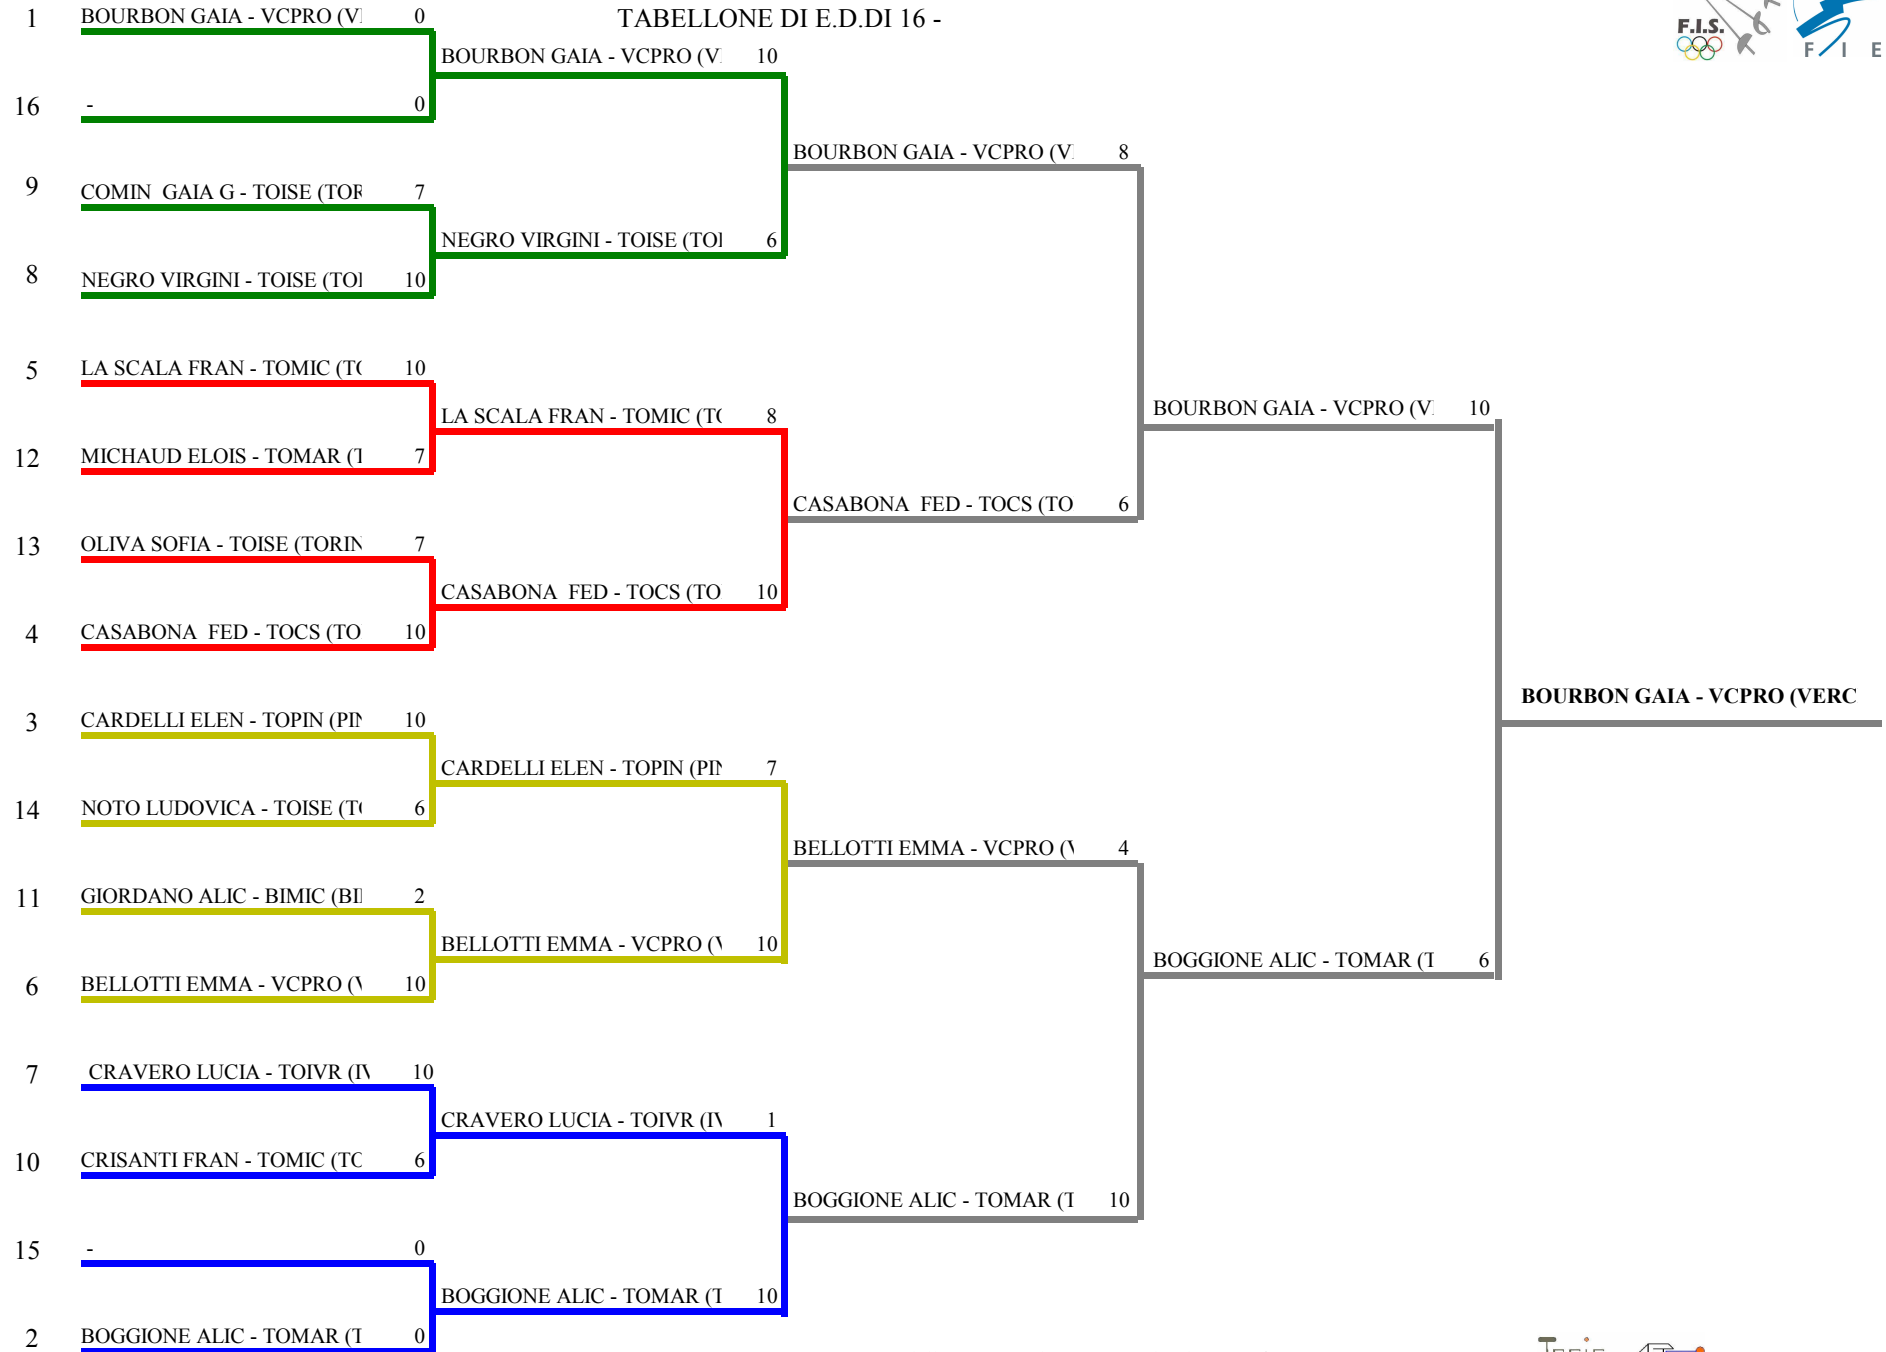

17:25

<u>Classifica</u>	<u>N.Fis</u>	<u>Cognome</u>	<u>Nome</u>	<u>Sigla Soc.</u>	<u>Girone</u>	<u>V/A</u>	<u>Diff.</u>	<u>Stocc.</u>	<u>Ricev.</u>	<u>Passano:</u>	
1	648748	BOURBON	GAIA	VCPRO	1	2	1,00	11	27	16	Qualificata
2	652812	BOGGIONE	ALICE	TOMAR	2	1	0,83	19	29	10	Qualificata
3	654316	CARDELLI	ELENA	TOPIN	3	1	0,83	7	26	19	Qualificata
4	636266	CASABONA	FEDERICA	TOCS	4	2	0,67	7	25	18	Qualificata
5	652719	LA SCALA	FRANCESCA	TOMIC	5	2	0,67	6	27	21	Qualificata
6	648728	BELLOTTI	EMMA	VCPRO	6	1	0,67	4	22	18	Qualificata
7	649728	CRAVERO	LUCIA	TOIVR	7	2	0,50	4	23	19	Qualificata
8	644817	NEGRO	VIRGINIA	TOISE	8	1	0,50	-4	22	26	Qualificata
9	649832	COMIN	GAIA GINEVRA	TOISE	9	2	0,33	1	18	17	Qualificata
10	646482	CRISANTI	FRANCESCA	TOMIC	10	1	0,33	-3	20	23	Qualificata
11	649535	GIORDANO	ALICE	BIMIC	11	1	0,33	-8	17	25	Qualificata
12	655455	MICHAUD	ELOISE	TOMAR	12	2	0,17	-14	14	28	Qualificata
13	657687	OLIVA	SOFIA	TOISE	13	2	0,17	-15	12	27	Qualificata
14	653620	NOTO	LUDOVICA	TOISE	14	1	0,00	-15	13	28	Qualificata

14,00 3,00

Spada femminile Prime_Lame

TABELLONE DI E.D.DI 16 -

FEDERAZIONE ITALIANA SCHERMA
FEDERATION INTERNATIONALE D'ESCRIME

Classifica definitiva Spada femminile
1 Esord./Prime_Lame

Gran Premio Giovanissimi