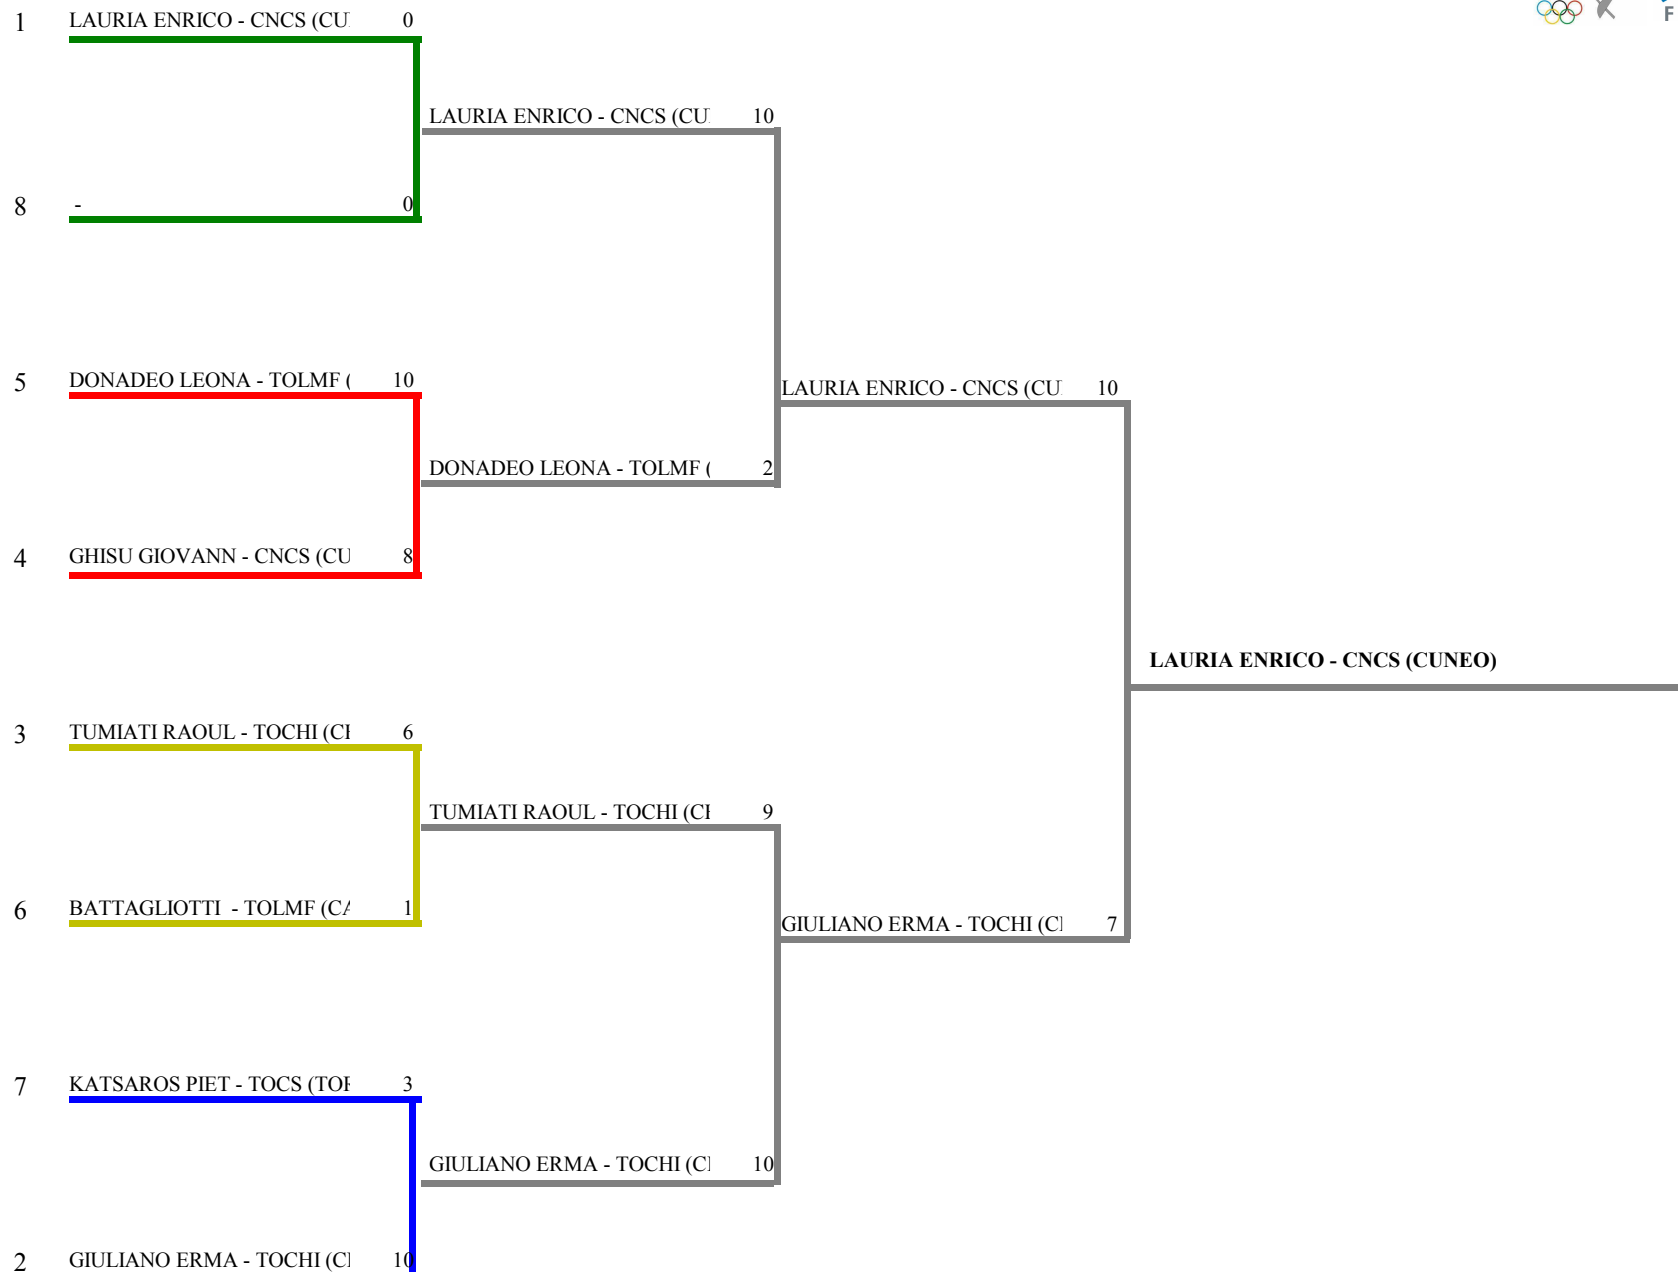

Fioretto maschile Giovanissimi
TABELLONE DEI QUARTI DI FINALE

FEDERAZIONE ITALIANA SCHERMA
FEDERATION INTERNATIONALE D'ESCRIME

Classifica definitiva Fioretto maschile
1 Giovanissimi/Giovanissime

Gran Premio Giovanissimi

ASTI - 2a prova reg.le GPG

Stampa: 12/01/2013 16:43

<u>Classifica</u>	<u>NumFis</u>	<u>Cognome</u>	<u>Nome</u>	<u>Del</u>	<u>Denominazione</u>
1	632807	LAURIA	ENRICO	25/11/01	CIRCOLO SCHERMISTICO CUNEO
2	630195	GIULIANO	ERMANNNO	02/05/01	CLUB SCHERMA CHIVASSO TO
3	628969	TUMIATI	RAOUL	11/02/01	CLUB SCHERMA CHIVASSO TO
	645552	DONADEO	LEONARDO	14/06/01	ACC. SCH. LA MASCHERA DI FERRO a.s.d.
5	636186	GHISU	GIOVANNI	07/12/01	CIRCOLO SCHERMISTICO CUNEO
6	643885	BATTAGLIOTTI	FRANCESCO	20/10/01	ACC. SCH. LA MASCHERA DI FERRO a.s.d.
7	638727	KATSAROS	PIETRO	29/10/01	CLUB SCHERMA TORINO A.S.D.