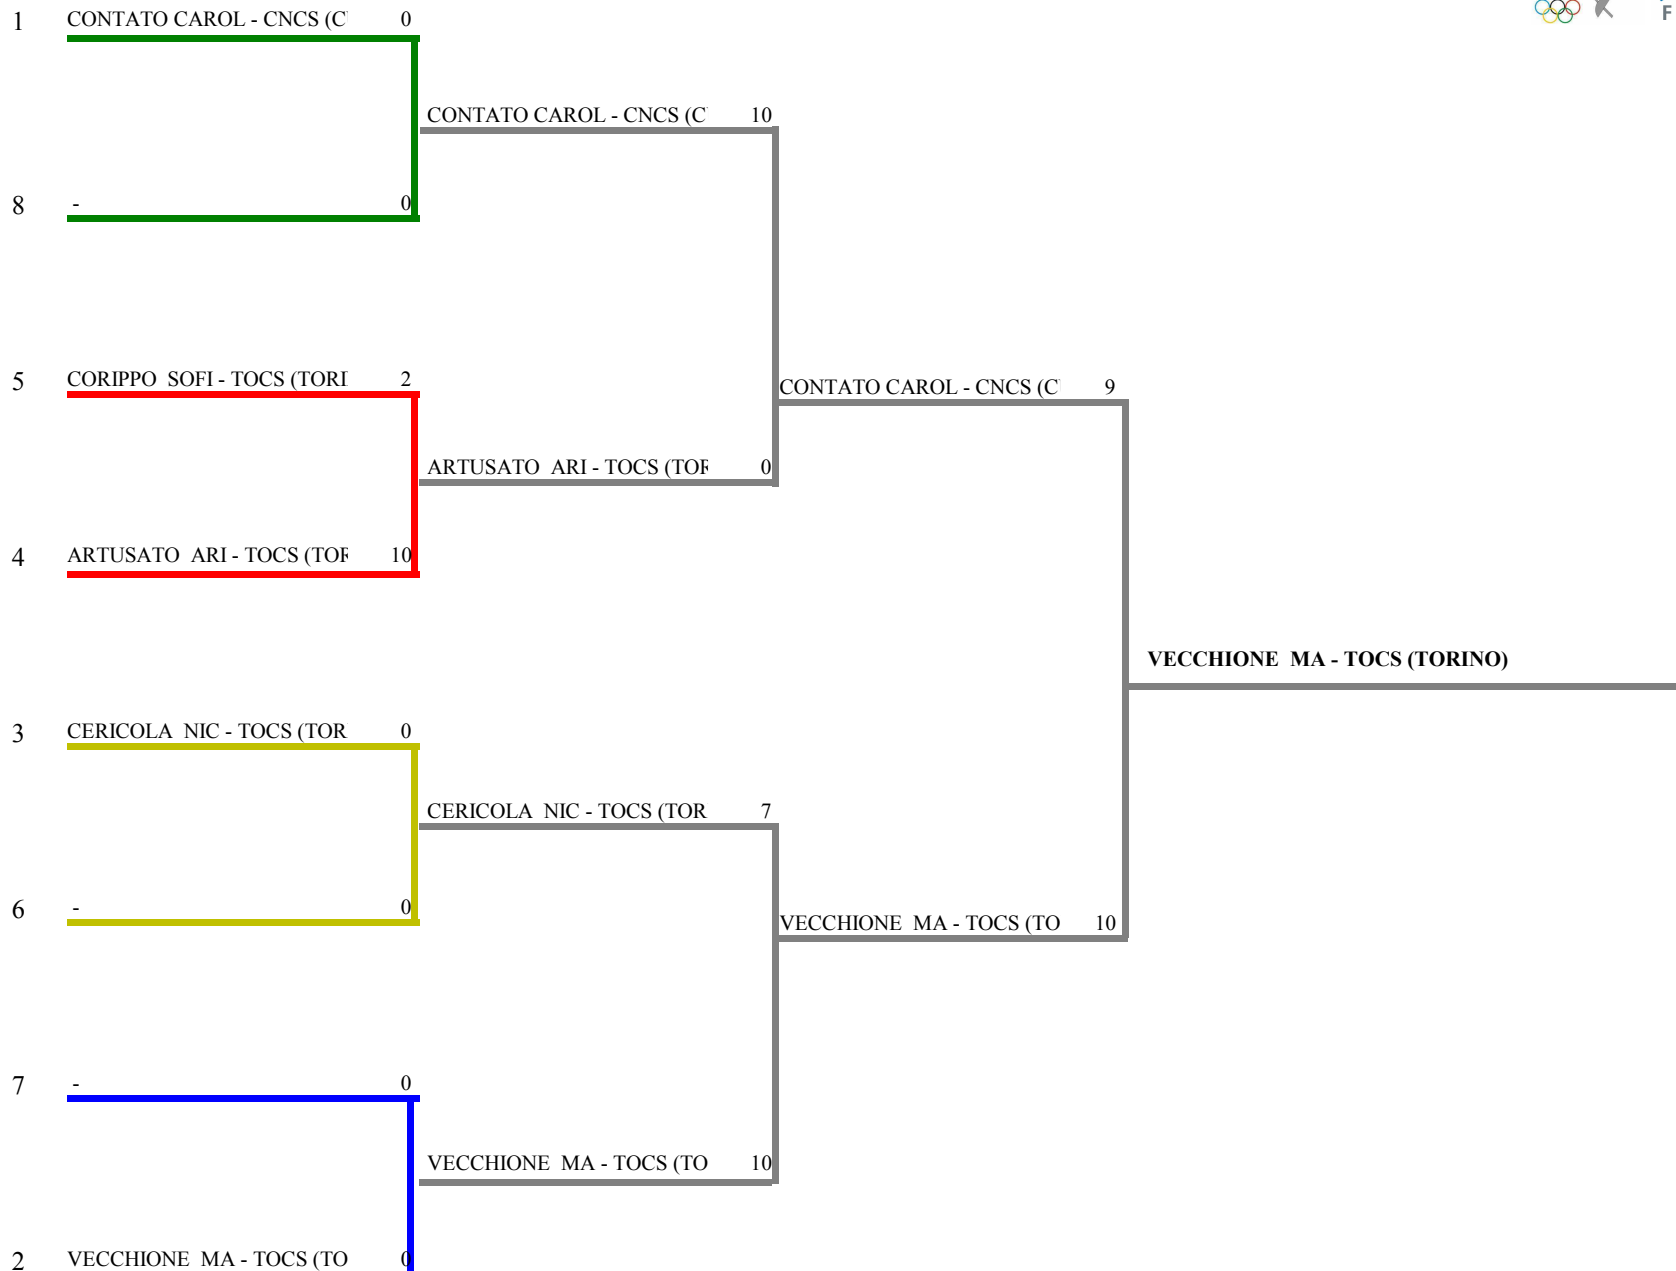

Fioretto femminile Giovanissime

TABELLONE DEI QUARTI DI FINALE

FEDERAZIONE ITALIANA SCHERMA
FEDERATION INTERNATIONALE D'ESCRIME

Classifica definitiva Fioretto femminile
1 Giovanissimi/Giovanissime

Gran Premio Giovanissimi

ASTI - 2a prova reg.le GPG

Stampa: 13/01/2013 18:52

<u>Classifica</u>	<u>NumFis</u>	<u>Cognome</u>	<u>Nome</u>	<u>Del</u>	<u>Denominazione</u>
1	639934	VECCHIONE	MARIACHIARA	20/06/01	CLUB SCHERMA TORINO A.S.D.
2	638112	CONTATO	CAROLA	15/04/01	CIRCOLO SCHERMISTICO CUNEO
3	630684	CERICOLA	NICOLETTA CHRISTINE	12/03/01	CLUB SCHERMA TORINO A.S.D.
	643052	ARTUSATO	ARIANNA	17/04/01	CLUB SCHERMA TORINO A.S.D.
5	659494	CORIPPO	SOFIA	19/07/01	CLUB SCHERMA TORINO A.S.D.