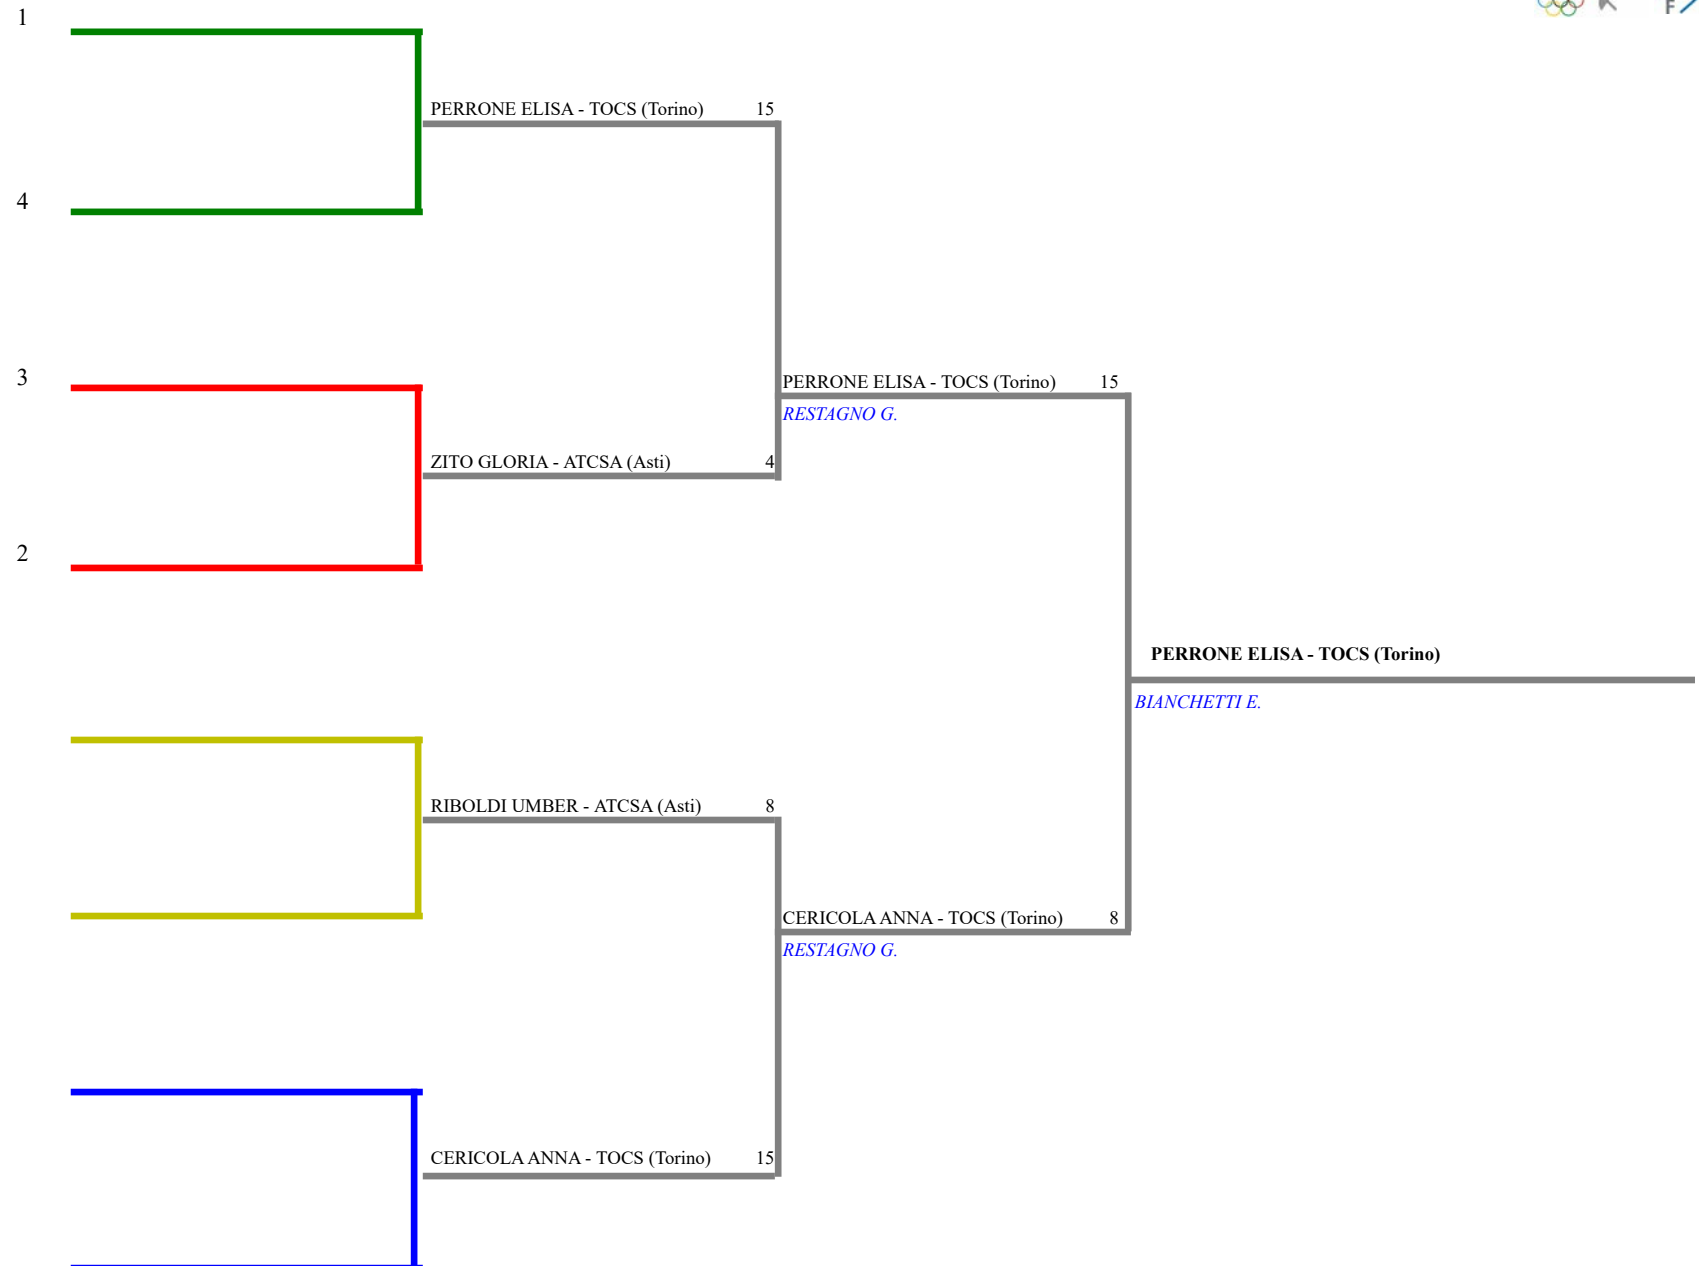

Fioretto femminile
TABELLONE DEI QUARTI DI FINALE

FEDERAZIONE ITALIANA SCHERMA
FEDERATION INTERNATIONALE D'ESCRIME

Classifica provvisoria ai gironi

Fioretto femminile

Asti - Campionato Regionale Assoluti

Asti (AT) - Campionato Regionale Assoluti

Stampa: 22/12/2019

13:14

<u>Classifica</u>	<u>N.Fis</u>	<u>Cognome</u>	<u>Nome</u>	<u>Sigla Soc.</u>	<u>Girone</u>	<u>V/A</u>	<u>Diff.</u>	<u>Stocc.</u>	<u>Ricev..</u>	<u>Passano:</u>		
1	655416	PERRONE	ELISA	TOCS	1	1	1,00	10	15	5	Qualificata	4
2	637262	CERICOLA	ANNA SVEVA	TOCS	2	1	0,67	5	13	8	Qualificata	
3	687513	RIBOLDI	UMBERTA	ATCSA	3	1	0,33	-4	8	12	Qualificata	
4	695586	ZITO	GLORIA	ATCSA	4	1	0,00	-11	4	15	Qualificata