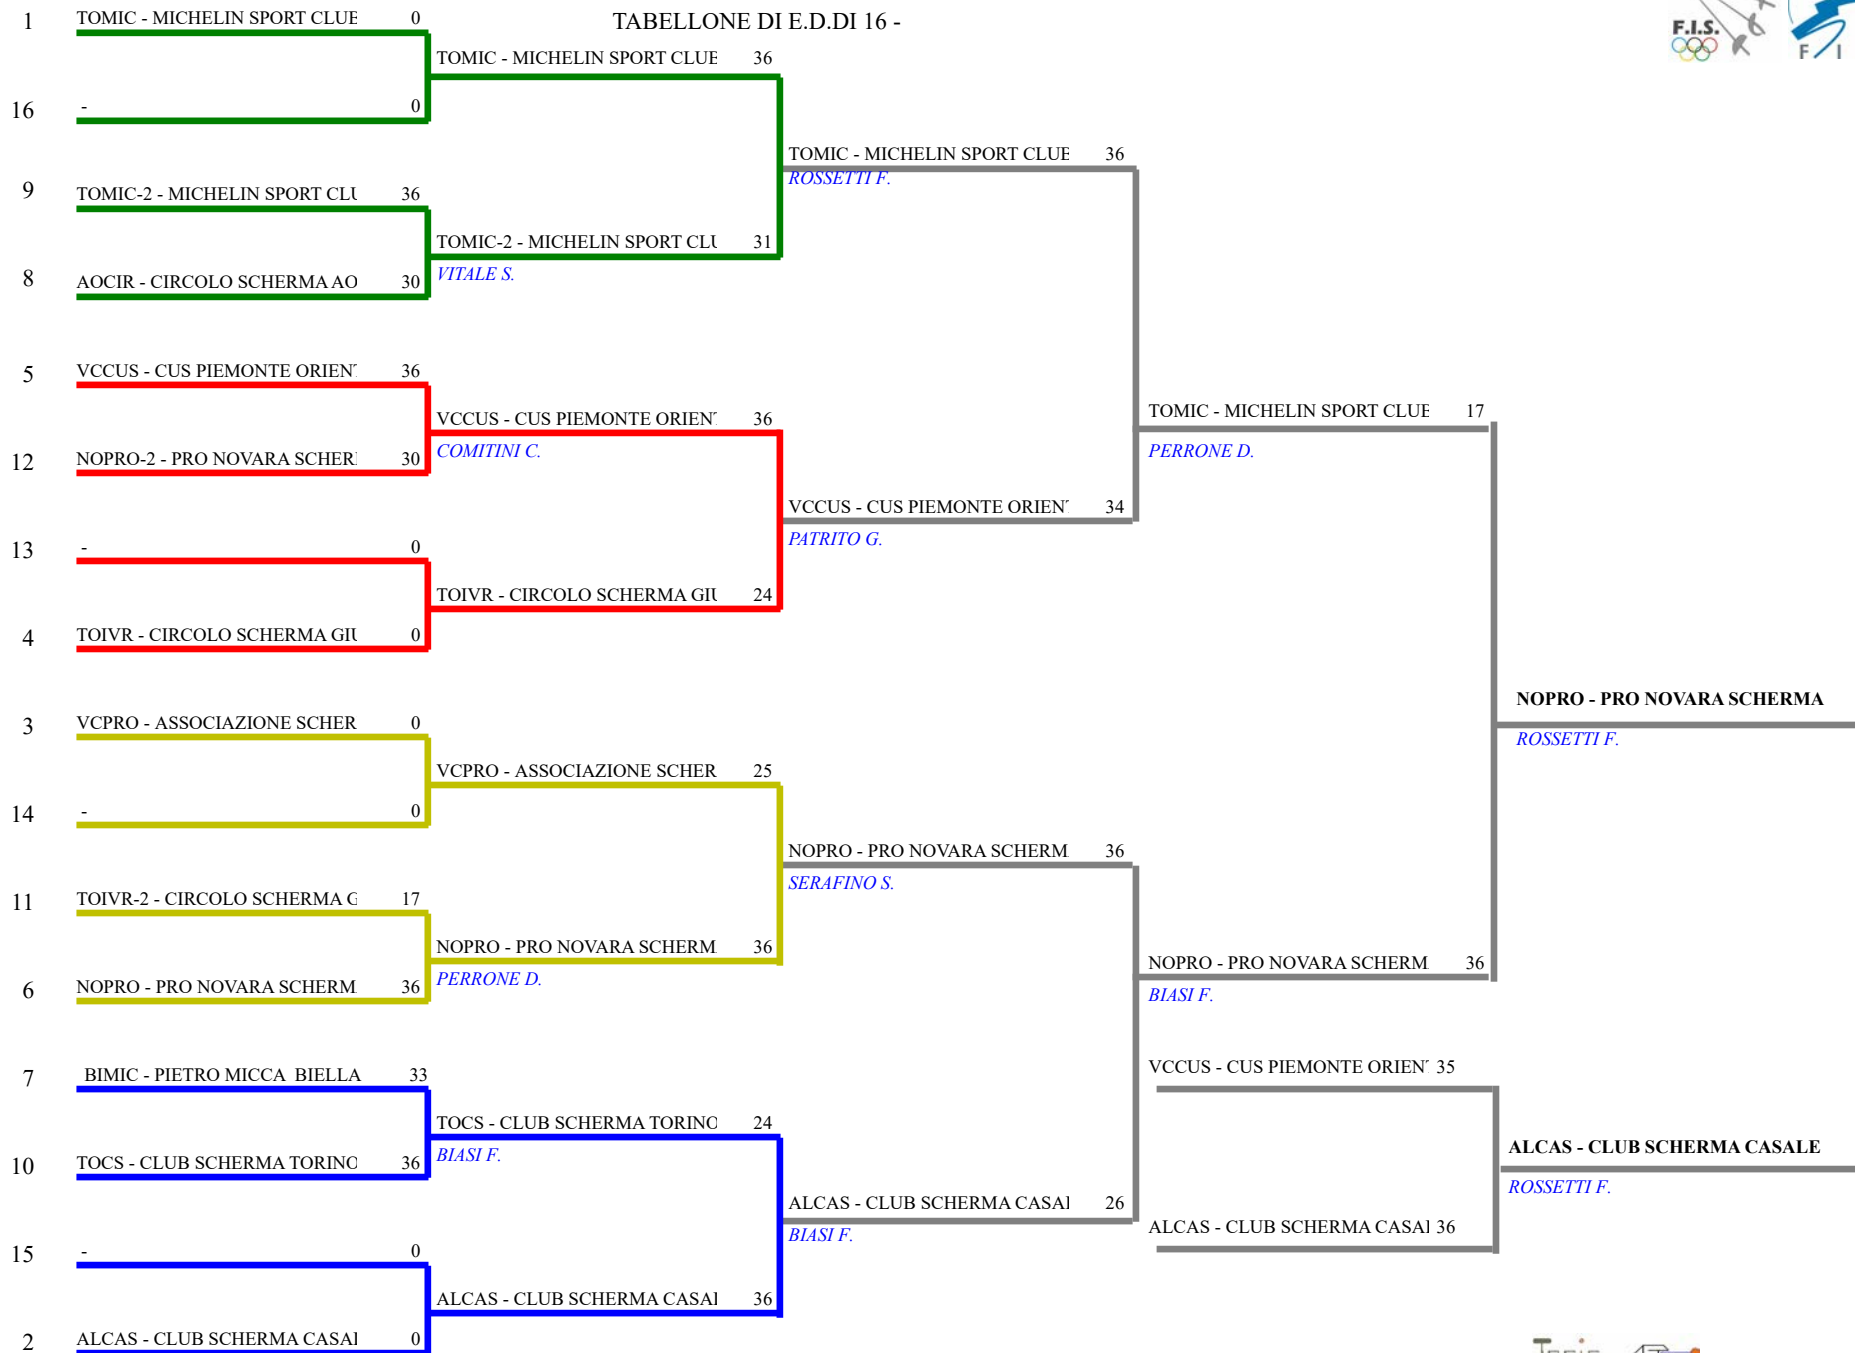

Spada maschile a squadre A squadre

TABELLONE DI E.D.DI 16 -

<u>Classif.</u>	<u>Cod.Soc.</u>	<u>Denominazione</u>	<u>Sigla/Sq.</u>	<u>Località</u>	<u>Girone</u>	<u>Tabell.ED</u>	<u>V/A</u>	<u>D-R</u>	<u>D</u>	<u>H</u>
1	5	MICHELIN SPORT CLUB - TORINO	TOMIC	Torino	3	Qualif.	1,00	30	72	3
2	7	CLUB SCHERMA CASALE	ALCAS	Casale Monferrato	2	Qualif.	1,00	27	72	2
3	9	ASSOCIAZIONE SCHERMA PRO VERCELLI	VCPRO	Vercelli	4	Qualif.	1,00	24	72	5
4	8	CIRCOLO SCHERMA GIUSEPPE DELFINO	TOIVR	Ivrea	1	Qualif.	1,00	7	72	8
5	20335	CUS PIEMONTE ORIENTALE	VCCUS	Vercelli	4	Qualif.	0,50	10	65	4
6	3	PRO NOVARA SCHERMA	NOPRO	Novara	1	Qualif.	0,50	6	67	1
7	172	PIETRO MICCA BIELLA	BIMIC	Biella	2	Qualif.	0,50	6	64	7
8	20305	CIRCOLO SCHERMA AOSTA	AOCIR	Aosta	3	Qualif.	0,50	-9	59	6
9	5	MICHELIN SPORT CLUB - TORINO	TOMIC-2	Torino	1	Qualif.	0,00	-13	59	9
10	4	CLUB SCHERMA TORINO	TOCS	Torino	3	Qualif.	0,00	-21	51	11
11	8	CIRCOLO SCHERMA GIUSEPPE DELFINO	TOIVR-2	Ivrea	2	Qualif.	0,00	-33	39	10
12	3	PRO NOVARA SCHERMA	NOPRO-2	Novara	4	Qualif.	0,00	-34	38	12