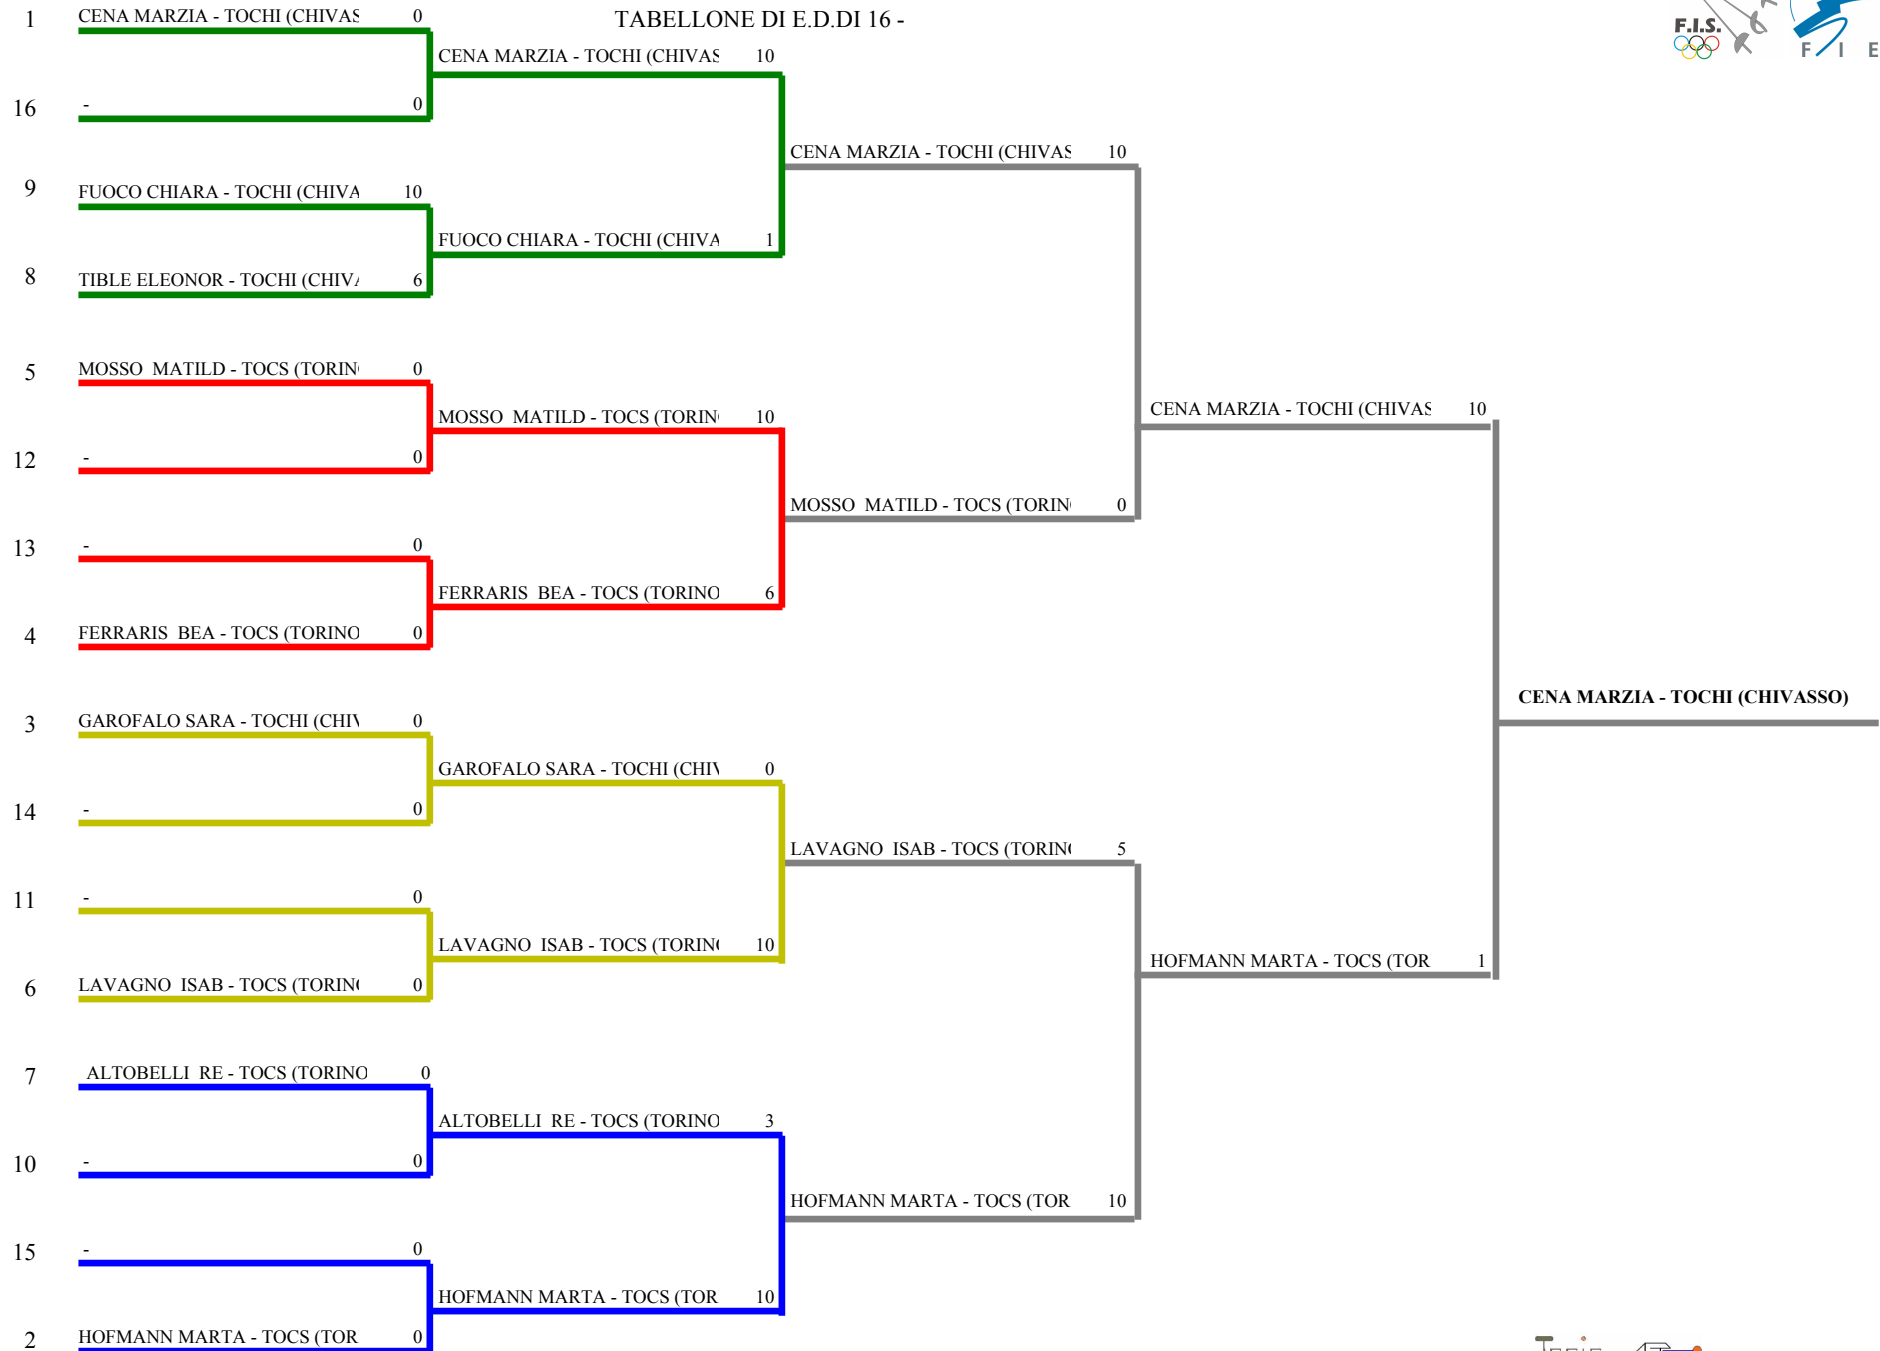

Fioretto femminile Prime_Lame

TABELLONE DI E.D.DI 16 -

FEDERAZIONE ITALIANA SCHERMA
FEDERATION INTERNATIONALE D'ESCRIME

Classifica definitiva   Fioretto femminile
1   Esord./Prime_Lame

Gran Premio Giovanissimi

BIELLA - 3a prova Esordienti Piemonte

Stampa: 03/03/2012   19:37

<u>Classifica</u>	<u>NumFis</u>	<u>Cognome</u>	<u>Nome</u>	<u>Del</u>	<u>Denominazione</u>
1	638211	CENA	MARZIA	16/06/02	CLUB SCHERMA CHIVASSO TO
2	642271	HOFMANN	MARTA	06/12/02	CLUB SCHERMA TORINO A.S.D.
3	647194	MOSSO	MATILDE	02/04/02	CLUB SCHERMA TORINO A.S.D.
	647384	LAVAGNO	ISABELLA	30/11/02	CLUB SCHERMA TORINO A.S.D.
5	628968	GAROFALO	SARA	26/02/02	CLUB SCHERMA CHIVASSO TO
6	647045	FERRARIS	BEATRICE	09/07/02	CLUB SCHERMA TORINO A.S.D.
7	647386	ALTOBELLI	REBECCA	29/06/02	CLUB SCHERMA TORINO A.S.D.
8	645041	FUOCO	CHIARA	19/02/02	CLUB SCHERMA CHIVASSO TO
9	645135	TIBLE	ELEONORA	28/10/03	CLUB SCHERMA CHIVASSO TO