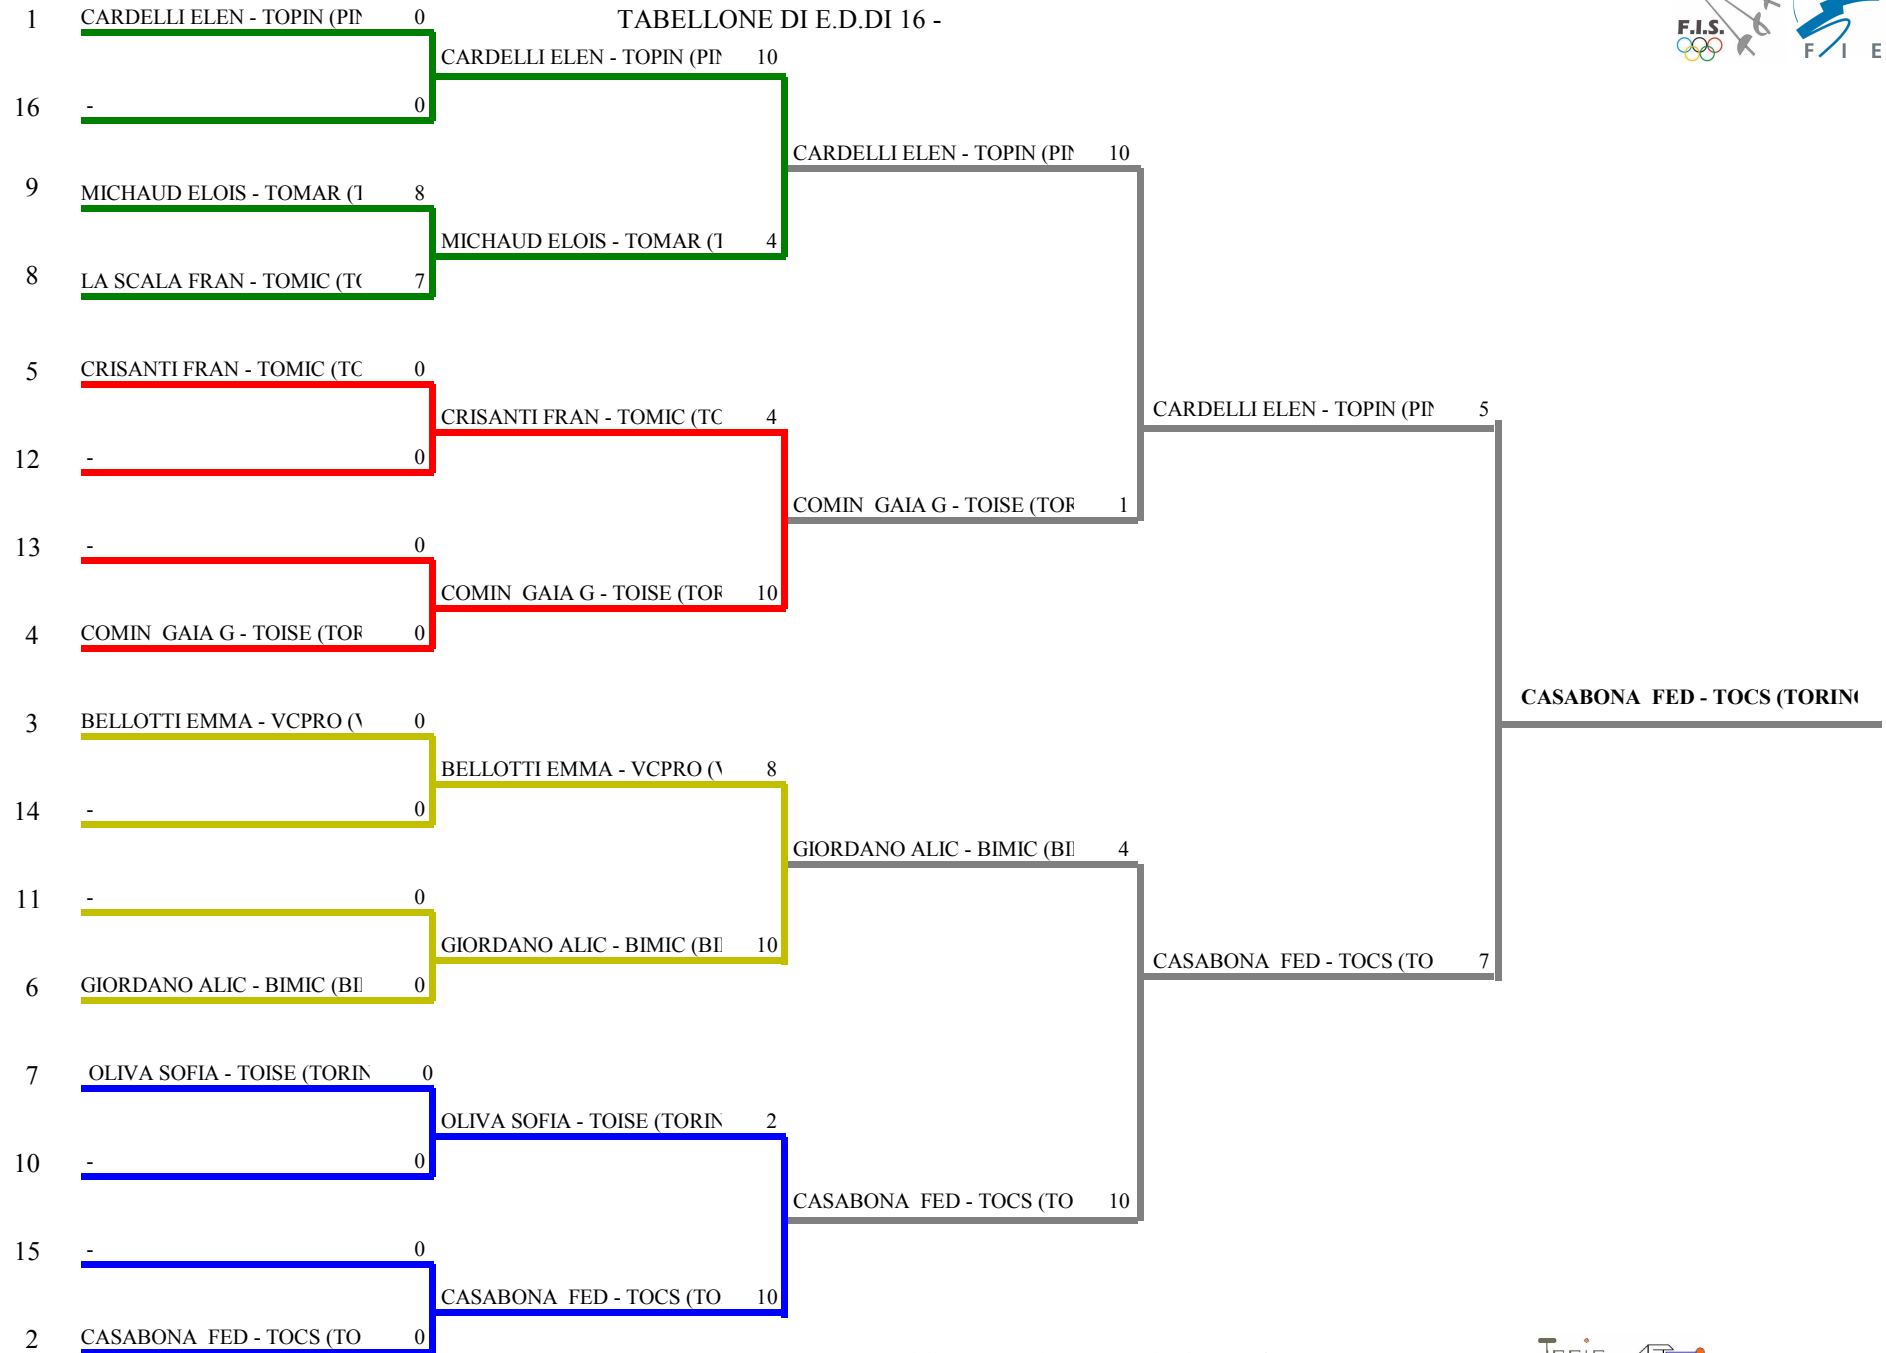

Spada femminile Prime_Lame

TABELLONE DI E.D.DI 16 -

FEDERAZIONE ITALIANA SCHERMA
FEDERATION INTERNATIONALE D'ESCRIME

Classifica definitiva Spada femminile
1 Esord./Prime_Lame

Gran Premio Giovanissimi

BIELLA - 3a prova reg.le Prime Lame

Stampa: 20/01/2013 15:01

<u>Classifica</u>	<u>NumFis</u>	<u>Cognome</u>	<u>Nome</u>	<u>Del</u>	<u>Denominazione</u>
1	636266	CASABONA	FEDERICA	22/01/03	CLUB SCHERMA TORINO A.S.D.
2	654316	CARDELLI	ELENA	29/06/03	CIRCOLO SCHERMA PINEROLO A.S.D.
3	649832	COMIN	GAIA GINEVRA	09/07/03	ISEF "EUGENIO MEDA" TORINO A.S.D.
	649535	GIORDANO	ALICE	23/06/03	A.P.D. PIETRO MICCA BIELLA
5	648728	BELLOTTI	EMMA	24/04/03	ASS. SCHERMA PRO VERCELLI
6	646482	CRISANTI	FRANCESCA	20/07/03	MICHELIN SPORT CLUB TO
7	657687	OLIVA	SOFIA	03/01/03	ISEF "EUGENIO MEDA" TORINO A.S.D.
8	655455	MICHAUD	ELOISE	31/05/03	A.D.S. ACCADEMIA SCHERMA MARCHESA T
9	652719	LA SCALA	FRANCESCA	20/08/03	MICHELIN SPORT CLUB TO