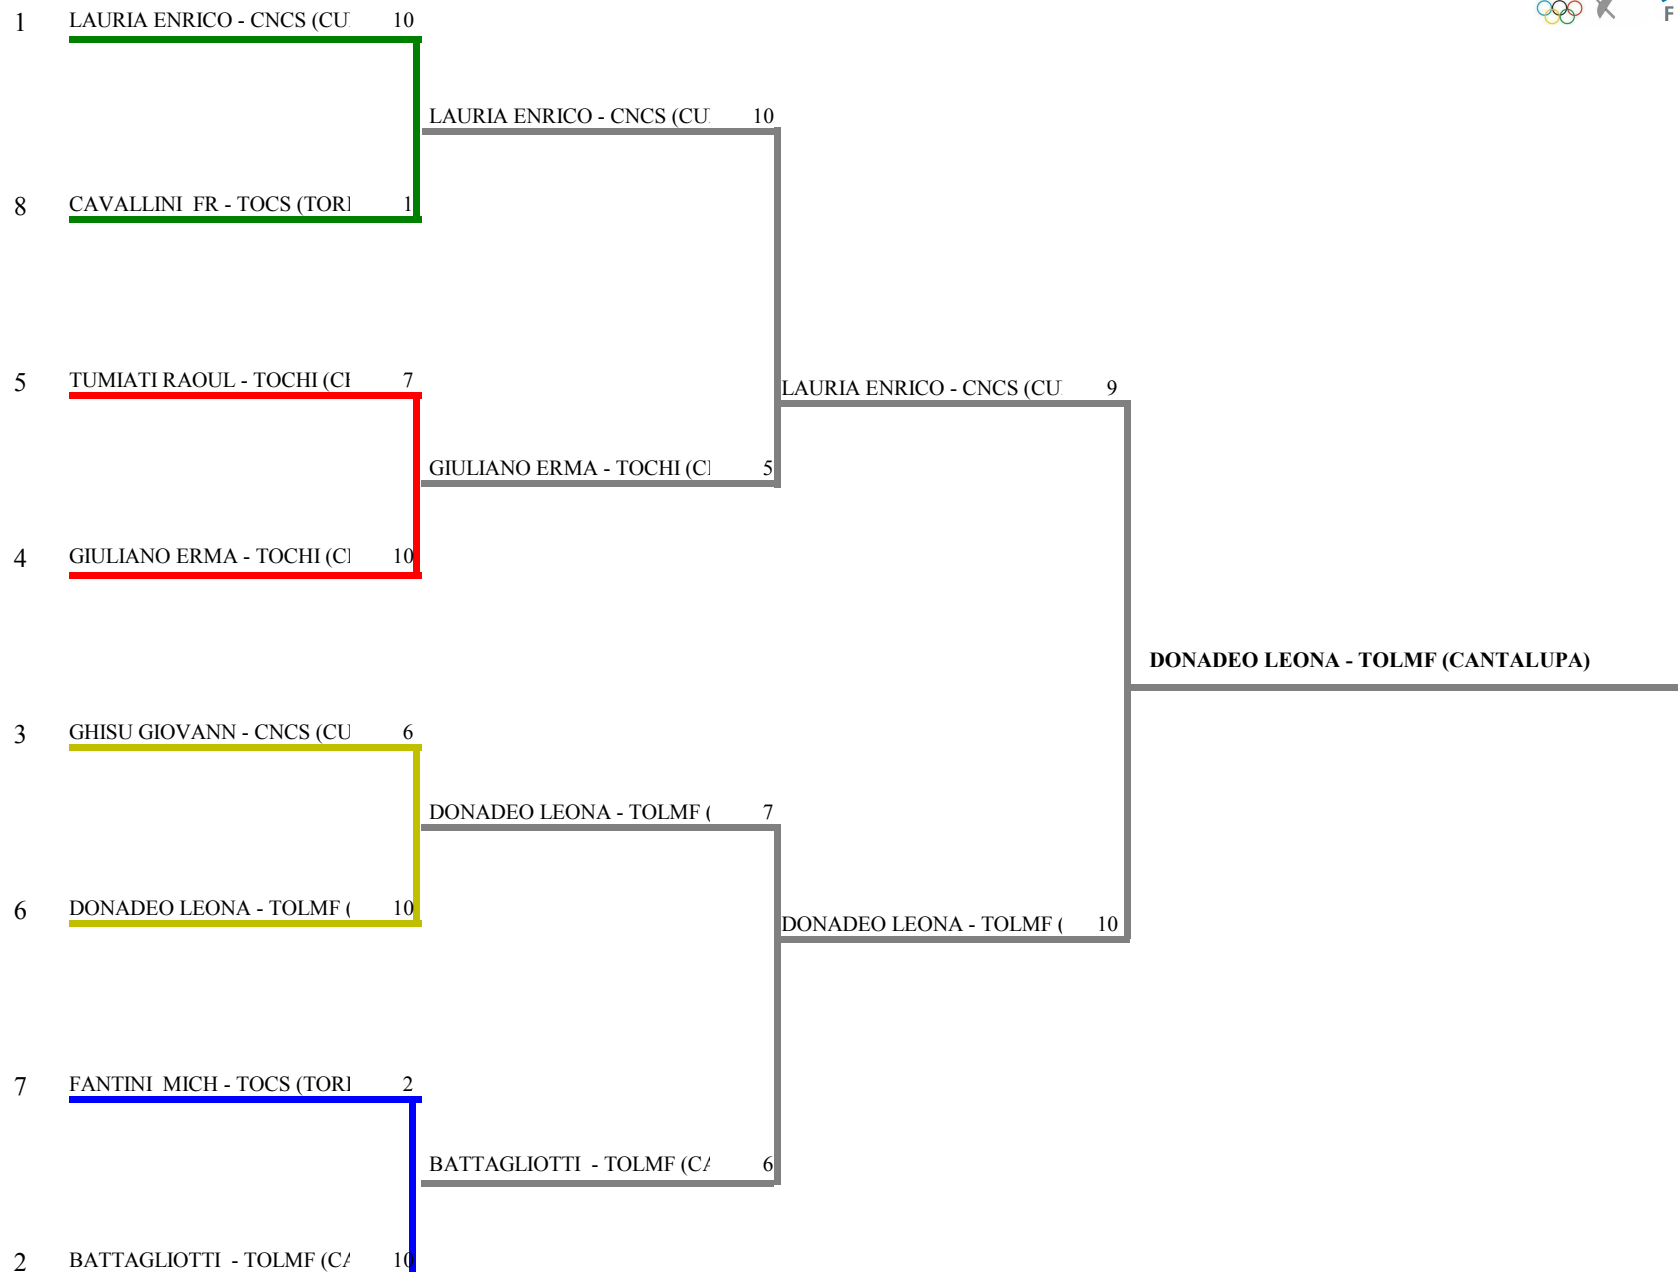

Fioretto maschile Giovanissimi
TABELLONE DEI QUARTI DI FINALE

FEDERAZIONE ITALIANA SCHERMA
FEDERATION INTERNATIONALE D'ESCRIME

Classifica definitiva Fioretto maschile
1 Giovanissimi/Giovanissime

Gran Premio Giovanissimi

NOVARA - 1a Prova regionale GPG Pien

Stampa: 04/11/2012 8:46

<u>Classifica</u>	<u>NumFis</u>	<u>Cognome</u>	<u>Nome</u>	<u>Del</u>	<u>Denominazione</u>
1	645552	DONADEO	LEONARDO	14/06/01	ACC. SCH. LA MASCHERA DI FERRO a.s.d.
2	632807	LAURIA	ENRICO	25/11/01	CIRCOLO SCHERMISTICO CUNEO
3	643885	BATTAGLIOTTI	FRANCESCO	20/10/01	ACC. SCH. LA MASCHERA DI FERRO a.s.d.
	630195	GIULIANO	ERMANN0	02/05/01	CLUB SCHERMA CHIVASSO TO
5	636186	GHISU	GIOVANNI	07/12/01	CIRCOLO SCHERMISTICO CUNEO
6	628969	TUMIATI	RAOUL	11/02/01	CLUB SCHERMA CHIVASSO TO
7	649231	FANTINI	MICHELANGELO	29/03/01	CLUB SCHERMA TORINO A.S.D.
8	651783	CAVALLINI	FRANCESCO	29/12/01	CLUB SCHERMA TORINO A.S.D.