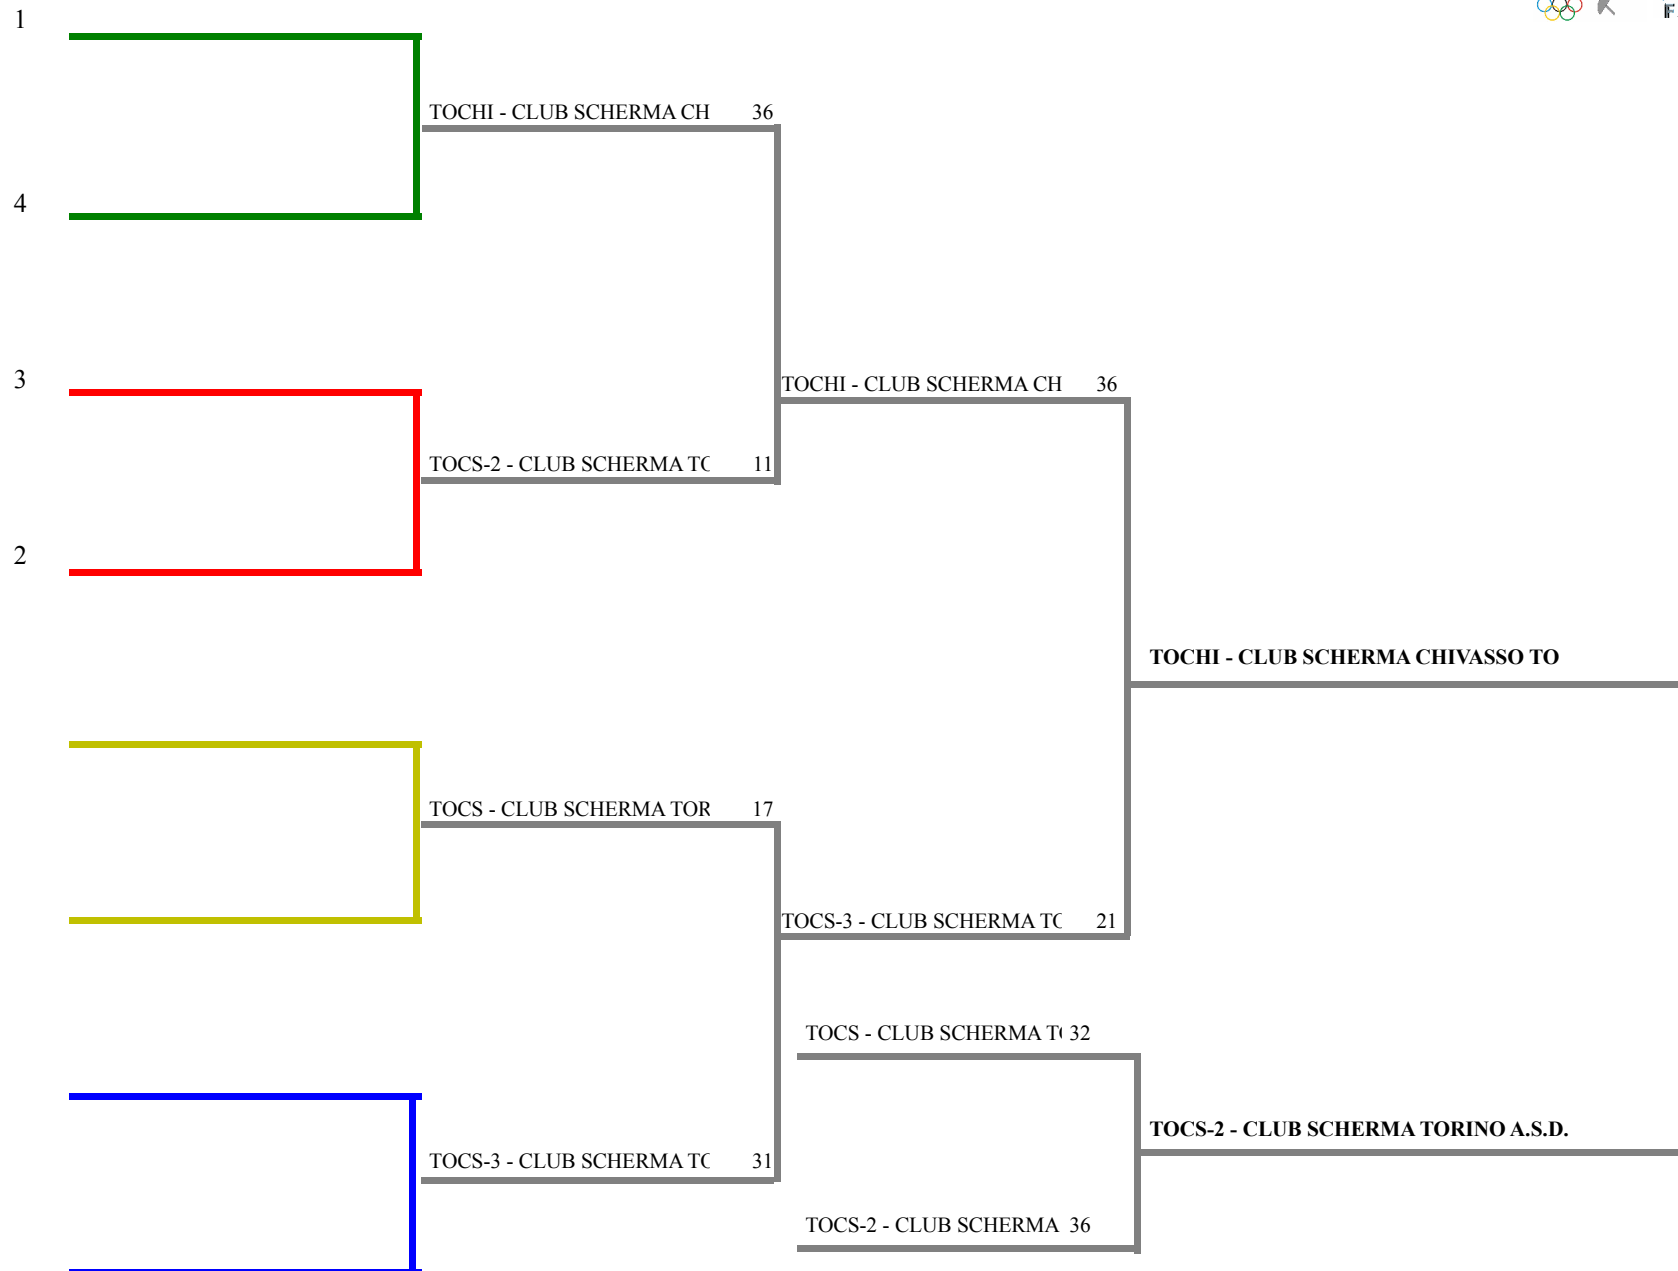

FEDERAZIONE ITALIANA SCHERMA
FEDERATION INTERNATIONALE D'ESCRIM
Classifica provvisoria ai gironi Fioretto femminile a squadre

Gran Premio Giovanissimi

CANTALUPA - MAS.-GIOV. Campionato

Stampa: 18/05/2014 20:58

<u>Classif.</u>	<u>Cod.Soc.</u>	<u>Denominazione</u>	<u>Sigla/Sq.</u>	<u>Località</u>	<u>Girone</u>	<u>Tabell.ED</u>	<u>V/A</u>	<u>D-R</u>	<u>D</u>	<u>H</u>
1	1	CLUB SCHERMA CHIVASSO TO	TOCHI	CHIVASSO	1	Qualif.	1,00	31	105	999
2	4	CLUB SCHERMA TORINO A.S.D.	TOCS-3	TORINO	1	Qualif.	0,67	17	89	999
3	4	CLUB SCHERMA TORINO A.S.D.	TOCS	TORINO	1	Qualif.	0,33	-6	82	999
4	4	CLUB SCHERMA TORINO A.S.D.	TOCS-2	TORINO	1	Qualif.	0,00	-42	65	999

Fioretto femminile a squadre A squadre
TABELLONE DEI QUARTI DI FINALE