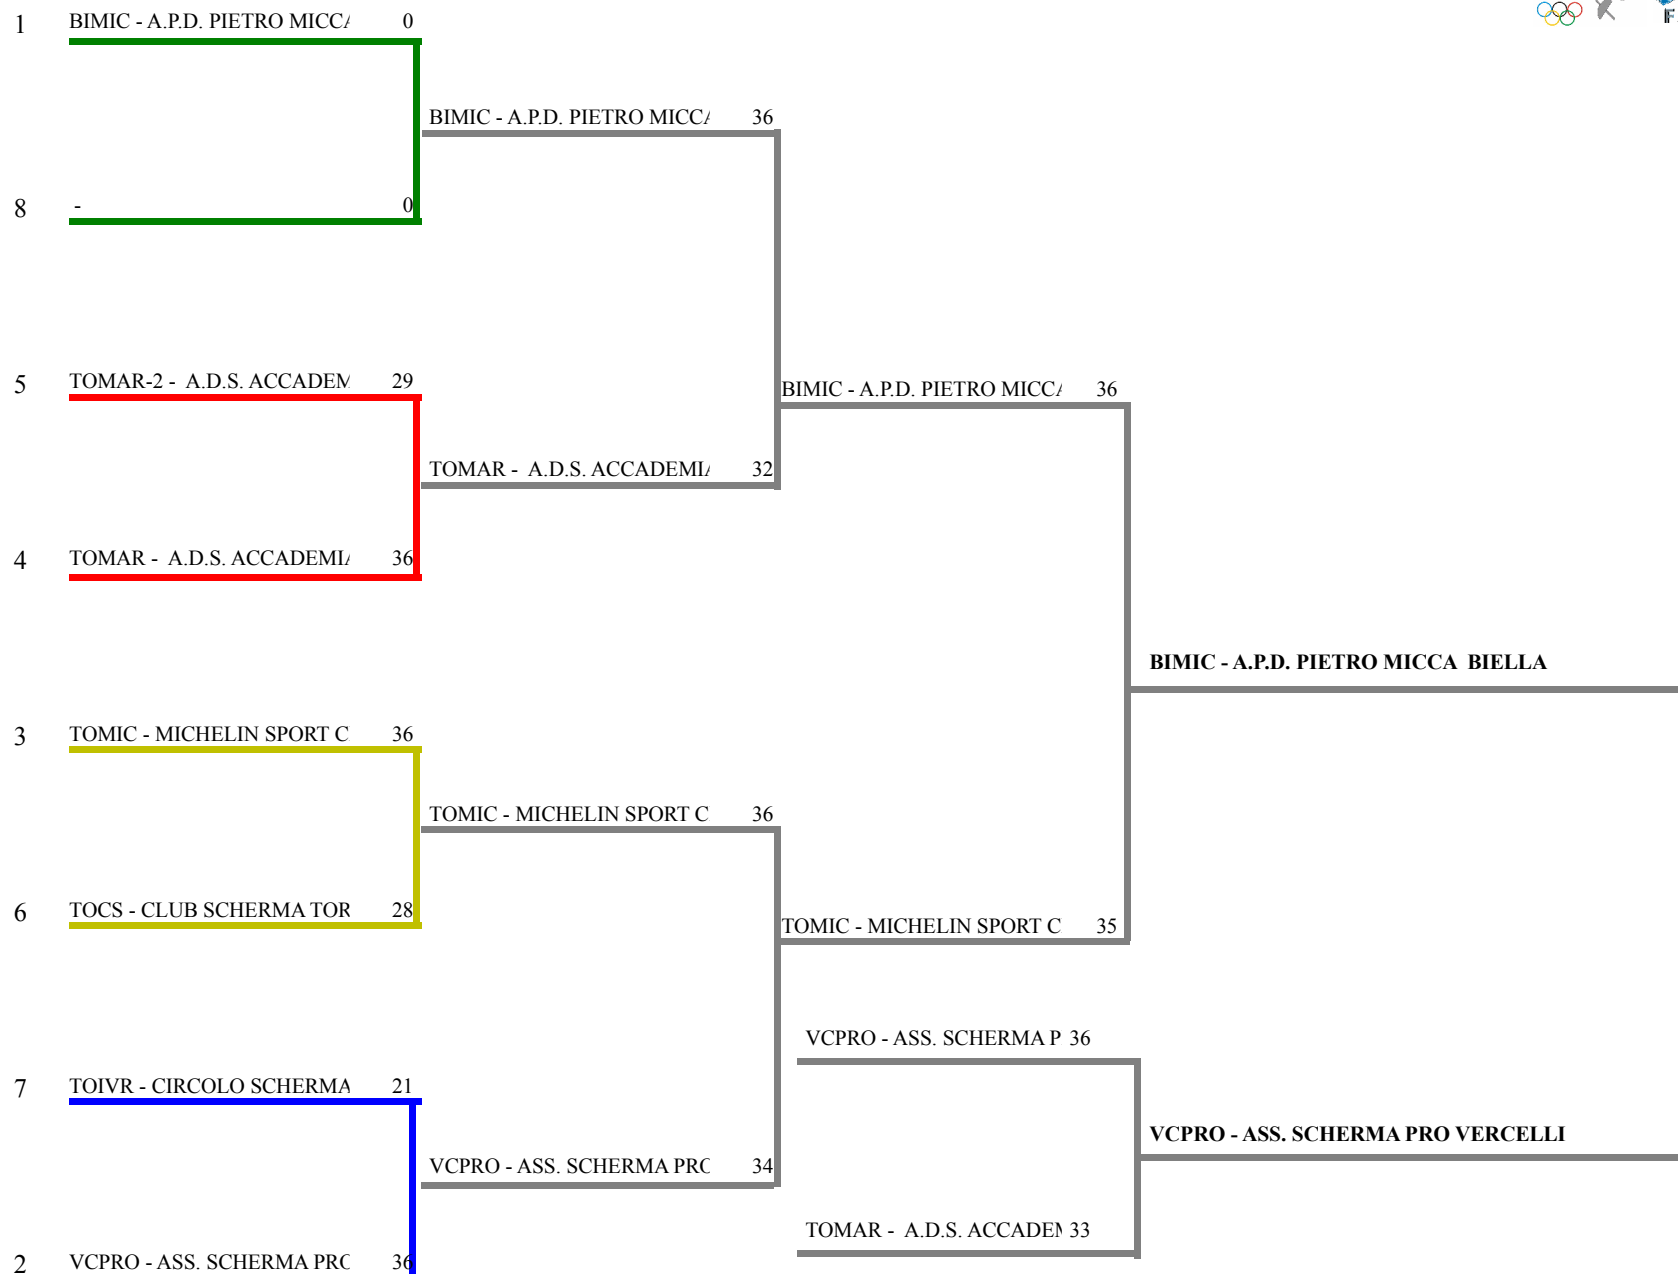

FEDERAZIONE ITALIANA SCHERMA
FEDERATION INTERNATIONALE D'ESCRIM
Classifica provvisoria ai gironi Spada maschile a squadre

Gran Premio Giovanissimi

CANTALUPA - MAS.-GIOV. Campionato

Stampa: 18/05/2014 21:06

<u>Classif.</u>	<u>Cod.Soc.</u>	<u>Denominazione</u>	<u>Sigla/Sq.</u>	<u>Località</u>	<u>Girone</u>	<u>Tabell.ED</u>	<u>V/A</u>	<u>D-R</u>	<u>D</u>	<u>H</u>
1	172	A.P.D. PIETRO MICCA BIELLA	BIMIC	BIELLA	2	Qualif.	1,00	30	108	999
2	9	ASS. SCHERMA PRO VERCELLI	VCPRO	VERCELLI	1	Qualif.	1,00	18	72	999
3	5	MICHELIN SPORT CLUB TO	TOMIC	TORINO	2	Qualif.	0,67	24	106	999
4	10	A.D.S. ACCADEMIA SCHERMA MAR	TOMAR	TORINO	1	Qualif.	0,50	2	61	999
5	10	A.D.S. ACCADEMIA SCHERMA MAR	TOMAR-2	TORINO	2	Qualif.	0,33	-17	88	999
6	4	CLUB SCHERMA TORINO A.S.D.	TOCS	TORINO	1	Qualif.	0,00	-20	52	999
7	8	CIRCOLO SCHERMA GIUSEPPE DELI TOIVR		IVREA	2	Qualif.	0,00	-37	71	999