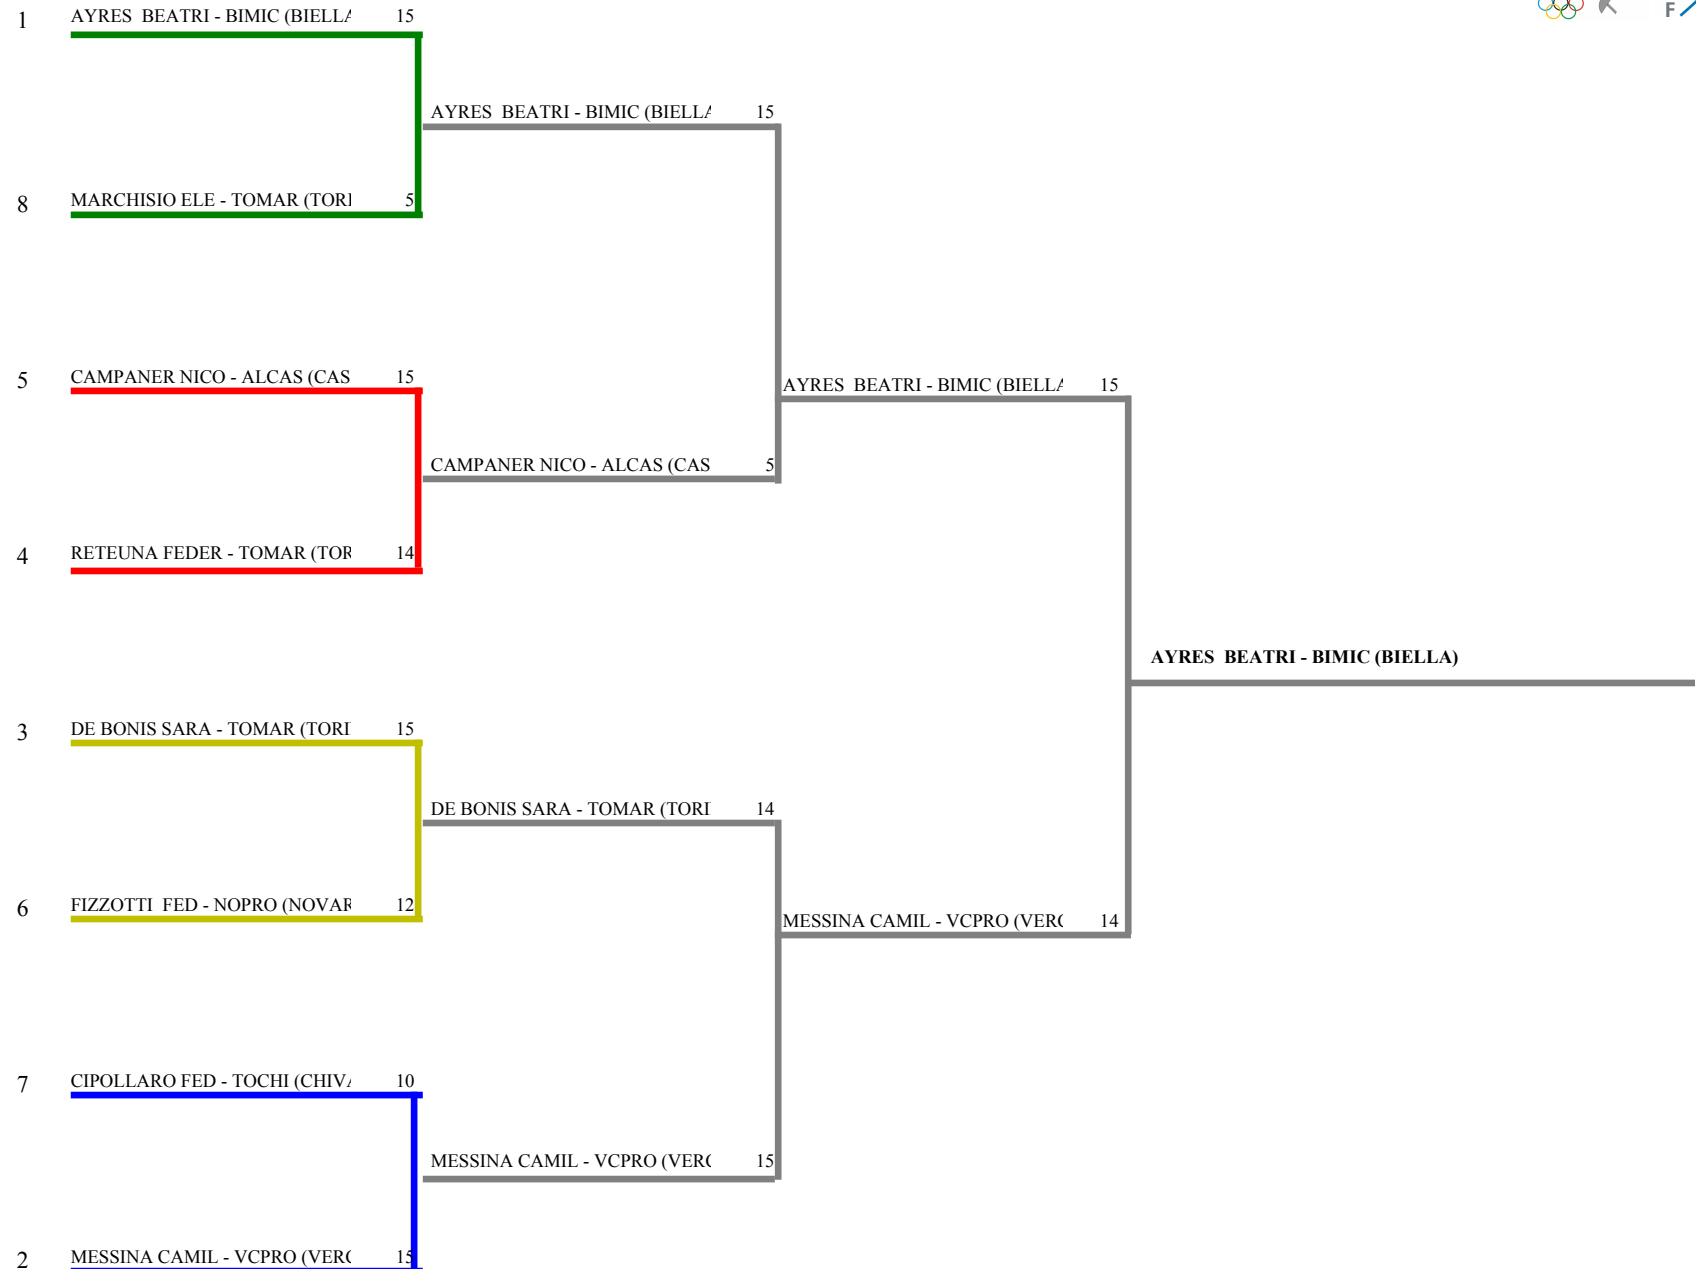

FEDERAZIONE ITALIANA SCHERMA
FEDERATION INTERNATIONALE D'ESCRIME

Classifica provvisoria ai gironi

Spada femminile

Gran Premio Giovani

CANTALUPA - Campionato Regionale Gio

Stampa: 22/01/2012 12:33

<u>Classifica</u>	<u>N.Fis</u>	<u>Cognome</u>	<u>Nome</u>	<u>Sigla Soc.</u>	<u>Girone</u>	<u>V/A</u>	<u>Diff.</u>	<u>Stocc.</u>	<u>Ricev.</u>	<u>Passano:</u>	<u>8</u>
1	602283	AYRES	BEATRICE	BIMIC	1	2	1,00	11	15	4	Qualificata
2	607093	MESSINA	CAMILLA	VCPRO	2	1	1,00	9	15	6	Qualificata
3	612129	DE BONIS	SARA	TOMAR	3	1	0,67	0	12	12	Qualificata
4	619955	RETEUNA	FEDERICA	TOMAR	4	2	0,67	-1	10	11	Qualificata
5	614888	FIZZOTTI	FEDERICA	NOPRO	5	2	0,33	-5	8	13	Qualificata
	642198	CAMPANER	NICOLE	ALCAS	5	1	0,33	-5	8	13	Qualificata
7	617283	CIPOLLARO	FEDERICA	TOCHI	7	1	0,00	-4	11	15	Qualificata
8	604524	MARCHISIO	ELENA	TOMAR	8	2	0,00	-5	10	15	Qualificata
Assente	612026	CHIOLERIO	CECILIA	TOPIN	10002	1	0,00	0	0	0	Eliminata

Spada femminile

TABELLONE DEI QUARTI DI FINALE