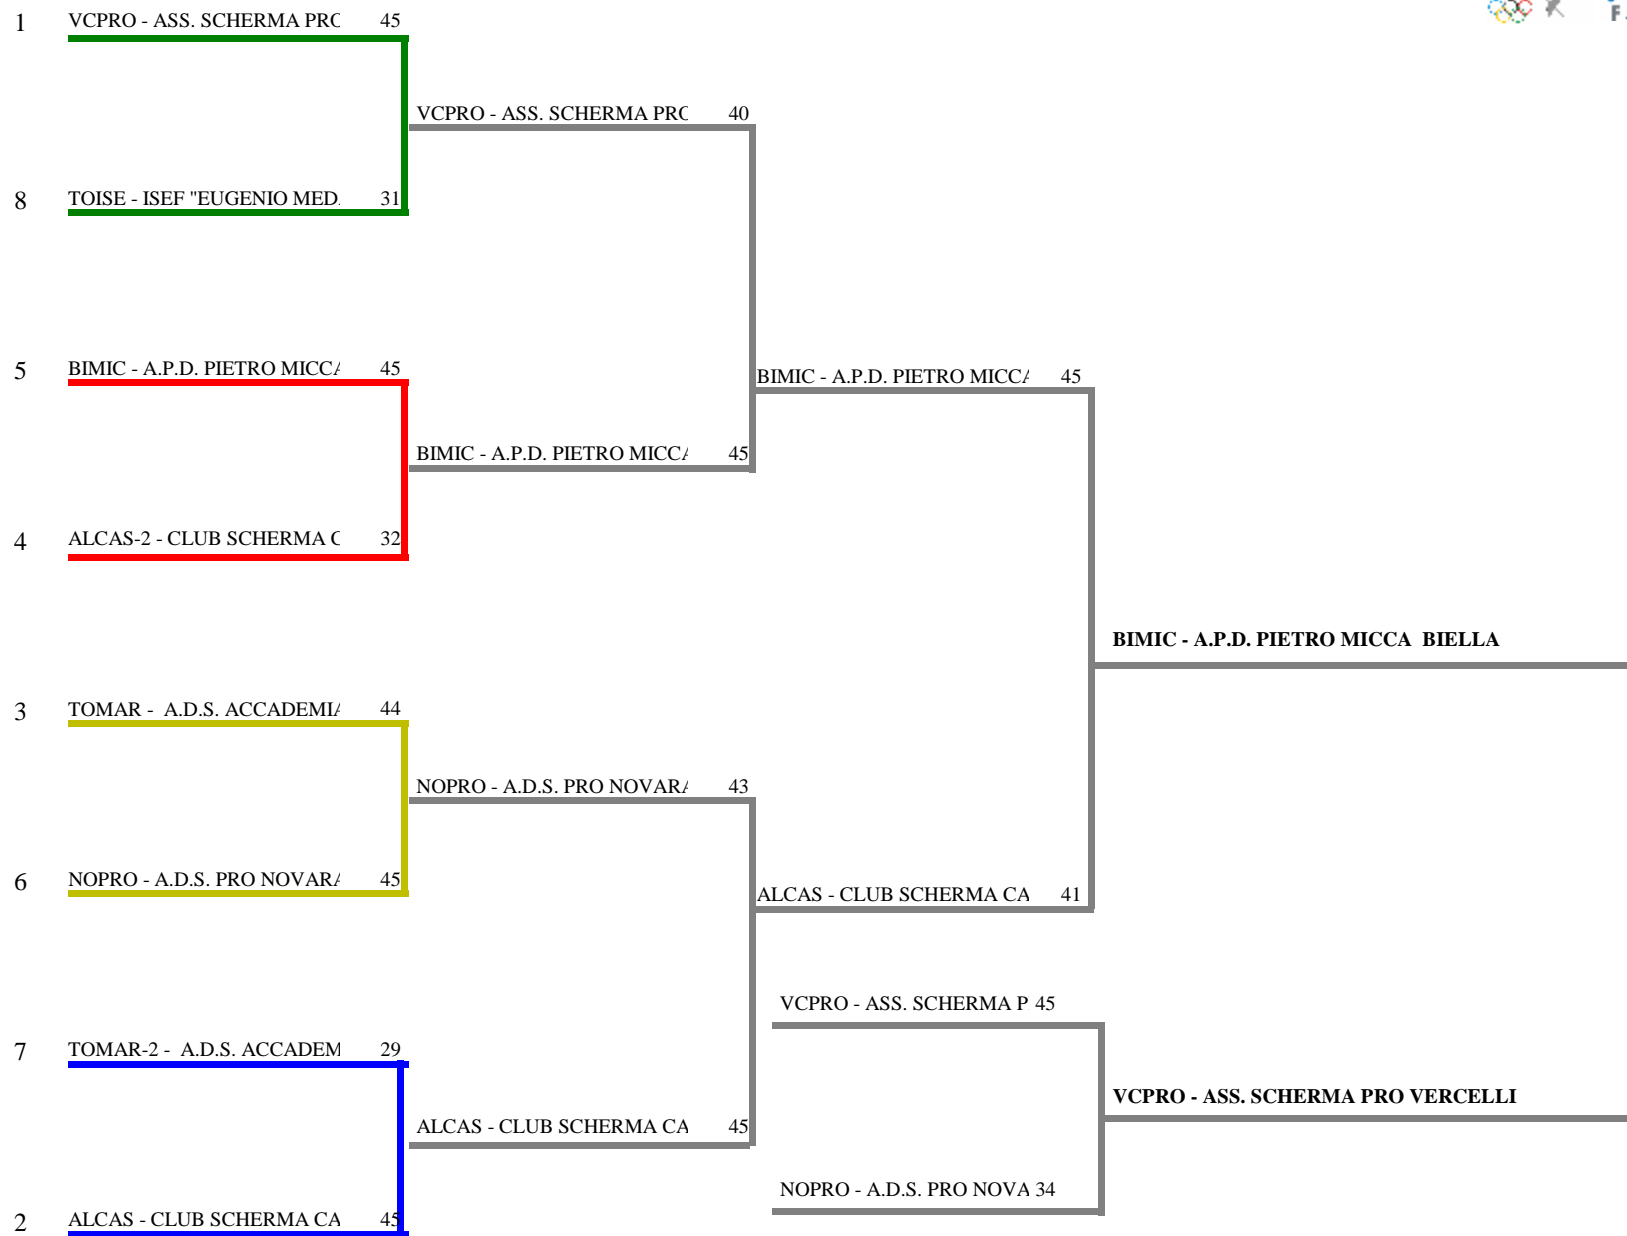

Spada femminile a squadre

TABELLONE DEI QUARTI DI FINALE

FEDERAZIONE ITALIANA SCHERMA
FEDERATION INTERNATIONALE D'ESCRIME

Gran Premio Assoluti

Stampa: 02/04/2011 1:

<u>Classifica</u>	<u>Clas-ED</u>	<u>Classifica definitiva</u>	<u>CodSoc</u>	<u>Sigla</u>	<u>Denominazione</u>	<u>Località</u>	<u>COLLEGNO - Reg.le a squadre O</u>
1	5	1	172	BIMIC	A.P.D. PIETRO MICCA BIELLA	BIELLA	
				AYRES BEATRICE	BERTAZZI VITTORIA		LAGNA JESSICA
2	2	2	7	ALCAS	CLUB SCHERMA CASALE A.S.D.	CASALE MONFERRATO	
				ABATE NICOLE	AUXILIA SOFIA		LOMBARDI SOFIA
3	1	3	9	VCPRO	ASS. SCHERMA PRO VERCELLI	VERCELLI	
				ARIAUDO FEDERICA	COMETTI ALICE		ELVO LUCREZIA
4	6	4	3	NOPRO	A.D.S. PRO NOVARA SCHERMA	NOVARA	
				COLOMBO GLORIA	GALLI ILARIA		MITTINO LAURA
5	3	8	10	TOMAR	A.D.S. ACCADEMIA SCHERMA MARCHE	TORINO	
				CLERICI ALICE	DE BONIS SARA		LANFRANCO MANUEI
6	4	8	7	ALCAS	2 CLUB SCHERMA CASALE A.S.D.	CASALE MONFERRATO	
				ALLARA CECILIA	BUZZI LAURA		BUZZI LUISA
7	7	8	10	TOMAR	2 A.D.S. ACCADEMIA SCHERMA MARCHE	TORINO	
				BERTI ALESSIA	MARCHISIO ELENA		RETEUNA FEDERICA
8	8	8	20247	TOISE	ISEF "EUGENIO MEDA" TORINO A.S.D.	TORINO	
				DE FILIPPO CHIARA	DOGLIOTTI IRENE		MENCARELLI SONIA