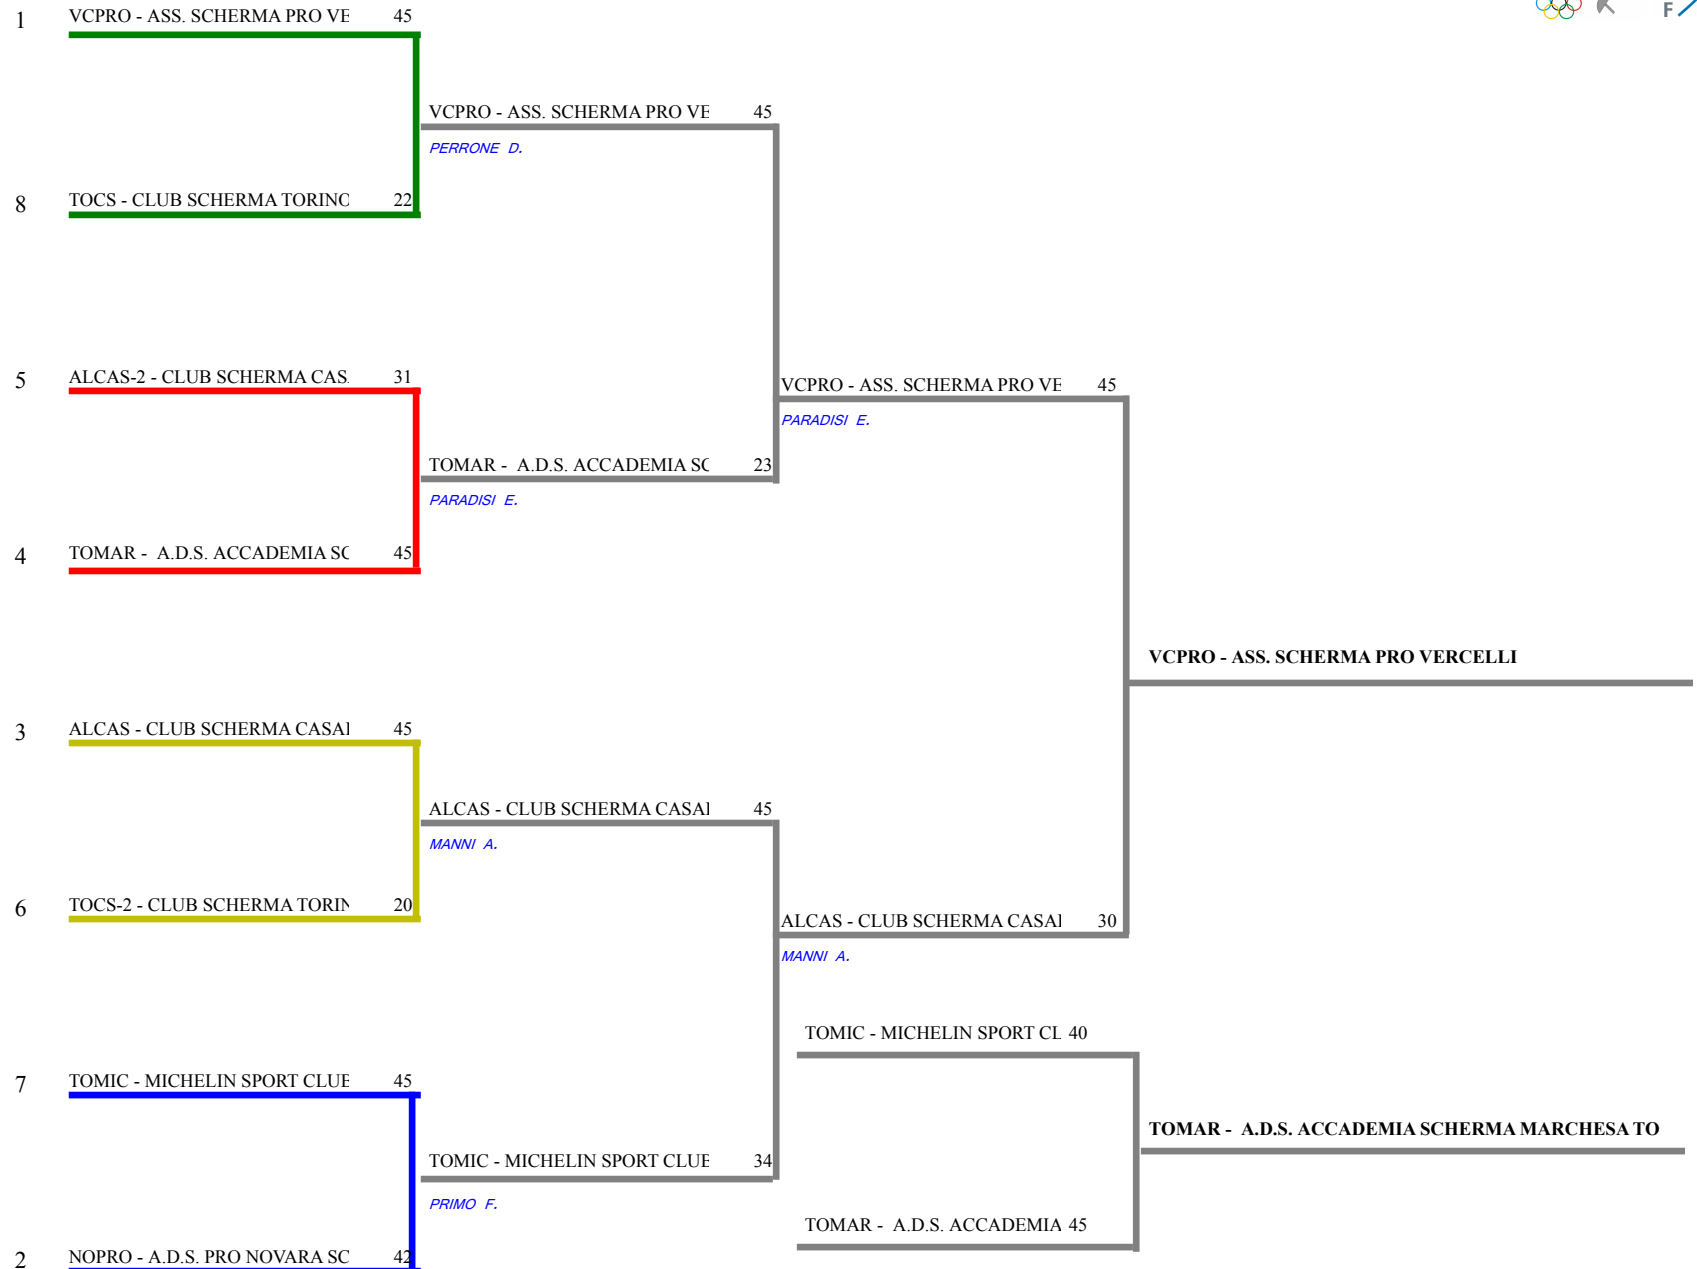

Spada femminile a squadre A squadre
TABELLONE DEI QUARTI DI FINALE

Classifica definitiva

Spada femminile a squadre A squadre

COLLEGNO Piem. Cam. Reg. a squadre

<u>Classifica</u>	<u>Clas-ED</u>	<u>CodSoc</u>	<u>Sigla</u>	<u>Denominazione</u>	<u>Località</u>
1	1 1	9	VCPRO	ASS. SCHERMA PRO VERCELLI MAROTTA ALESSIA	VERCELLI MORRA MELISSA
2	3 2	7	ALCAS	CLUB SCHERMA CASALE A.S.D. NAVAZZOTTI GIULIA	CASALE MONFERRATO VIVINO LETIZIA
3	4 3	10	TOMAR	A.D.S. ACCADEMIA SCHERMA MARCHESA T FONTANA STEFANIA	TORINO MAPPELLI ADELE
4	7 4	5	TOMIC	MICHELIN SPORT CLUB TO SAIJA VALERIA	TORINO VANCHERI ALESSIA
5	2 8	3	NOPRO	A.D.S. PRO NOVARA SCHERMA GARRO GIULIA	NOVARA RUFFILLI BEATRICE
6	5 8	7	ALCAS	2 CLUB SCHERMA CASALE A.S.D. PERUCCA IRENE	CASALE MONFERRATO SANDIANO EUGENIA
7	6 8	4	TOCS	2 CLUB SCHERMA TORINO A.S.D. GEMELLO GAIA	TORINO SARACCO CARLOTTA
8	8 8	4	TOCS	CLUB SCHERMA TORINO A.S.D. ROMEO LUCREZIA	TORINO SCAGLIONE LUCE