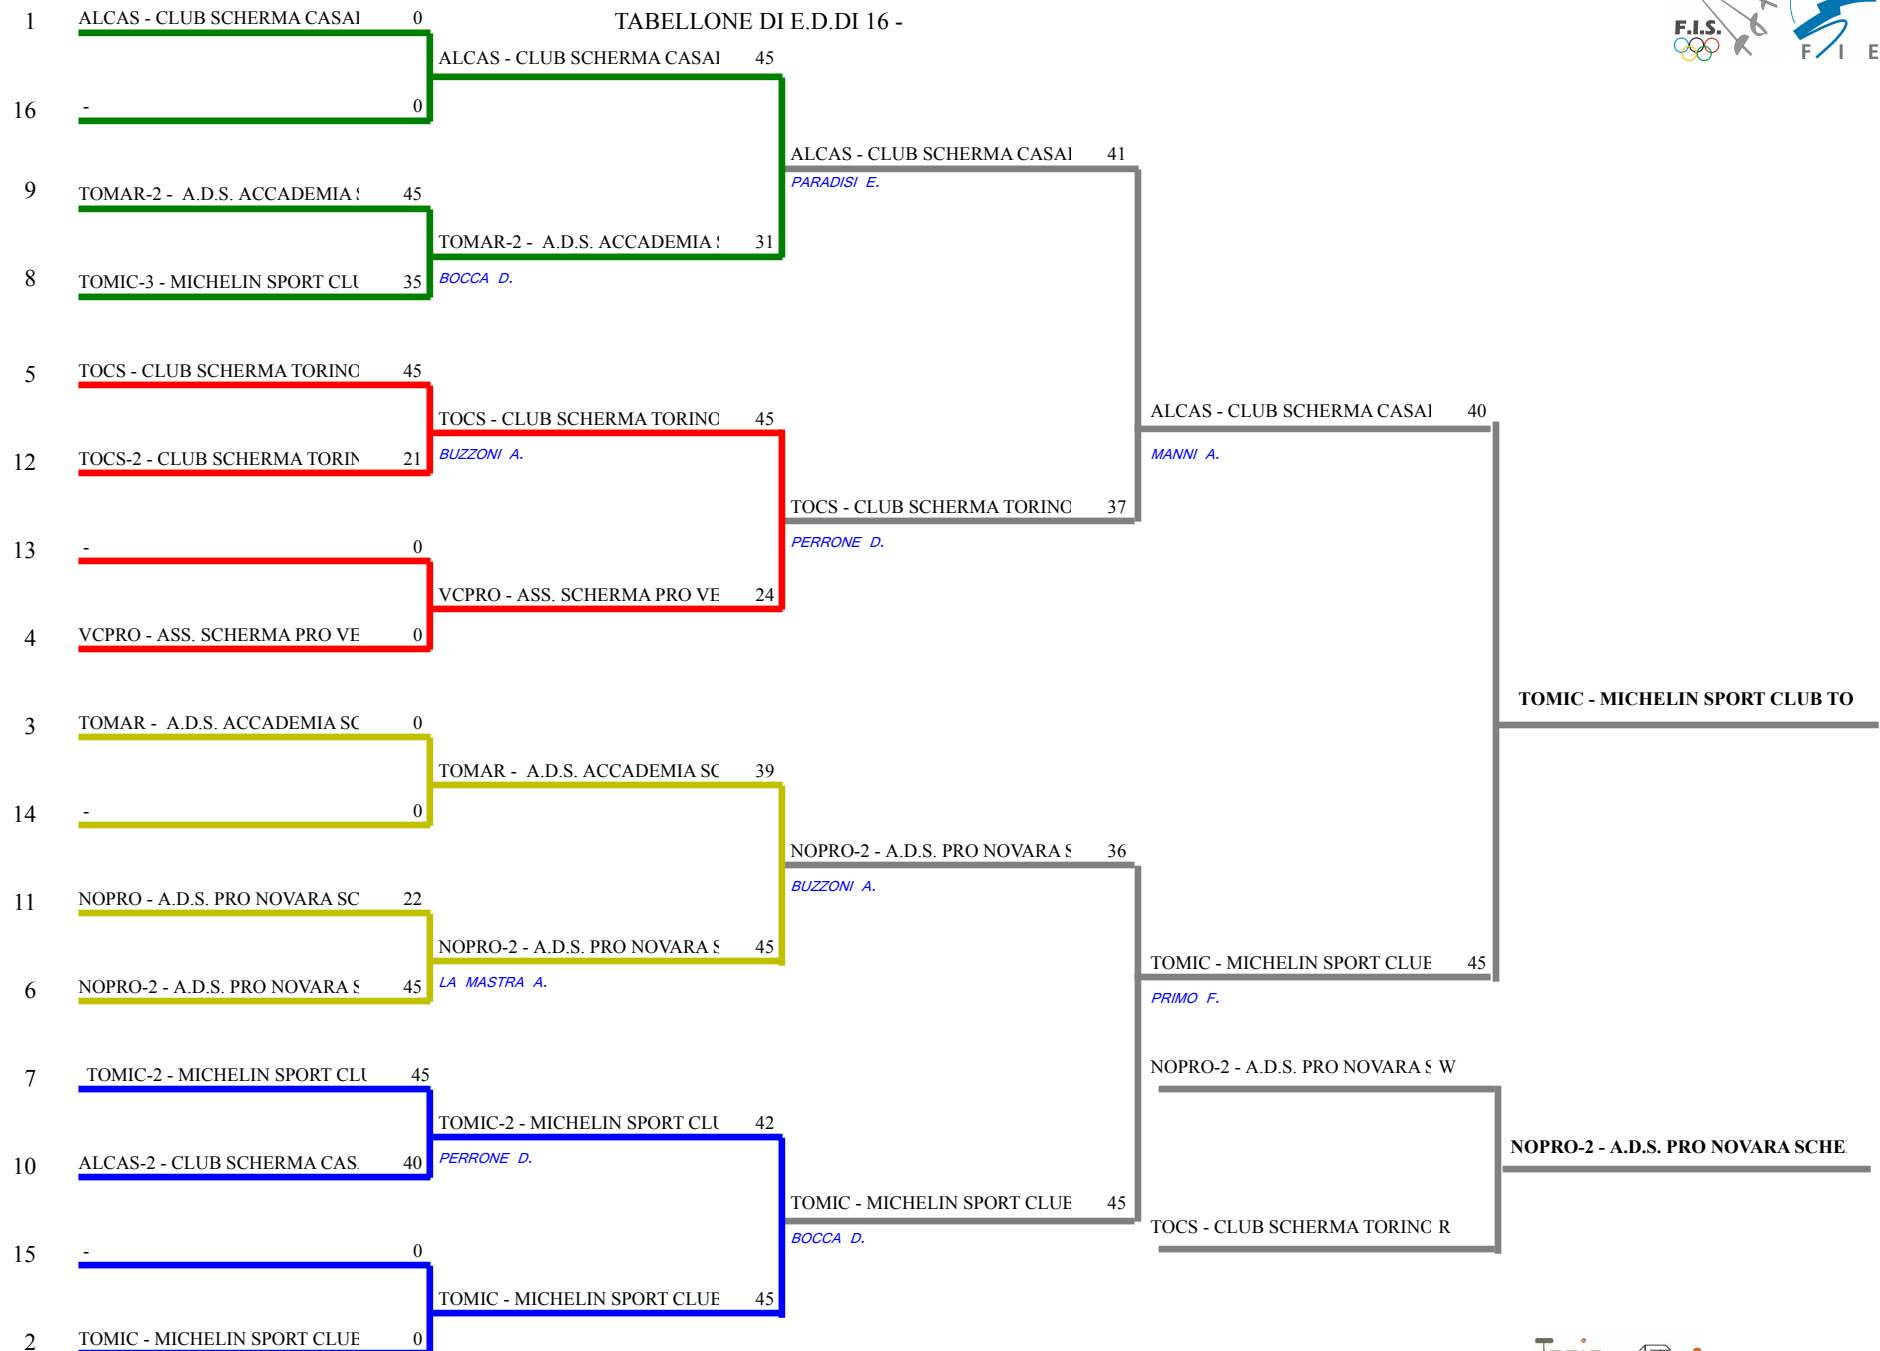

FEDERAZIONE ITALIANA SCHERMA
FEDERATION INTERNATIONALE D'ESCRIME
Classifica provvisoria ai gironi Spada maschile a squadre

Gran Premio Giovanissimi

COLLEGNO Piem. Cam. Reg. a squadre All-Ra

Stampa: 18/03/2012 23:31

<u>Classif.</u>	<u>Cod.Soc.</u>	<u>Denominazione</u>	<u>Sigla/Sq.</u>	<u>Località</u>	<u>Girone</u>	<u>Tabell.ED</u>	<u>V/A</u>	<u>D-R</u>	<u>D</u>	<u>H</u>
1	7	CLUB SCHERMA CASALE A.S.D.	ALCAS	CASALE MONFERRATC	1	Qualif.	1,00	57	135	1
2	5	MICHELIN SPORT CLUB TO	TOMIC	TORINO	3	Qualif.	1,00	68	129	3
3	10	A.D.S. ACCADEMIA SCHERMA MARCHE	TOMAR	TORINO	2	Qualif.	1,00	55	135	5
4	9	ASS. SCHERMA PRO VERCELLI	VCPRO	VERCELLI	2	Qualif.	0,67	-1	118	2
5	4	CLUB SCHERMA TORINO A.S.D.	TOCS	TORINO	3	Qualif.	0,67	36	108	4
6	3	A.D.S. PRO NOVARA SCHERMA	NOPRO-2	NOVARA	1	Qualif.	0,67	20	124	6
7	5	MICHELIN SPORT CLUB TO	TOMIC-2	TORINO	1	Qualif.	0,33	-25	101	7
8	5	MICHELIN SPORT CLUB TO	TOMIC-3	TORINO	2	Qualif.	0,33	-22	103	8
9	10	A.D.S. ACCADEMIA SCHERMA MARCHE	TOMAR-2	TORINO	3	Qualif.	0,33	-49	82	10
10	7	CLUB SCHERMA CASALE A.S.D.	ALCAS-2	CASALE MONFERRATC	3	Qualif.	0,00	-55	79	9
11	3	A.D.S. PRO NOVARA SCHERMA	NOPRO	NOVARA	2	Qualif.	0,00	-32	99	11
12	4	CLUB SCHERMA TORINO A.S.D.	TOCS-2	TORINO	1	Qualif.	0,00	-52	83	12

Spada maschile a squadre A squadre

TABELLONE DI E.D.DI 16 -