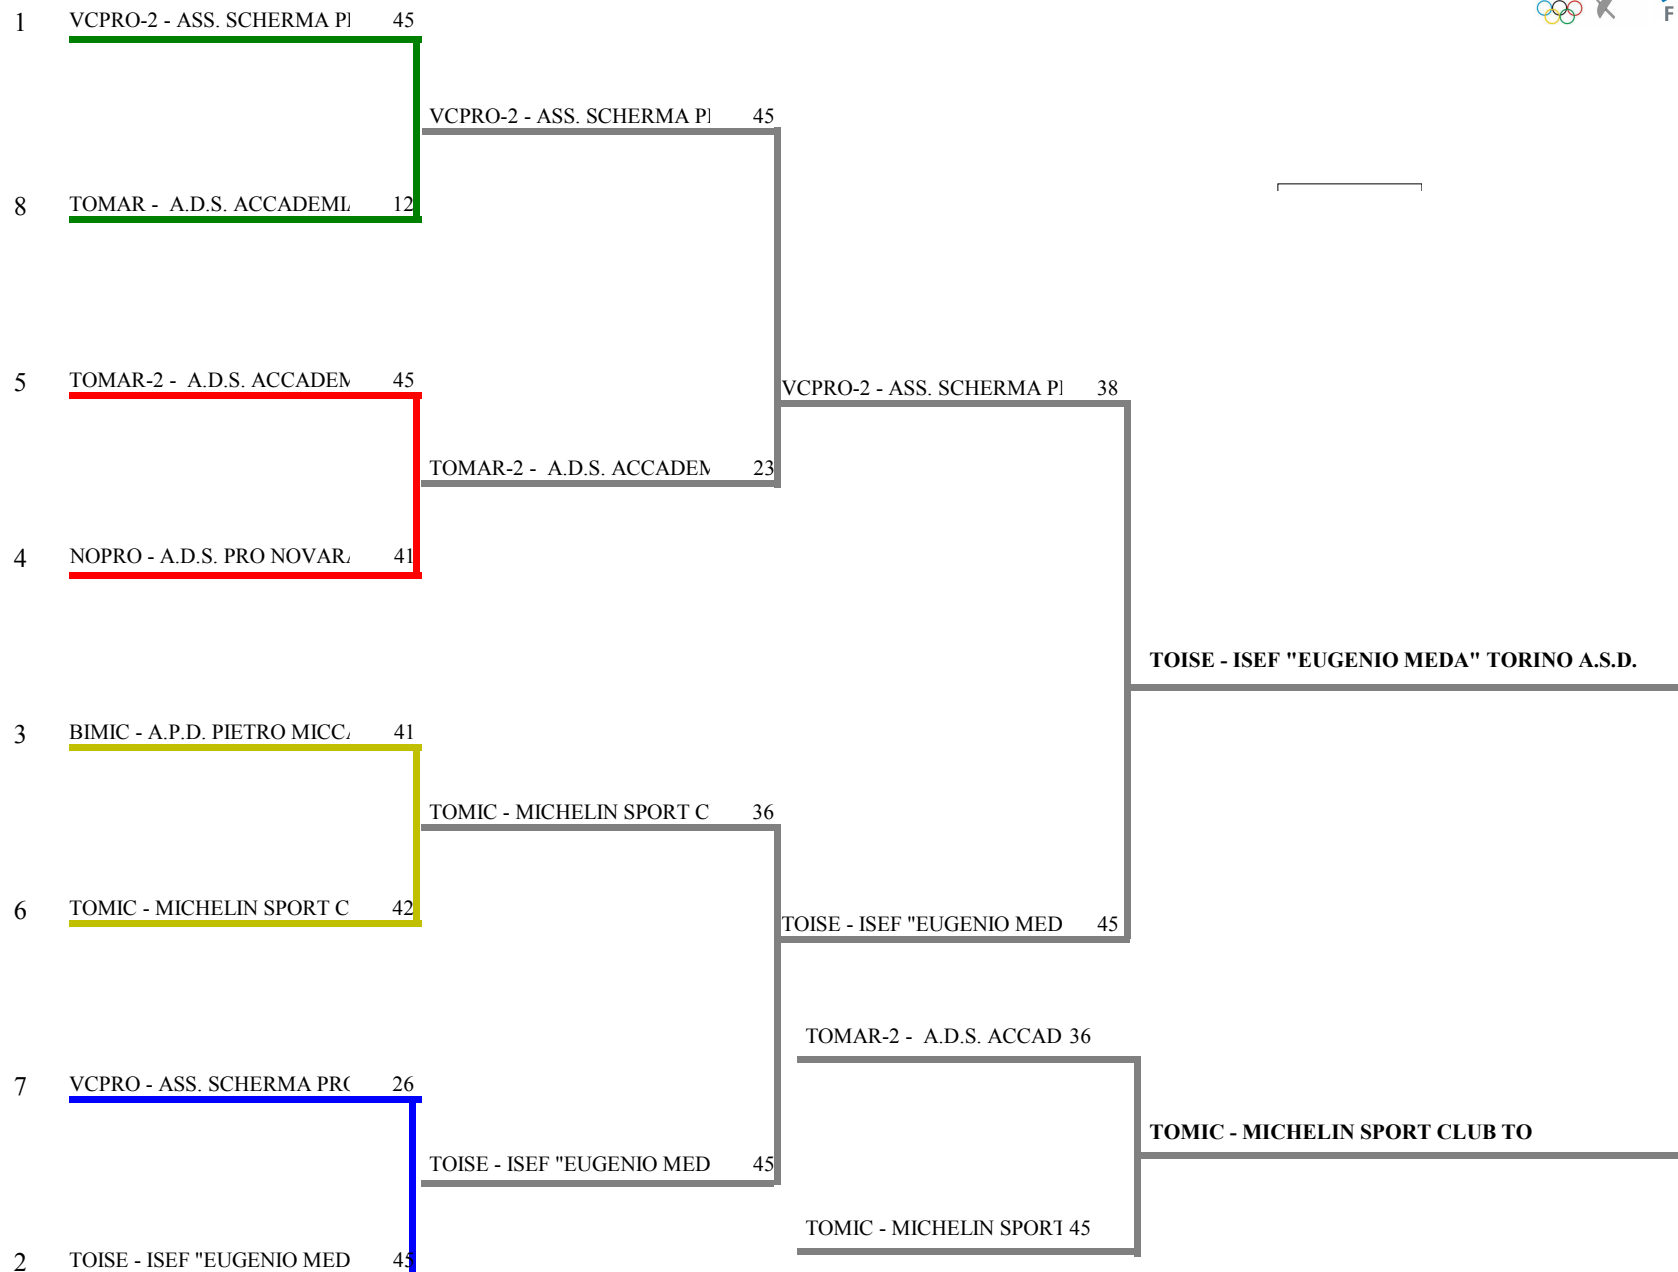

FEDERAZIONE ITALIANA SCHERMA
FEDERATION INTERNATIONALE D'ESCRIME
Classifica provvisoria ai gironi Spada femminile a squadre

Gran Premio Giovanissimi

COLLEGNO - RAG_ALL - Campionato R

Stampa: 19/05/2013 14:34

<u>Classif.</u>	<u>Cod.Soc.</u>	<u>Denominazione</u>	<u>Sigla/Sq.</u>	<u>Località</u>	<u>Girone</u>	<u>Tabell.ED</u>	<u>V/A</u>	<u>D-R</u>	<u>D</u>	<u>H</u>
1	9	ASS. SCHERMA PRO VERCELLI	VCPRO-2	VERCELLI	1	Qualif.	1,00	77	135	1
2	20247	ISEF "EUGENIO MEDA" TORINO A.S.	TOISE	TORINO	2	Qualif.	1,00	60	135	2
3	172	A.P.D. PIETRO MICCA BIELLA	BIMIC	BIELLA	1	Qualif.	0,67	19	108	4
4	3	A.D.S. PRO NOVARA SCHERMA	NOPRO	NOVARA	2	Qualif.	0,67	-1	117	3
5	10	A.D.S. ACCADEMIA SCHERMA MAR	TOMAR-2	TORINO	1	Qualif.	0,33	-10	98	5
6	5	MICHELIN SPORT CLUB TO	TOMIC	TORINO	2	Qualif.	0,33	-31	100	6
7	9	ASS. SCHERMA PRO VERCELLI	VCPRO	VERCELLI	2	Qualif.	0,00	-28	106	6
8	10	A.D.S. ACCADEMIA SCHERMA MAR	TOMAR	TORINO	1	Qualif.	0,00	-86	49	6