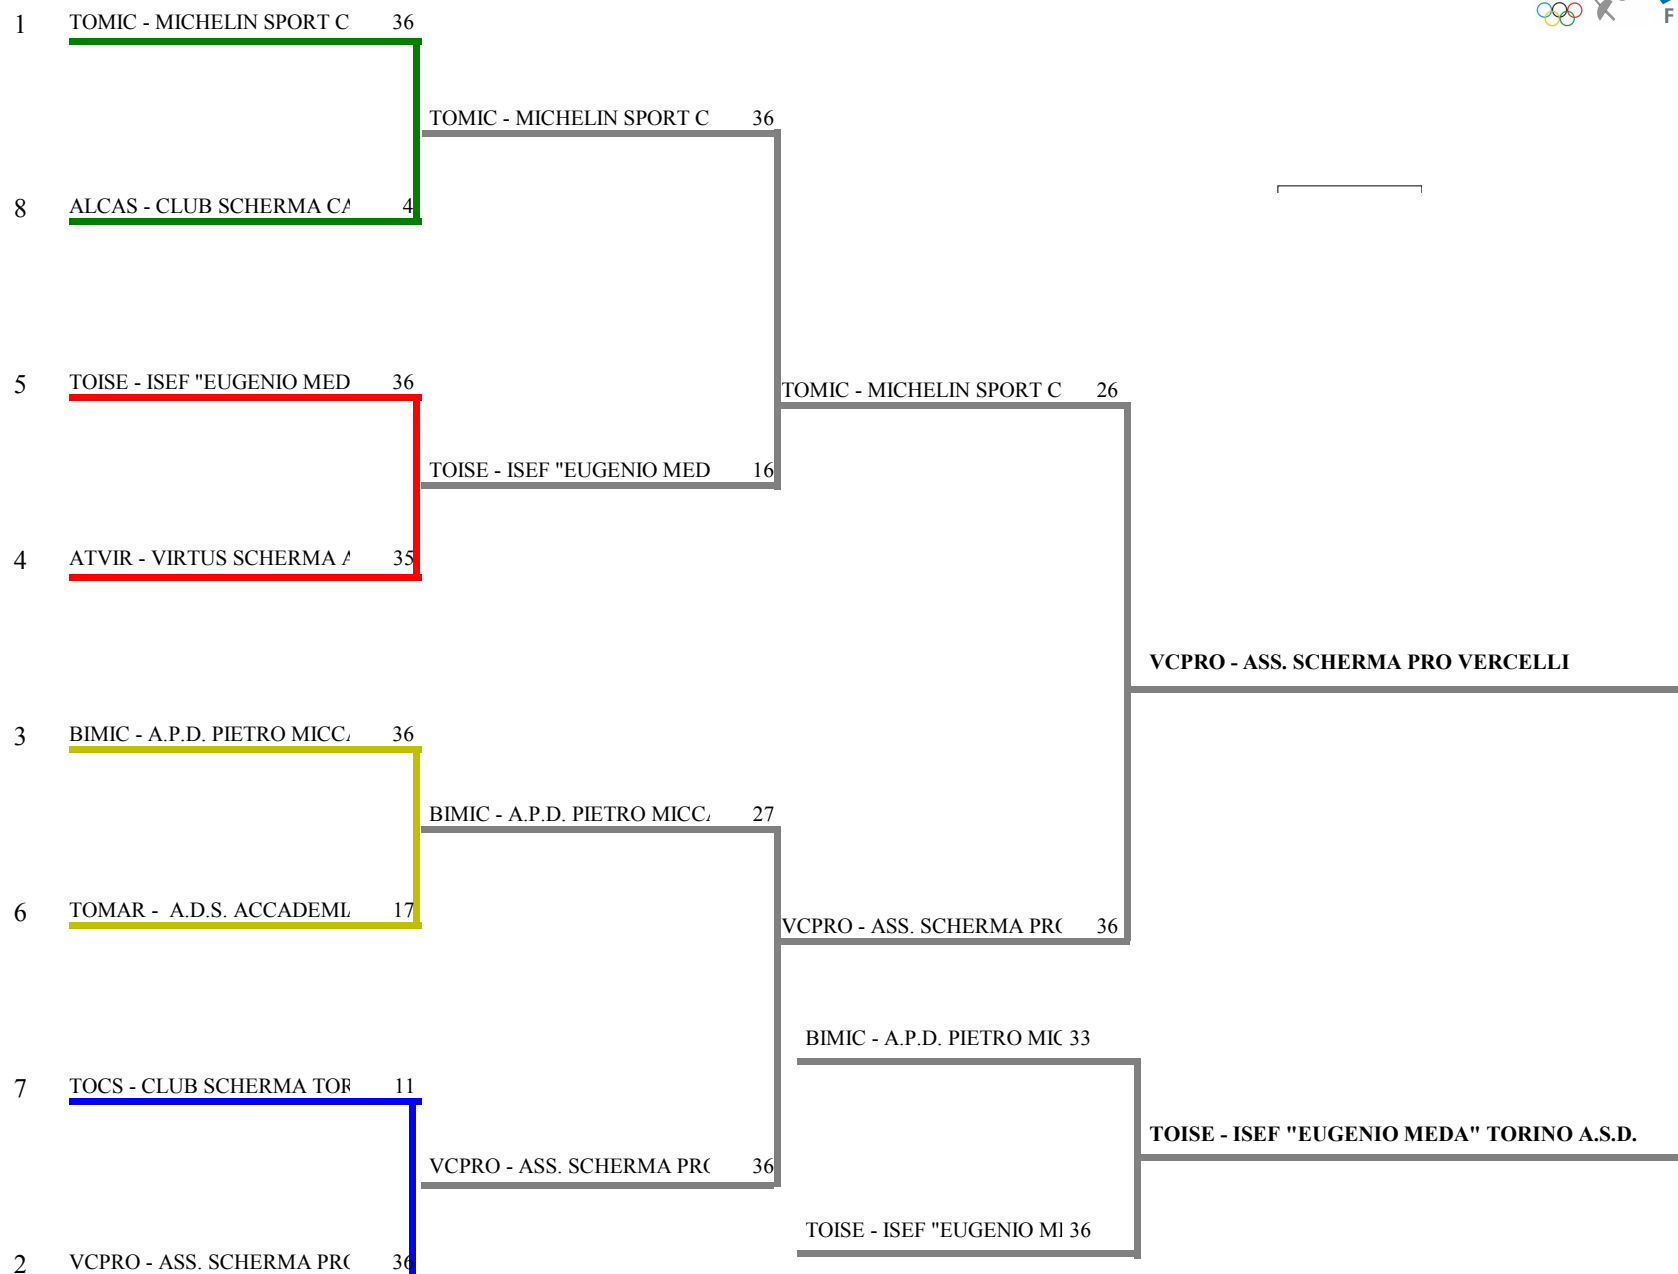

FORMULA DI GARA

1 turno gironi da 36 stoccate - tempo max. 3 min.- Passano all'E.D.n. 8 squadre / 8 iscr.

Decalage per :

N. 2 gironi da 4 squadre

1 tabelloni E.D. a 36 stoccate da 8 squadre

Cod.Soc. Società
Sigla
Sq.1
Sq.2
Sq.3
Sq.4
Punt.
Diff.
Stocc.

 Girone N. **1**

1	20247 ISEF "EUGENIO MEDA" TORINO A.S.D.	TOISE		v36	31	22	0,330	1	89	1
2	4 CLUB SCHERMA TORINO A.S.D.	TOCS	16		23	8	0,000	-61	47	2
3	20184 VIRTUS SCHERMA ASTI A.S.D.	ATVIR	v36	v36		33	0,670	15	105	3
4	9 ASS. SCHERMA PRO VERCELLI	VCPRO	v36	v36	v36		1,000	45	108	4

 Girone N. **2**

1	7 CLUB SCHERMA CASALE A.S.D.	ALCAS		4	2	21	0,000	-81	27	1
2	172 A.P.D. PIETRO MICCA BIELLA	BIMIC	v36		30	v36	0,670	39	102	2
3	5 MICHELIN SPORT CLUB TO	TOMIC	v36	v36		v36	1,000	60	108	3
4	10 A.D.S. ACCADEMIA SCHERMA MARCHE TOMAR		0	23	16		0,330	-18	75	4

<u>Classif.</u>	<u>Cod.Soc.</u>	<u>Denominazione</u>	<u>Sigla/Sq.</u>	<u>Località</u>	<u>Girone</u>	<u>Tabell.ED</u>	<u>V/A</u>	<u>D-R</u>	<u>D</u>	<u>H</u>
1	5	MICHELIN SPORT CLUB TO	TOMIC	TORINO	2	Qualif.	1,00	60	108	2
2	9	ASS. SCHERMA PRO VERCELLI	VCPRO	VERCELLI	1	Qualif.	1,00	45	108	1
3	172	A.P.D. PIETRO MICCA BIELLA	BIMIC	BIELLA	2	Qualif.	0,67	39	102	3
4	20184	VIRTUS SCHERMA ASTI A.S.D.	ATVIR	ASTI	1	Qualif.	0,67	15	105	4
5	20247	ISEF "EUGENIO MEDA" TORINO A.S.	TOISE	TORINO	1	Qualif.	0,33	1	89	5
6	10	A.D.S. ACCADEMIA SCHERMA MAR	TOMAR	TORINO	2	Qualif.	0,33	-18	75	5
7	4	CLUB SCHERMA TORINO A.S.D.	TOCS	TORINO	1	Qualif.	0,00	-61	47	5
8	7	CLUB SCHERMA CASALE A.S.D.	ALCAS	CASALE MONFERRA	2	Qualif.	0,00	-81	27	5