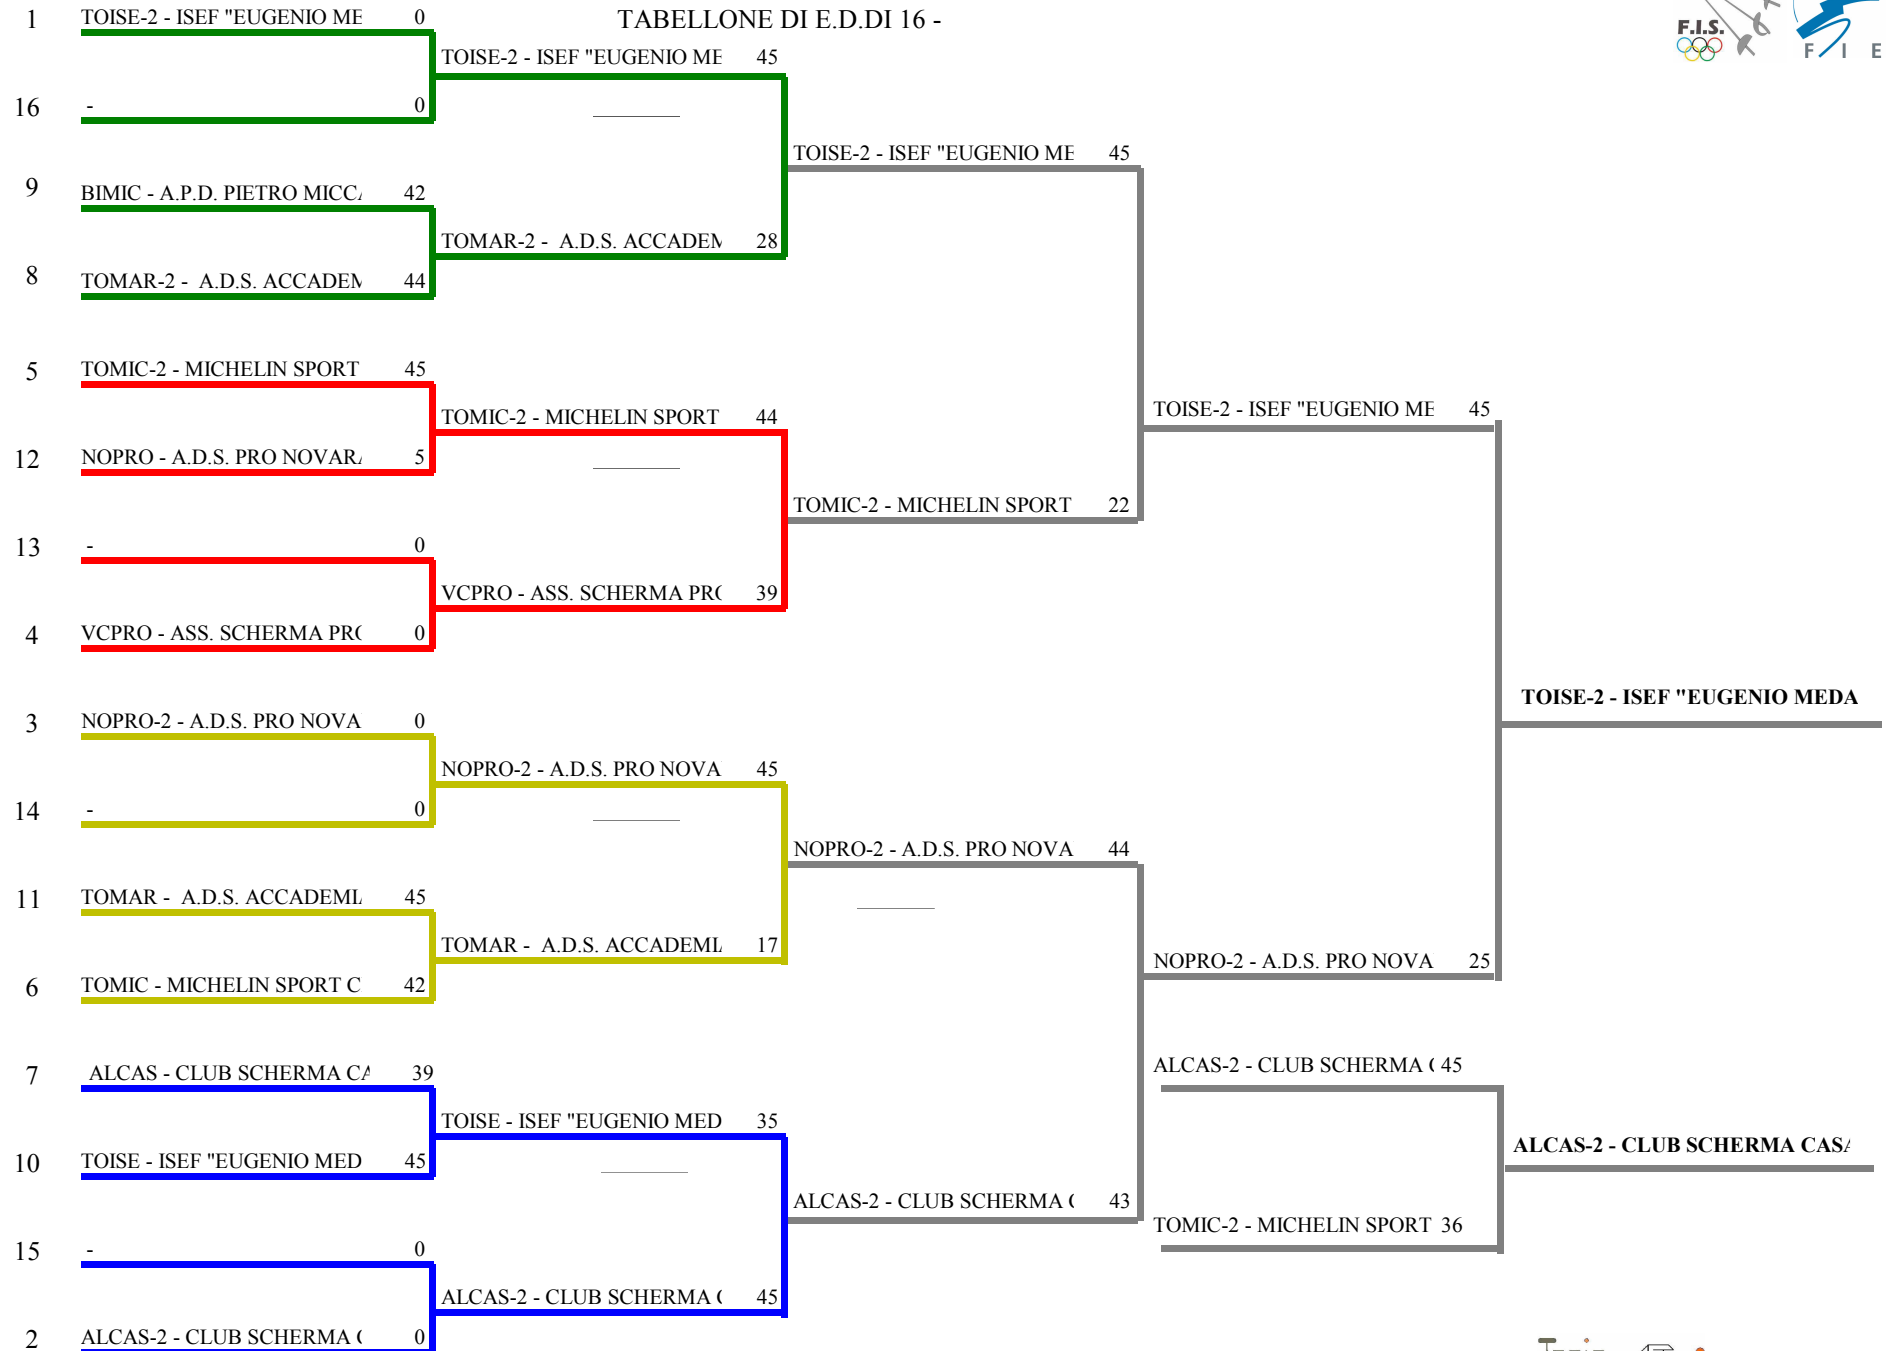

FEDERAZIONE ITALIANA SCHERMA
FEDERATION INTERNATIONALE D'ESCRIME
Classifica provvisoria ai gironi Spada maschile a squadre

Gran Premio Giovanissimi

COLLEGNO - RAG_ALL - Campionato R

Stampa: 19/05/2013 14:35

<u>Classif.</u>	<u>Cod.Soc.</u>	<u>Denominazione</u>	<u>Sigla/Sq.</u>	<u>Località</u>	<u>Girone</u>	<u>Tabell.ED</u>	<u>V/A</u>	<u>D-R</u>	<u>D</u>	<u>H</u>
1	20247	ISEF "EUGENIO MEDA" TORINO A.S.	TOISE-2	TORINO	2	Qualif.	1,00	53	88	2
2	7	CLUB SCHERMA CASALE A.S.D.	ALCAS-2	CASALE MONFERRA	3	Qualif.	1,00	35	90	3
3	3	A.D.S. PRO NOVARA SCHERMA	NOPRO-2	NOVARA	4	Qualif.	1,00	23	90	10
4	9	ASS. SCHERMA PRO VERCELLI	VCPRO	VERCELLI	1	Qualif.	1,00	9	90	1
5	5	MICHELIN SPORT CLUB TO	TOMIC-2	TORINO	3	Qualif.	0,50	12	78	6
6	5	MICHELIN SPORT CLUB TO	TOMIC	TORINO	2	Qualif.	0,50	11	69	7
7	7	CLUB SCHERMA CASALE A.S.D.	ALCAS	CASALE MONFERRA	1	Qualif.	0,50	2	88	8
8	10	A.D.S. ACCADEMIA SCHERMA MAR	TOMAR-2	TORINO	4	Qualif.	0,50	1	82	5
9	172	A.P.D. PIETRO MICCA BIELLA	BIMIC	BIELLA	1	Qualif.	0,00	-11	79	9
10	20247	ISEF "EUGENIO MEDA" TORINO A.S.	TOISE	TORINO	4	Qualif.	0,00	-24	66	4
11	10	A.D.S. ACCADEMIA SCHERMA MAR	TOMAR	TORINO	3	Qualif.	0,00	-47	43	10
12	3	A.D.S. PRO NOVARA SCHERMA	NOPRO	NOVARA	2	Qualif.	0,00	-64	26	10

Spada maschile a squadre A squadre

TABELLONE DI E.D.DI 16 -