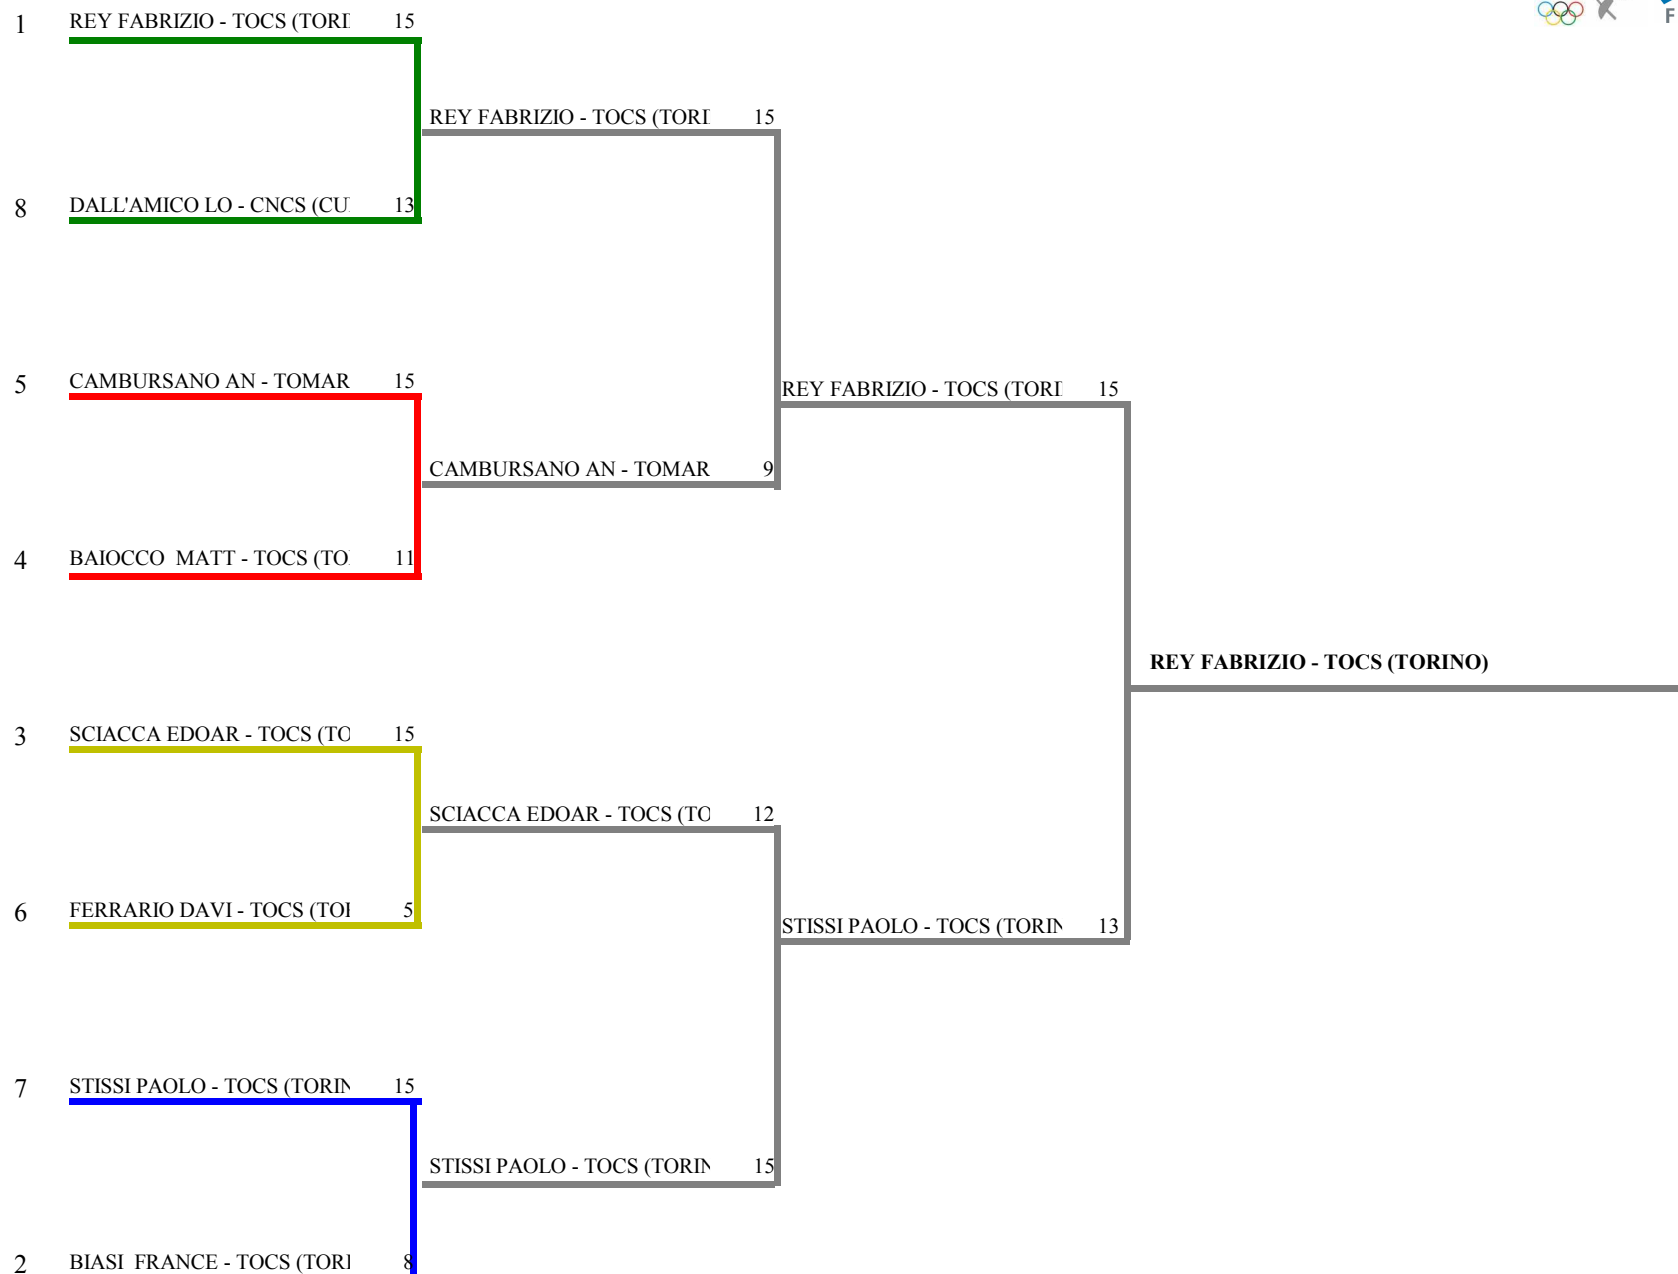

Fioretto maschile

TABELLONE DEI QUARTI DI FINALE

FEDERAZIONE ITALIANA SCHERMA
FEDERATION INTERNATIONALE D'ESCRIN

Classifica definitiva Fioretto maschile

1

Gran Premio Assoluti

COLLEGNO - Camp. Reg. Assoluti Piem

Stampa: 31/03/2012 14:46

<u>Classifica</u>	<u>NumFis</u>	<u>Cognome</u>	<u>Nome</u>	<u>Del</u>	<u>Denominazione</u>
1	135710	REY	FABRIZIO	02/04/86	CLUB SCHERMA TORINO A.S.D.
2	122395	STISSI	PAOLO	07/08/82	CLUB SCHERMA TORINO A.S.D.
3	124113	SCIACCA	EDOARDO	16/01/81	CLUB SCHERMA TORINO A.S.D.
	620693	CAMBURSANO	ANDREA	16/02/95	A.D.S. ACCADEMIA SCHERMA MARCHESA T
5	622398	BIASI	FRANCESCO	30/11/97	CLUB SCHERMA TORINO A.S.D.
6	619659	BAIOCCO	MATTEO	27/05/97	CLUB SCHERMA TORINO A.S.D.
7	101745	FERRARIO	DAVIDE	26/06/56	CLUB SCHERMA TORINO A.S.D.
8	606850	DALL'AMICO	LORENZO	24/03/94	CIRCOLO SCHERMISTICO CUNEO
9	620690	CAPRA	MARCO	21/02/96	CLUB SCHERMA CHIVASSO TO
10	621686	MENOLASCINA	RAFFAELE	29/01/65	CLUB SCHERMA TORINO A.S.D.
11	139932	MARASCHI	ALESSANDRO	24/01/86	CLUB SCHERMA TORINO A.S.D.