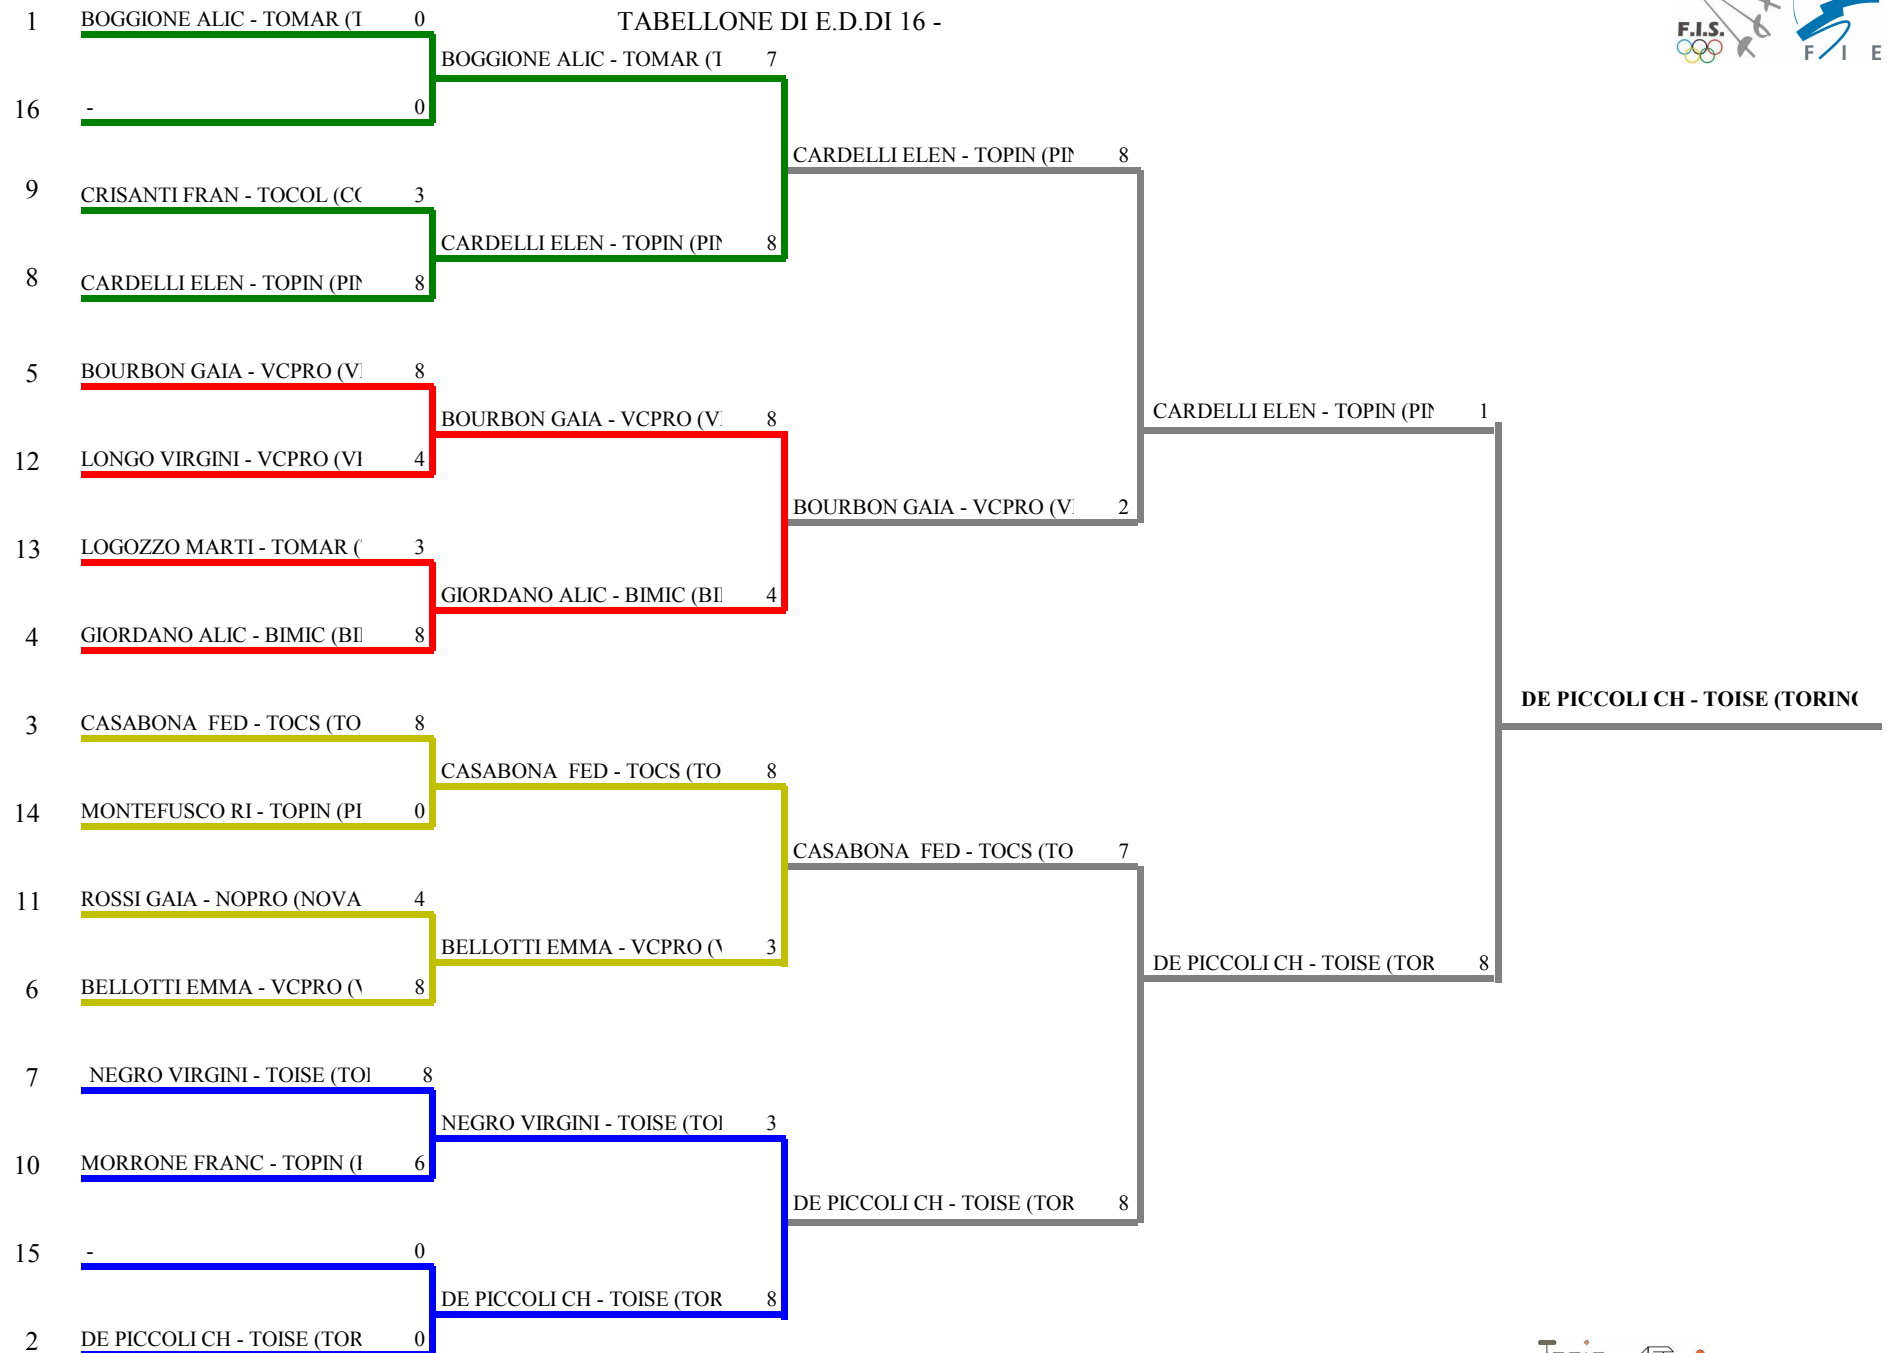

Spada femminile Prime_Lame

TABELLONE DI E.D.DI 16 -

FEDERAZIONE ITALIANA SCHERMA
FEDERATION INTERNATIONALE D'ESCRIME

Classifica definitiva Spada femminile
1 Esord./Prime_Lame

Gran Premio Giovanissimi

PINEROLO - Gara Esordienti - Piemonte
Stampa: 06/05/2012 12:26

<u>Classifica</u>	<u>NumFis</u>	<u>Cognome</u>	<u>Nome</u>	<u>Del</u>	<u>Denominazione</u>
1	645752	DE PICCOLI	CHIARA	26/04/03	ISEF "EUGENIO MEDA" TORINO A.S.D.
2	654316	CARDELLI	ELENA	29/06/03	CIRCOLO SCHERMA PINEROLO A.S.D.
3	636266	CASABONA	FEDERICA	22/01/03	CLUB SCHERMA TORINO A.S.D.
	648748	BOURBON	GAIA	19/05/03	ASS. SCHERMA PRO VERCELLI
5	652812	BOGGIONE	ALICE	11/01/03	A.D.S. ACCADEMIA SCHERMA MARCHESA T
6	649535	GIORDANO	ALICE	23/06/03	A.P.D. PIETRO MICCA BIELLA
7	648728	BELLOTTI	EMMA	24/04/03	ASS. SCHERMA PRO VERCELLI
8	644817	NEGRO	VIRGINIA	23/03/03	ISEF "EUGENIO MEDA" TORINO A.S.D.
9	646482	CRISANTI	FRANCESCA	20/07/03	CIRCOLO SCHERMA COLLEGNO TO
10	651415	MORRONE	FRANCESCA	06/08/03	CIRCOLO SCHERMA PINEROLO A.S.D.
11	652069	ROSSI	GAIA	24/09/03	A.D.S. PRO NOVARA SCHERMA
12	652982	LONGO	VIRGINIA	21/09/03	ASS. SCHERMA PRO VERCELLI
13	650195	LOGOZZO	MARTINA	12/06/04	A.D.S. ACCADEMIA SCHERMA MARCHESA T
14	651475	MONTEFUSCO	RITA	22/03/03	CIRCOLO SCHERMA PINEROLO A.S.D.