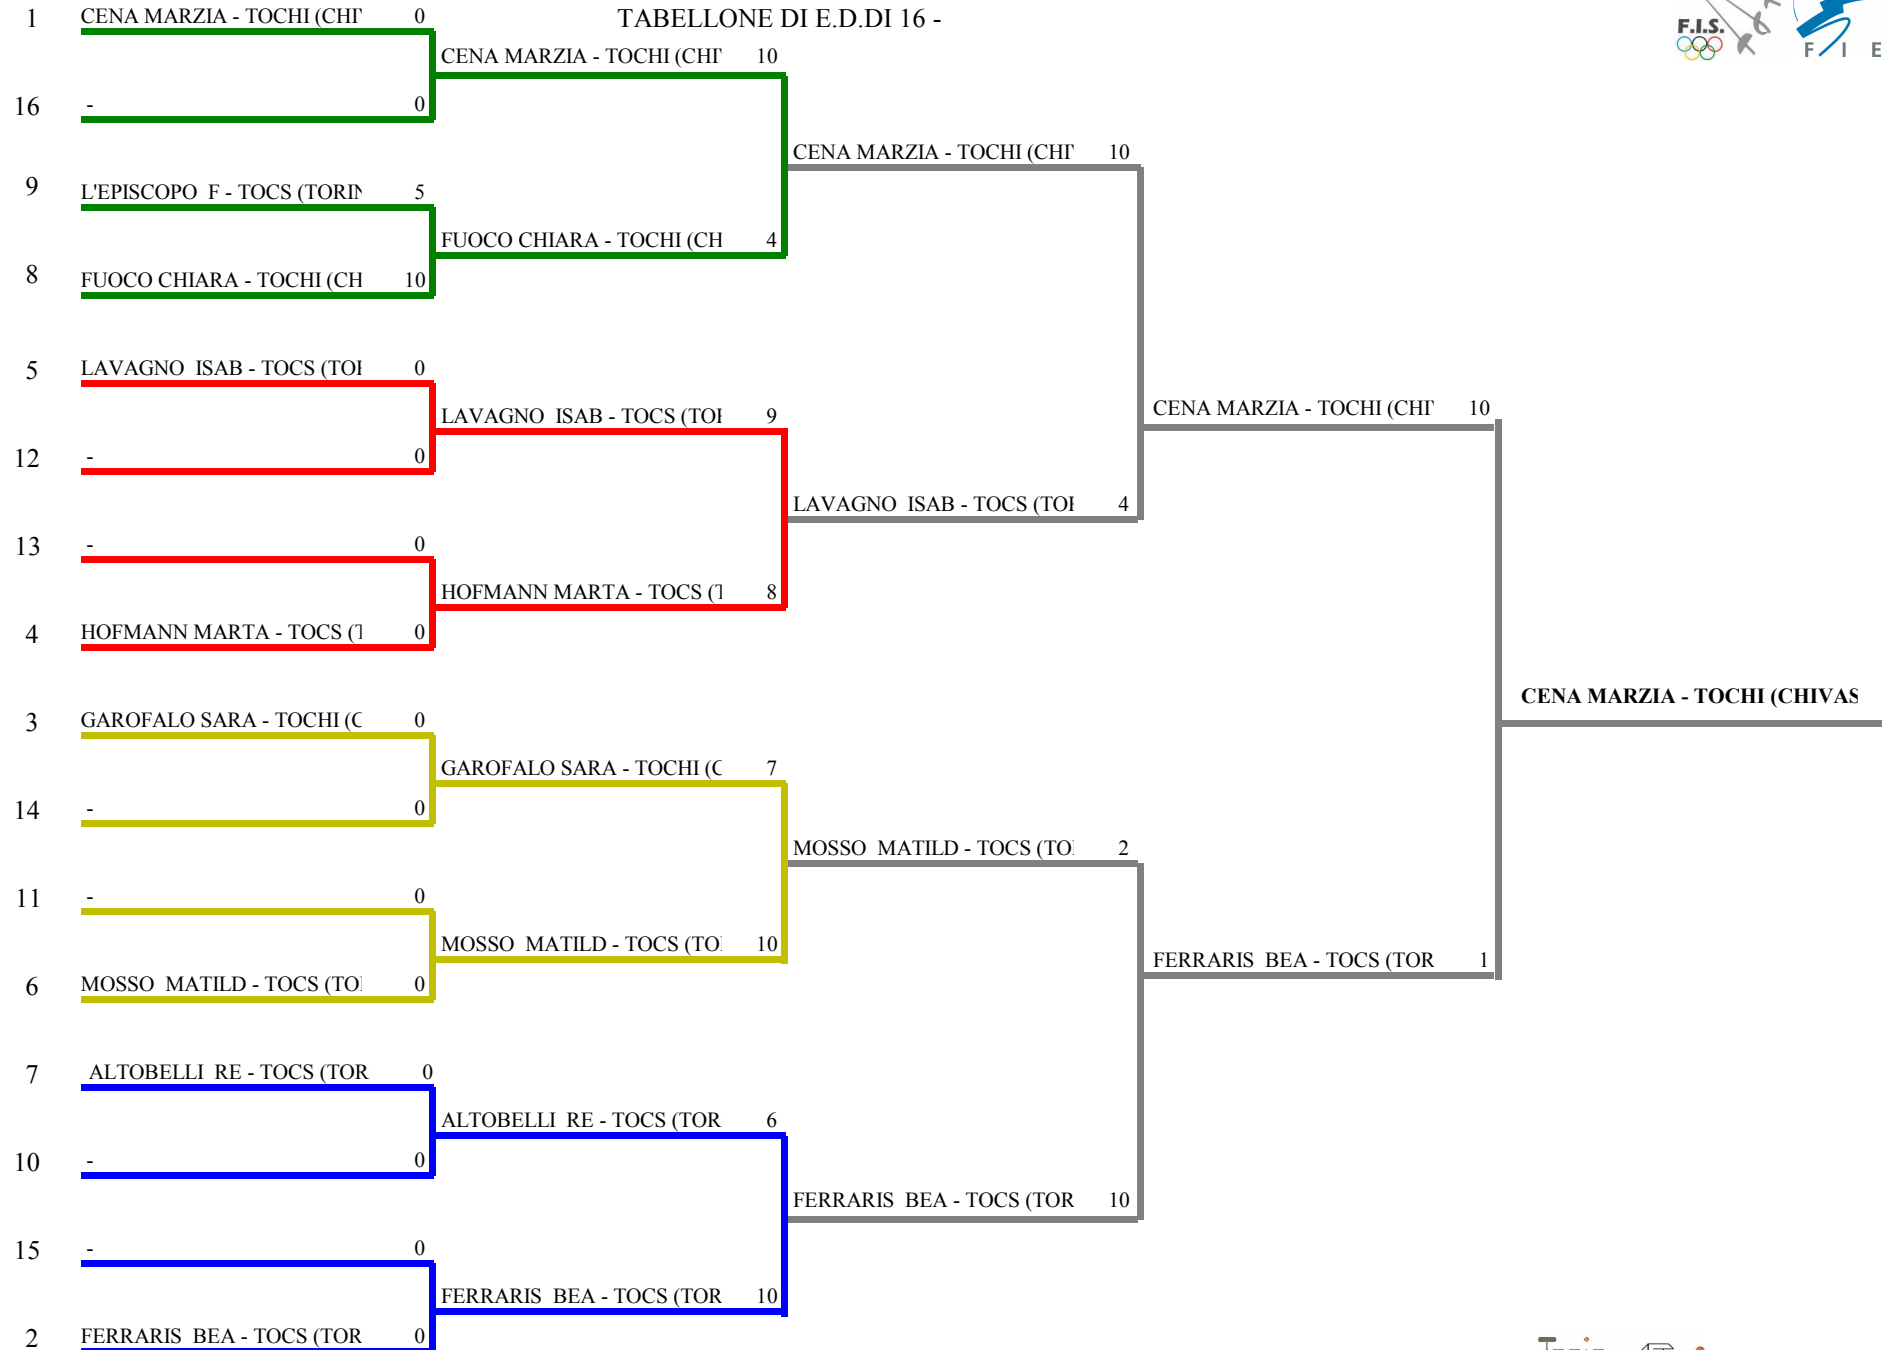

Fioretto femminile Prime_Lame

TABELLONE DI E.D.DI 16 -

FEDERAZIONE ITALIANA SCHERMA
FEDERATION INTERNATIONALE D'ESCRIME

Classifica definitiva Fioretto femminile
1 Esord./Prime_Lame

Gran Premio Giovanissimi

PINEROLO - Gara Prime Lame - Piemonte

Stampa: 06/05/2012 17:43

<u>Classifica</u>	<u>NumFis</u>	<u>Cognome</u>	<u>Nome</u>	<u>Del</u>	<u>Denominazione</u>
1	638211	CENA	MARZIA	16/06/02	CLUB SCHERMA CHIVASSO TO
2	647045	FERRARIS	BEATRICE	09/07/02	CLUB SCHERMA TORINO A.S.D.
3	647384	LAVAGNO	ISABELLA	30/11/02	CLUB SCHERMA TORINO A.S.D.
	647194	MOSSO	MATILDE	02/04/02	CLUB SCHERMA TORINO A.S.D.
5	628968	GAROFALO	SARA	26/02/02	CLUB SCHERMA CHIVASSO TO
6	642271	HOFMANN	MARTA	06/12/02	CLUB SCHERMA TORINO A.S.D.
7	647386	ALTOBELLI	REBECCA	29/06/02	CLUB SCHERMA TORINO A.S.D.
8	645041	FUOCO	CHIARA	19/02/02	CLUB SCHERMA CHIVASSO TO
9	651817	L'EPISCOPO	FRANCESCA	14/10/02	CLUB SCHERMA TORINO A.S.D.