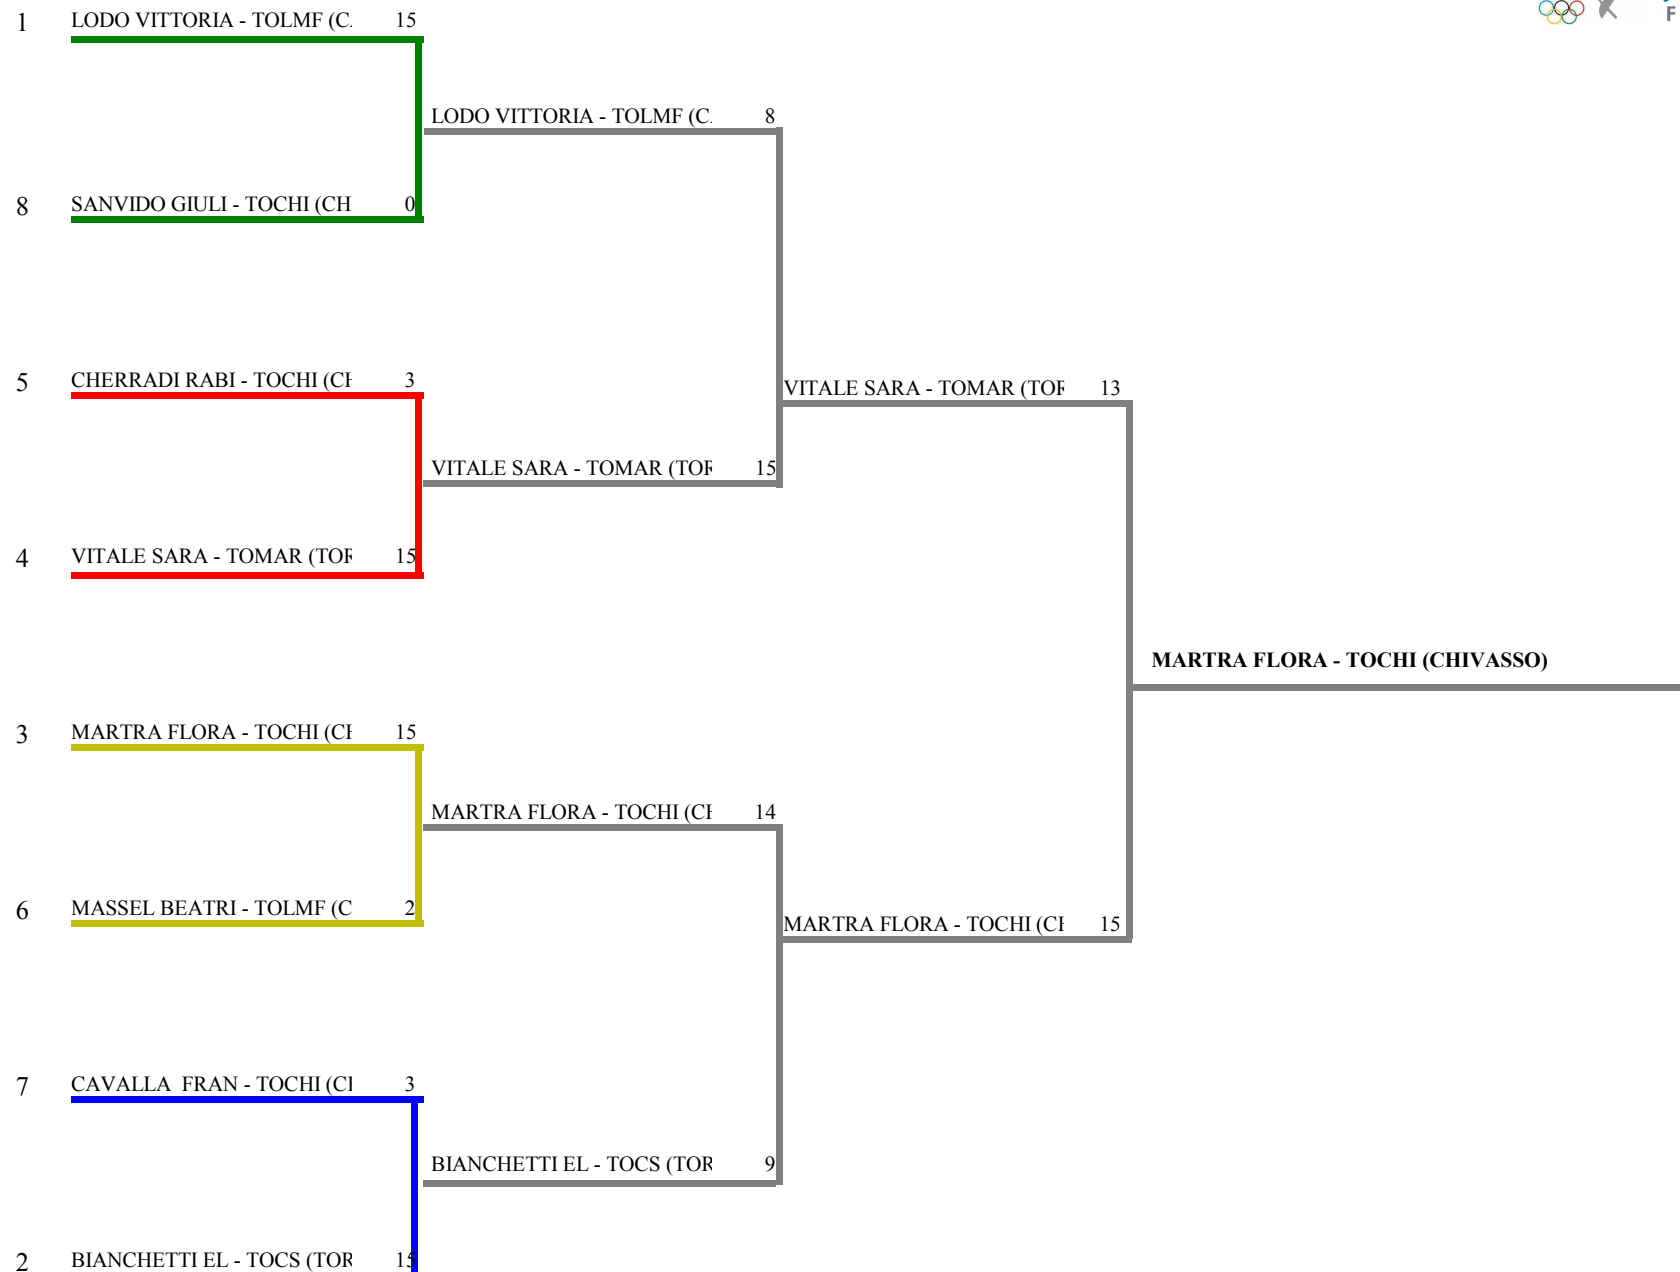

FORMULA DI GARA

1 turno gironi da 5 stoccate - tempo max. 3 min.- Passano all'E.D.n. 8 atleti / 9 iscr.

Decalage per : società

N. 1 gironi da 5 atleti e N. 1 gironi da 4 atleti

1 tabelloni E.D. a 15 stoccate da 8 atleti

<i>Girone N. 2</i>												
1	654884	CAVALLA	FRANCESCA	TOCHI		1	1	V		0,330	-6	7
2	604787	LODO	VITTORIA	TOLMF	V		V	V		1,000	11	15
3	631859	VITALE	SARA	TOMAR	V	1		V		0,670	4	11
4	654905	SANVIDO	GIULIA	TOCHI	3	2	1			0,000	-9	6

FEDERAZIONE ITALIANA SCHERMA
FEDERATION INTERNATIONALE D'ESCRIME

Classifica provvisoria ai gironi

Fioretto femminile

Gran Premio Assoluti

PINEROLO - Coppa Italia Selezione Pi

Stampa: 21/04/2013 10:26

<u>Classifica</u>	<u>N.Fis</u>	<u>Cognome</u>	<u>Nome</u>	<u>Sigla Soc.</u>	<u>Girone</u>	<u>V/A</u>	<u>Diff.</u>	<u>Stocc.</u>	<u>Ricev.</u>	<u>Passano:</u>	<u>8</u>
1	604787	LODO	VITTORIA	TOLMF	1	2	1,00	11	15	4	Qualificata
2	623020	BIANCHETTI	ELISA	TOCS	2	1	0,75	11	19	8	Qualificata
3	144833	MARTRA	FLORA	TOCHI	3	1	0,75	7	18	11	Qualificata
4	631859	VITALE	SARA	TOMAR	4	2	0,67	4	11	7	Qualificata
5	617292	CHERRADI	RABIA	TOCHI	5	1	0,50	0	17	17	Qualificata
6	629849	MASSEL	BEATRICE	TOLMF	6	1	0,50	-3	12	15	Qualificata
7	654884	CAVALLA	FRANCESCA	TOCHI	7	2	0,33	-6	7	13	Qualificata
8	654905	SANVIDO	GIULIA	TOCHI	8	2	0,00	-9	6	15	Qualificata
9	655615	QUARTA	ELISA	TOMAR	9	1	0,00	-15	5	20	Eliminata

Fioretto femminile

TABELLONE DEI QUARTI DI FINALE

FEDERAZIONE ITALIANA SCHERMA
FEDERATION INTERNATIONALE D'ESCRIME

Classifica definitiva Fioretto femminile

1

Gran Premio Assoluti

PINEROLO - Coppa Italia Selezione Pien