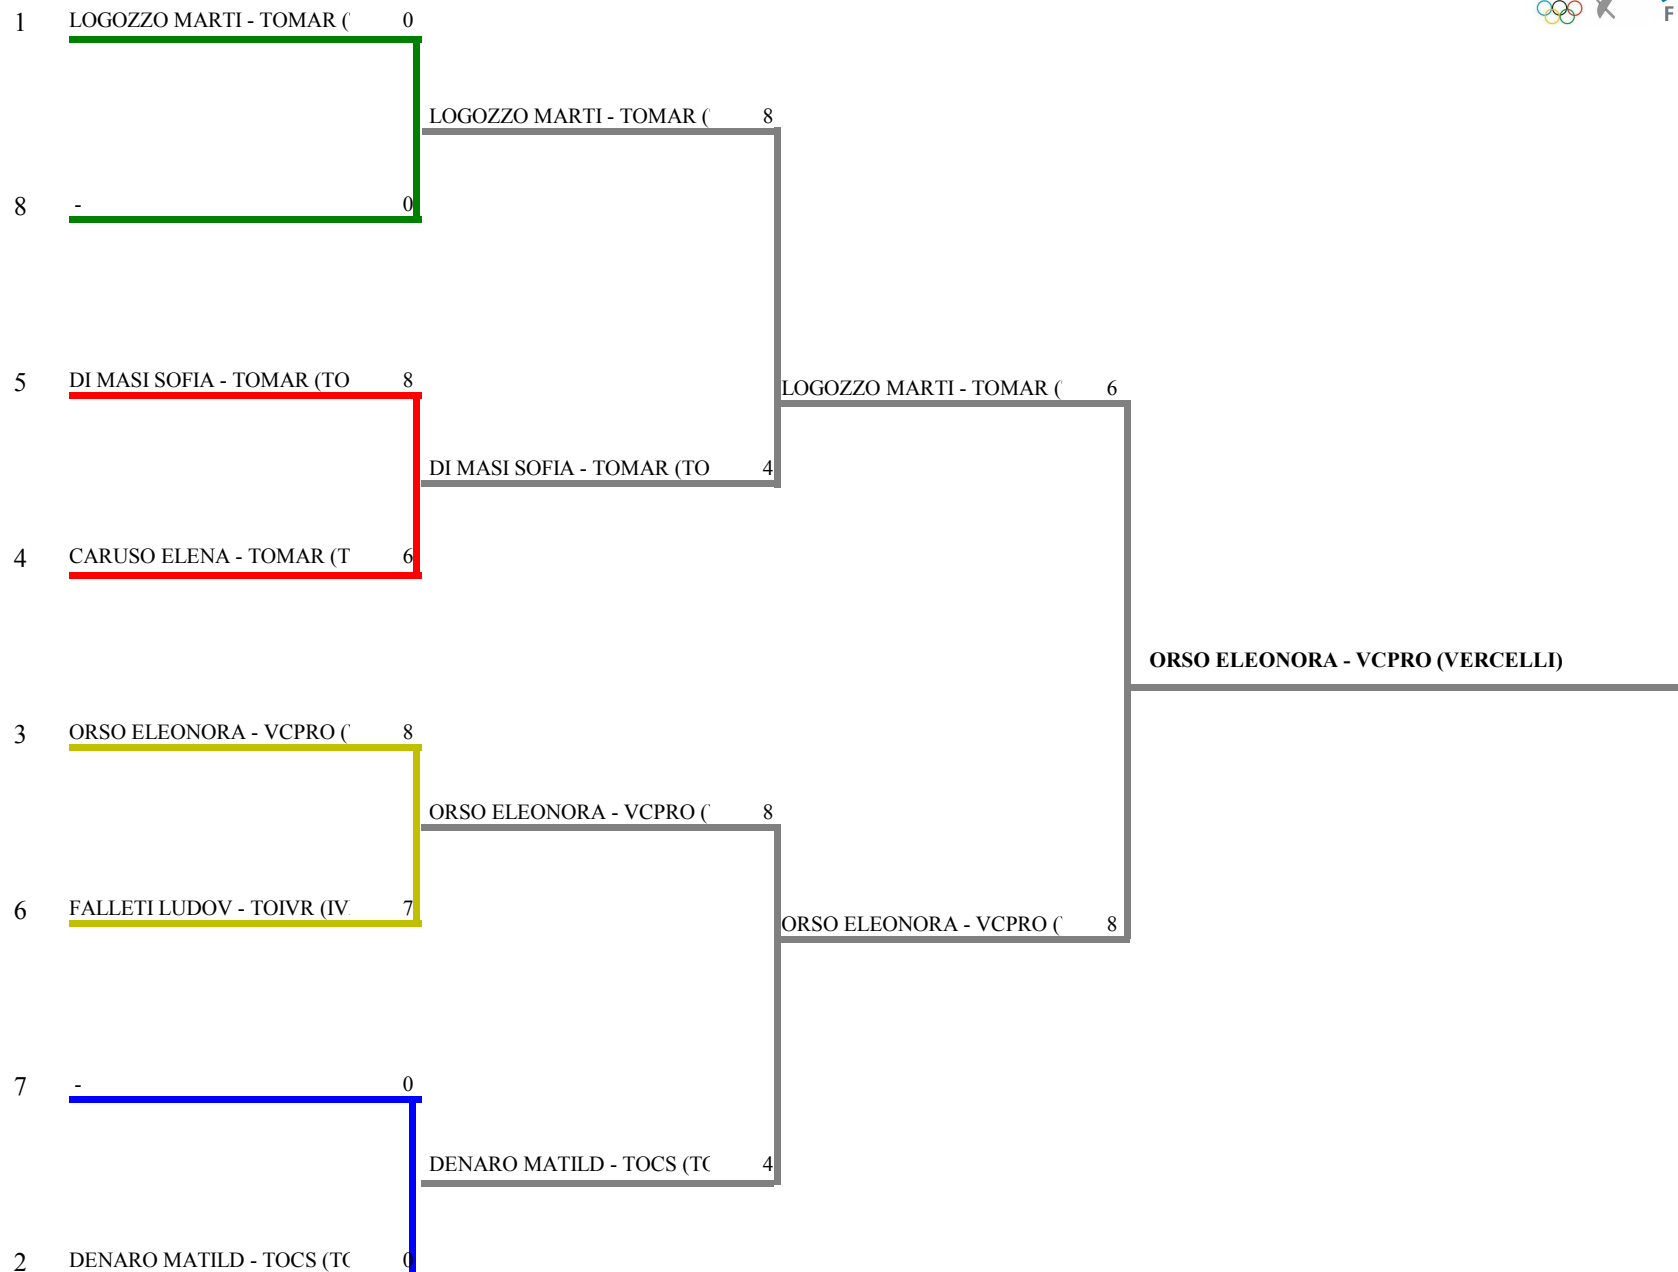

FEDERAZIONE ITALIANA SCHERMA
FEDERATION INTERNATIONALE D'ESCRIME

Classifica definitiva Spada femminile
1 Esord./Prime_Lame

Gran Premio Giovanissimi

PINEROLO - 4a Prova Regionale Esord-F
Stampa: 21/04/2013 10:35

<u>Classifica</u>	<u>NumFis</u>	<u>Cognome</u>	<u>Nome</u>	<u>Del</u>	<u>Denominazione</u>
1	648740	ORSO	ELEONORA	15/02/05	ASS. SCHERMA PRO VERCELLI
2	650195	LOGOZZO	MARTINA	12/06/04	A.D.S. ACCADEMIA SCHERMA MARCHESA T
3	654407	DENARO	MATILDE	08/02/04	CLUB SCHERMA TORINO A.S.D.
	660600	DI MASI	SOFIA	14/02/05	A.D.S. ACCADEMIA SCHERMA MARCHESA T
5	654772	CARUSO	ELENA	01/09/04	A.D.S. ACCADEMIA SCHERMA MARCHESA T
6	650716	FALLETI	LUDOVICA	14/08/04	CIRCOLO SCHERMA GIUSEPPE DELFINO IVRI