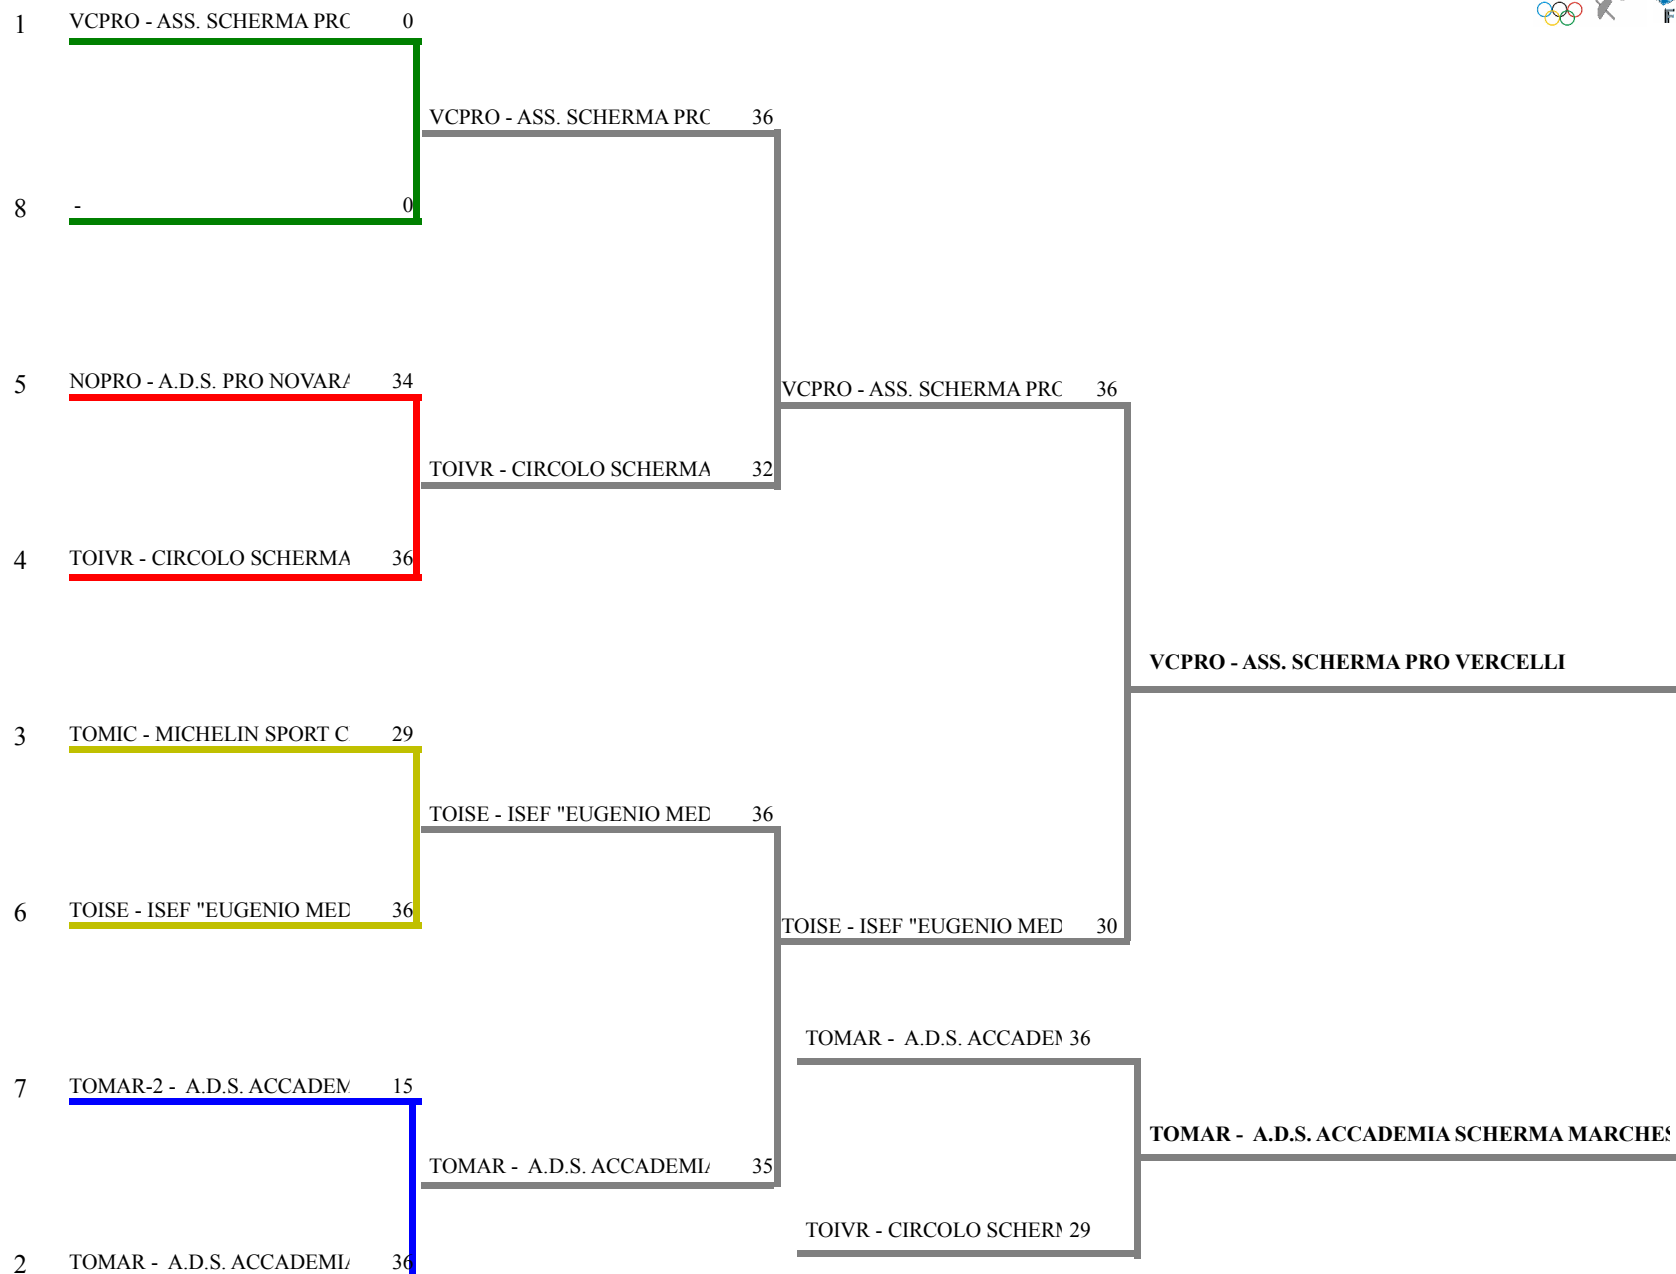

FEDERAZIONE ITALIANA SCHERMA
FEDERATION INTERNATIONALE D'ESCRIM
Classifica provvisoria ai gironi Spada femminile a squadre

Gran Premio Giovanissimi

COLLEGNO - Trofeo CONI a squadre M/A

Stampa: 31/05/2015 15:31

<u>Classif.</u>	<u>Cod.Soc.</u>	<u>Denominazione</u>	<u>Sigla/Sq.</u>	<u>Località</u>	<u>Girone</u>	<u>Tabell.ED</u>	<u>V/A</u>	<u>D-R</u>	<u>D</u>	<u>H</u>
1	9	ASS. SCHERMA PRO VERCELLI	VCPRO	VERCELLI	1	Qualif.	1,00	33	108	1
2	10	A.D.S. ACCADEMIA SCHERMA MAR	TOMAR	TORINO	2	Qualif.	1,00	28	72	6
3	5	MICHELIN SPORT CLUB TO	TOMIC	TORINO	1	Qualif.	0,67	21	107	4
4	8	CIRCOLO SCHERMA GIUSEPPE DELI TOIVR		IVREA	2	Qualif.	0,50	-20	51	7
5	3	A.D.S. PRO NOVARA SCHERMA	NOPRO	NOVARA	1	Qualif.	0,33	-13	88	5
6	20247	ISEF "EUGENIO MEDA" TORINO A.S.	TOISE	TORINO	2	Qualif.	0,00	-8	64	3
7	10	A.D.S. ACCADEMIA SCHERMA MAR	TOMAR-2	TORINO	1	Qualif.	0,00	-41	67	2

Spada femminile a squadre

TABELLONE DEI QUARTI DI FINALE