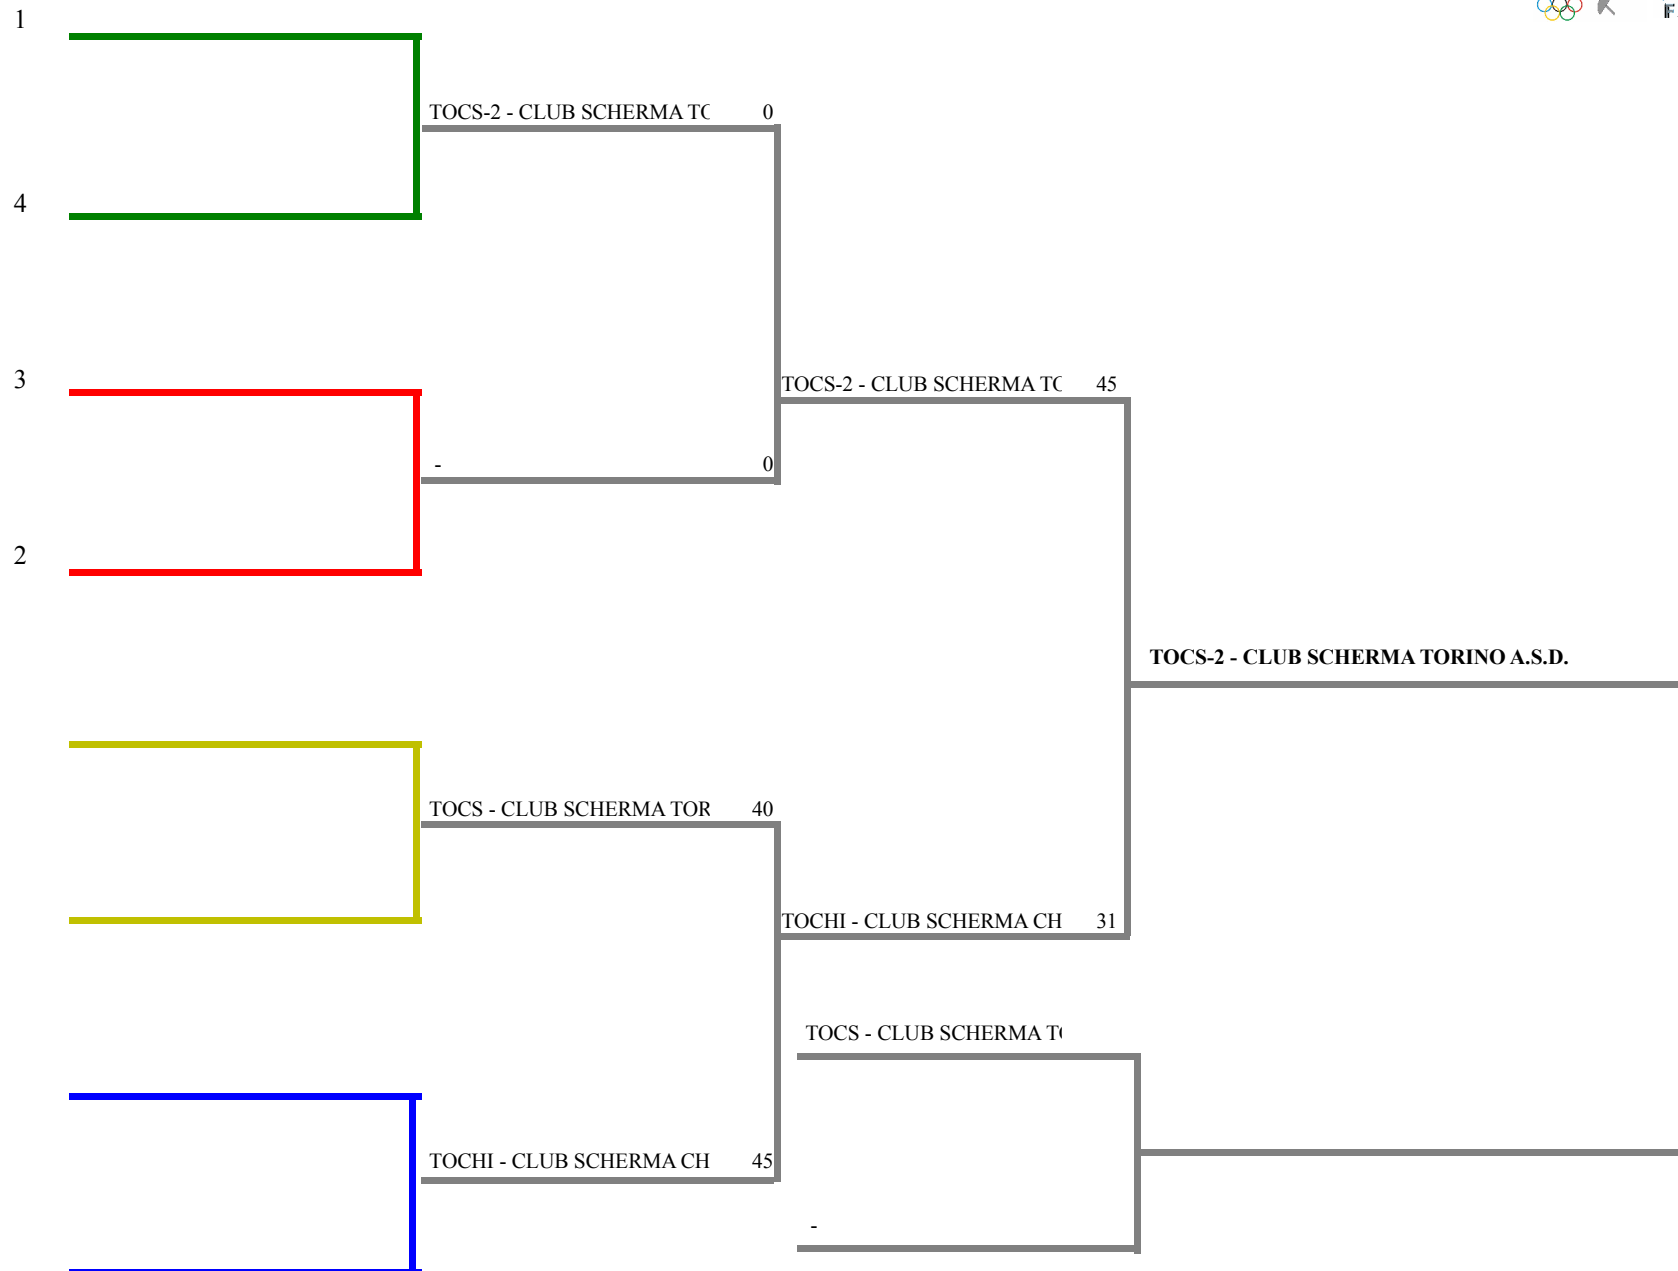

FORMULA DI GARA

1 turno gironi da 45 stoccate - tempo max. 3 min.- Passano all'E.D.n. 3 squadre / 3 iscr.

Decalage per : società

N. 1 gironi da 3 squadre

1 tabelloni E.D. a 45 stoccate da 3 squadre

FEDERAZIONE ITALIANA SCHERMA
FEDERATION INTERNATIONALE D'ESCRIM

Punt.

Diff.

Stocc.

Girone N. **1**

1	4 CLUB SCHERMA TORINO A.S.D.	TOCS		33	26	0,000	-31	59	1
2	1 CLUB SCHERMA CHIVASSO TO	TOCHI	V		38	0,500	5	83	2
3	4 CLUB SCHERMA TORINO A.S.D.	TOCS-2	V	V		1,000	26	90	3

FEDERAZIONE ITALIANA SCHERMA
FEDERATION INTERNATIONALE D'ESCRIM
Classifica provvisoria ai gironi Fioretto femminile a squadre

Gran Premio Giovanissimi

COLLEGNO - Trofeo CONI a squadre RA

Stampa: 31/05/2015 15:34

<u>Classif.</u>	<u>Cod.Soc.</u>	<u>Denominazione</u>	<u>Sigla/Sq.</u>	<u>Località</u>	<u>Girone</u>	<u>Tabell.ED</u>	<u>V/A</u>	<u>D-R</u>	<u>D</u>	<u>H</u>
1	4	CLUB SCHERMA TORINO A.S.D.	TOCS-2	TORINO	1	Qualif.	1,00	26	90	2
2	1	CLUB SCHERMA CHIVASSO TO	TOCHI	CHIVASSO	1	Qualif.	0,50	5	83	1
3	4	CLUB SCHERMA TORINO A.S.D.	TOCS	TORINO	1	Qualif.	0,00	-31	59	3

Fioretto femminile a squadre
TABELLONE DEI QUARTI DI FINALE

FEDERAZIONE ITALIANA SCHERMA
FEDERATION INTERNATIONALE D'ESCRIM

Gran Premio Giovanissimi

Stampa: 31/05/2015 15:35

<u>Classifica</u>	<u>Clas-ED</u>	<u>CodSoc</u>	<u>Sigla</u>	<u>Denominazione</u>	<u>Località</u>
1	1	1	4 TOCS	2 CLUB SCHERMA TORINO A.S.D. LAVAGNO ISABELLA MOSSO MATILDE VERGNANO FEDERICA	TORINO VECCHIONE MARIACHI
2	2	2	1 TOCHI	CLUB SCHERMA CHIVASSO TO FUOCO CHIARA	CHIVASSO GAROFALO SARA
3	3	4	4 TOCS	CLUB SCHERMA TORINO A.S.D. ALTOBELLI REBECCA CERICOLA NICOLETTA GERBINO LUDOVICA	TORINO FERRARIS BEATRICE