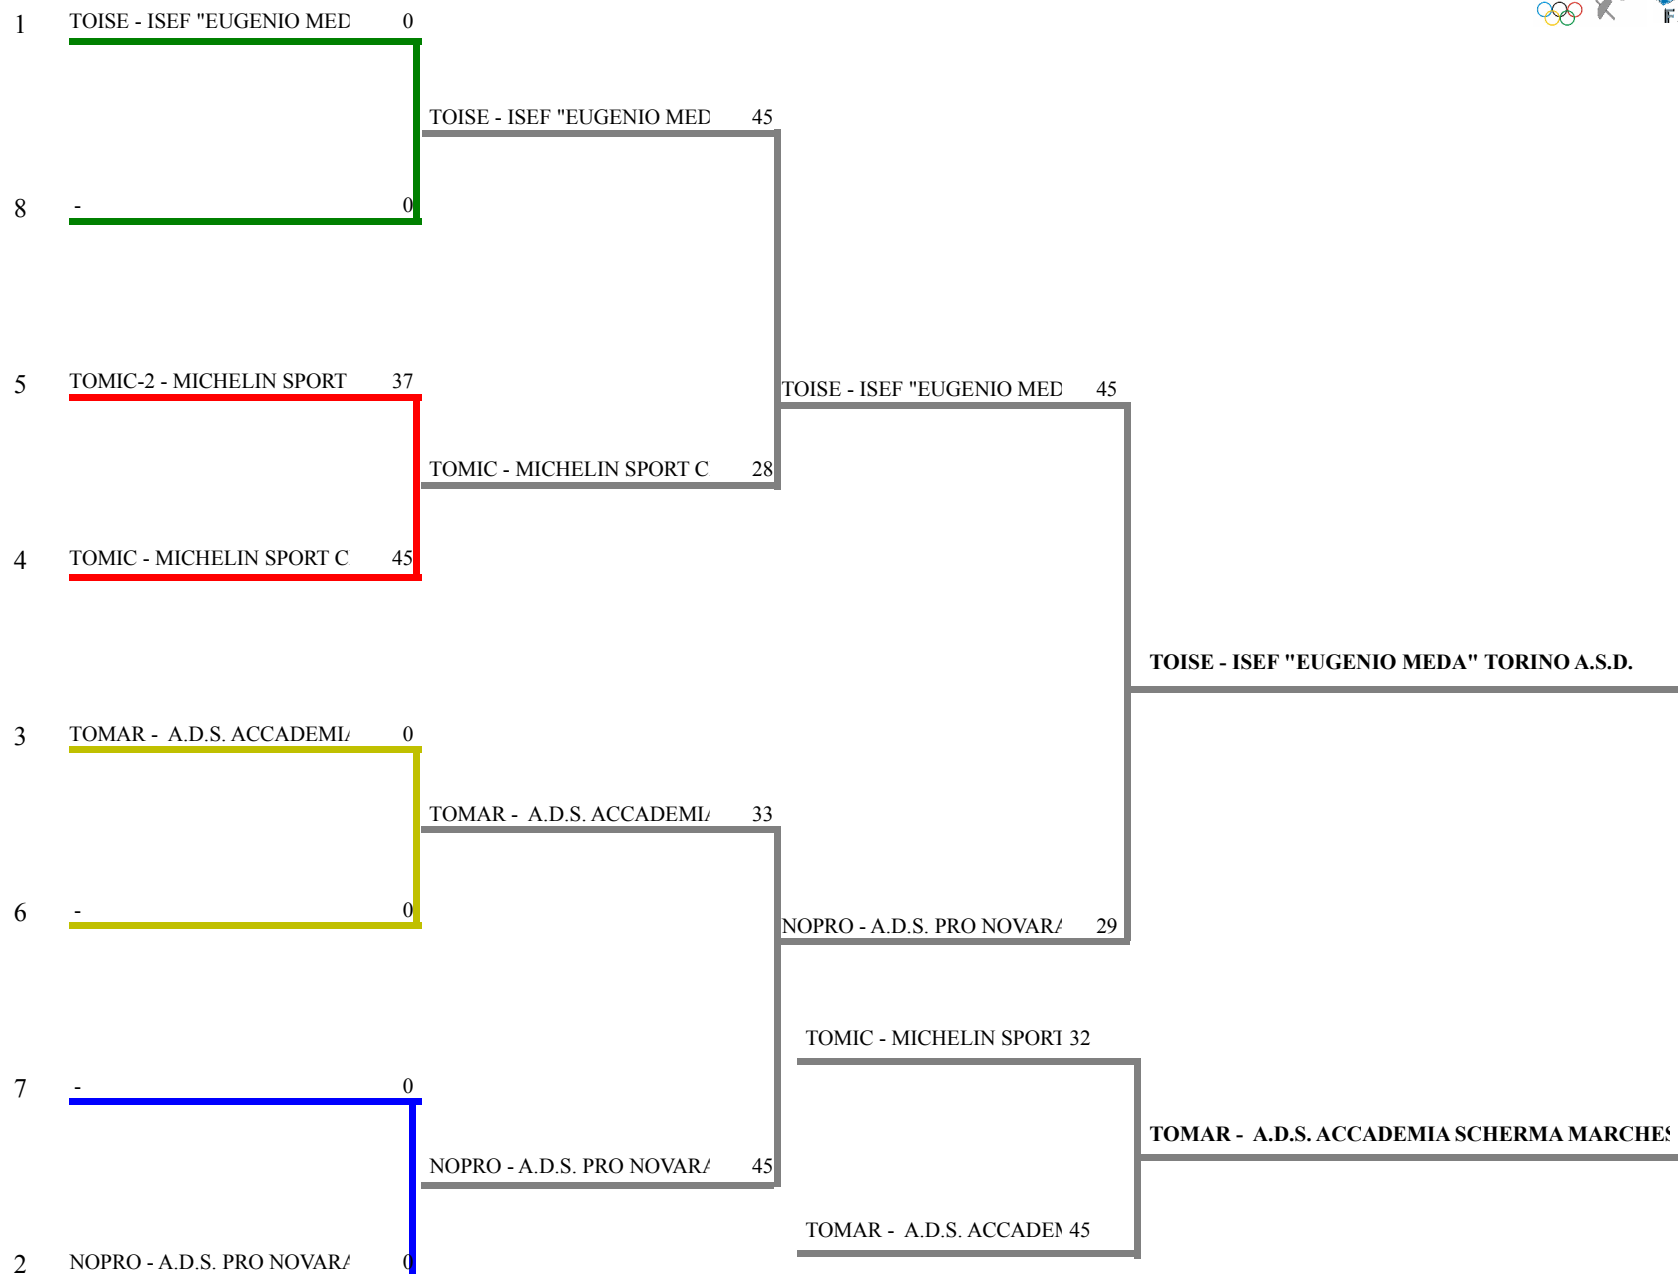

FEDERAZIONE ITALIANA SCHERMA
FEDERATION INTERNATIONALE D'ESCRIM
Classifica provvisoria ai gironi Spada femminile a squadre

Gran Premio Giovanissimi

COLLEGNO - Trofeo CONI a squadre RA

Stampa: 31/05/2015 15:36

<u>Classif.</u>	<u>Cod.Soc.</u>	<u>Denominazione</u>	<u>Sigla/Sq.</u>	<u>Località</u>	<u>Girone</u>	<u>Tabell.ED</u>	<u>V/A</u>	<u>D-R</u>	<u>D</u>	<u>H</u>
1	20247	ISEF "EUGENIO MEDA" TORINO A.S.	TOISE	TORINO	1	Qualif.	1,00	96	180	1
2	3	A.D.S. PRO NOVARA SCHERMA	NOPRO	NOVARA	1	Qualif.	0,75	40	158	2
3	10	A.D.S. ACCADEMIA SCHERMA MAR	TOMAR	TORINO	1	Qualif.	0,50	26	157	3
4	5	MICHELIN SPORT CLUB TO	TOMIC	TORINO	1	Qualif.	0,25	-68	109	4
5	5	MICHELIN SPORT CLUB TO	TOMIC-2	TORINO	1	Qualif.	0,00	-94	86	5

Spada femminile a squadre
TABELLONE DEI QUARTI DI FINALE