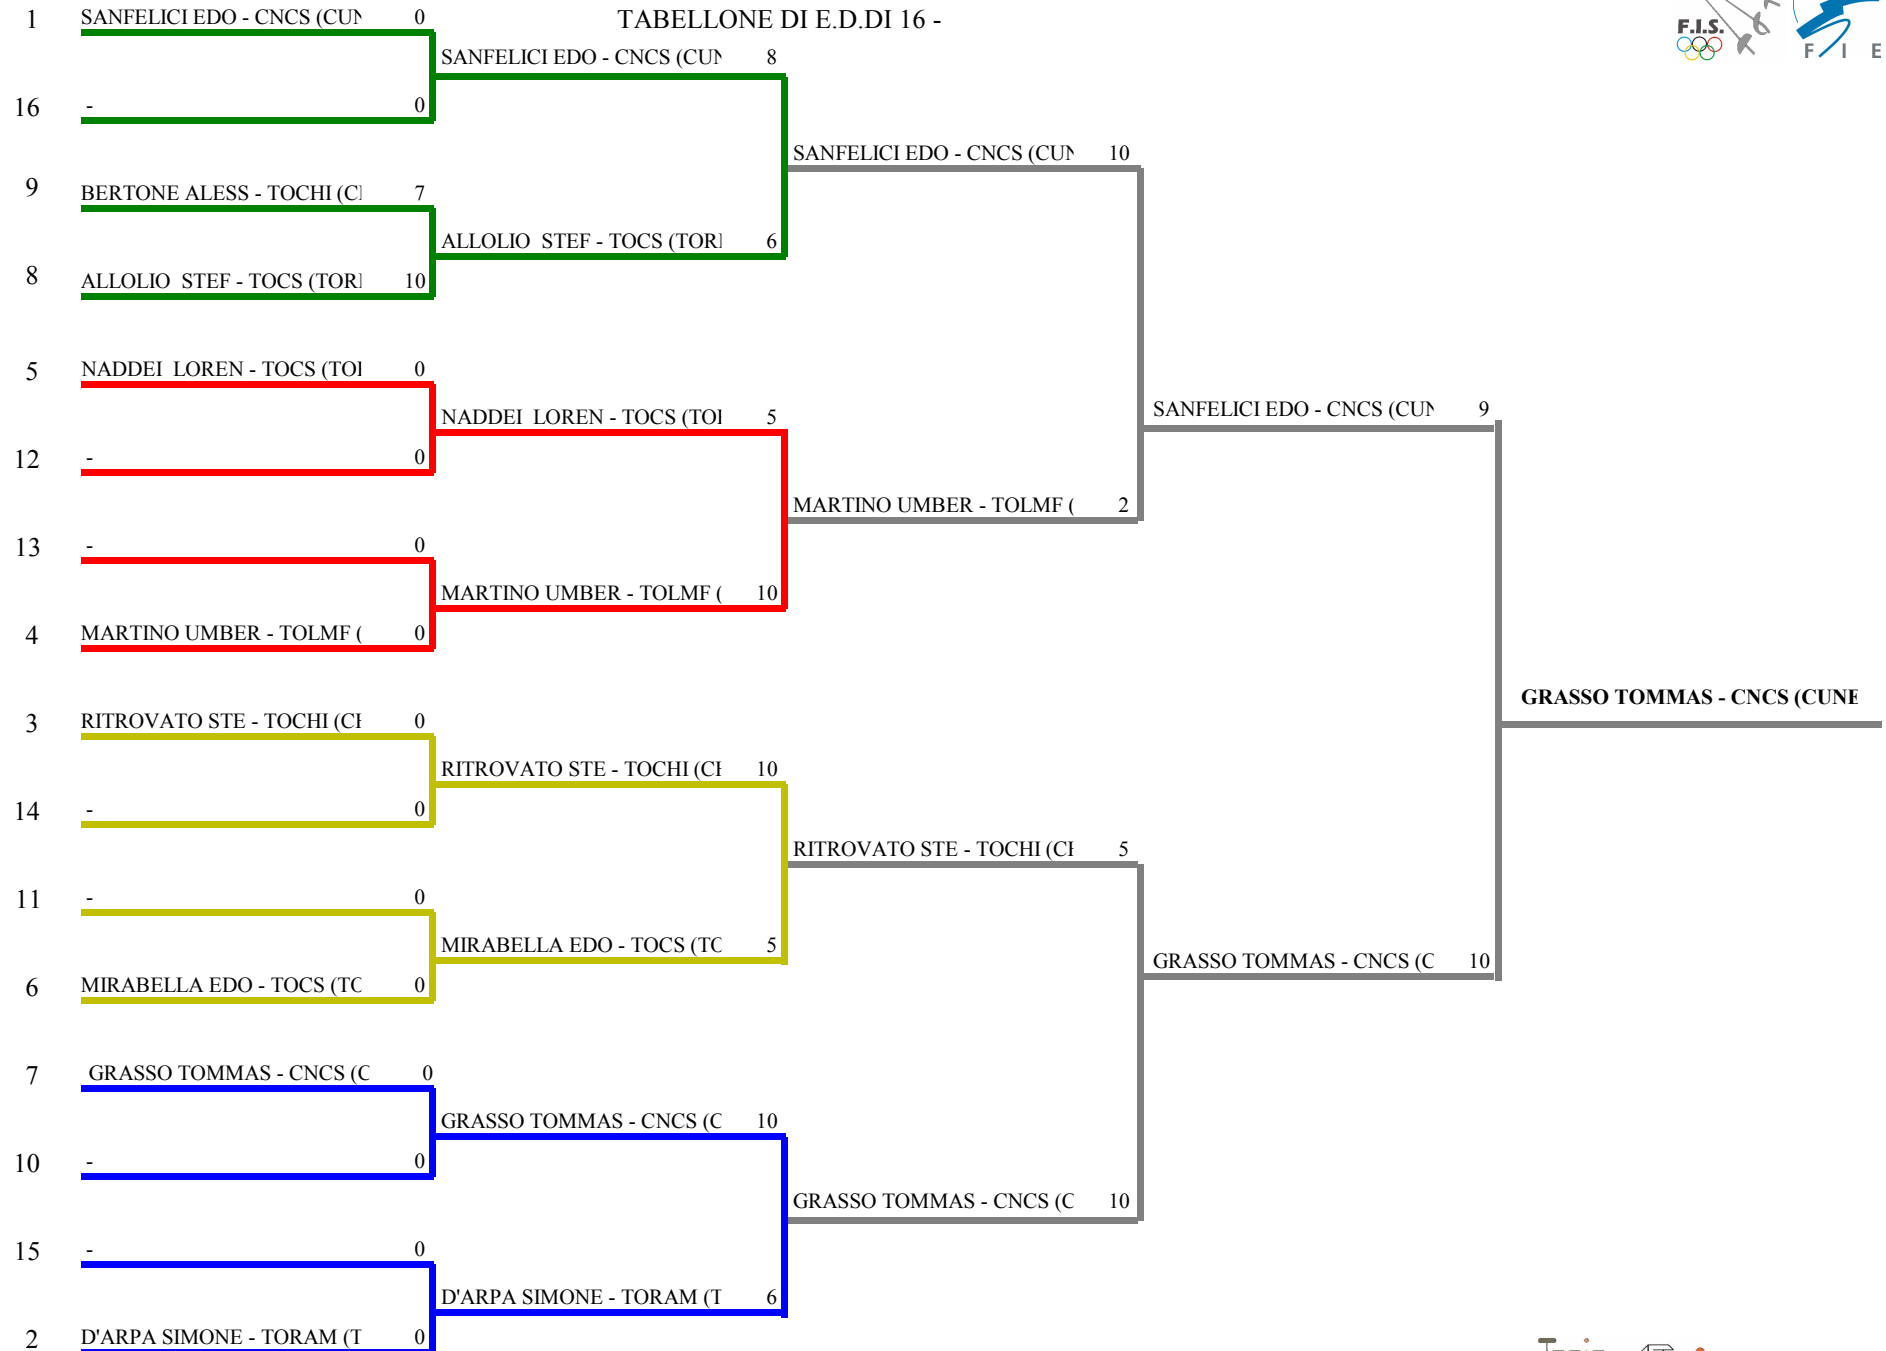

Fioretto maschile Maschietti

TABELLONE DI E.D.DI 16 -

FEDERAZIONE ITALIANA SCHERMA
FEDERATION INTERNATIONALE D'ESCRIME

Classifica definitiva Fioretto maschile
1 Maschietti/Bambine

Gran Premio Giovanissimi

CUNEO - 2a Prova Regionale GPG

Stampa: 27/01/2014 9:02

<u>Classifica</u>	<u>NumFis</u>	<u>Cognome</u>	<u>Nome</u>	<u>Del</u>	<u>Denominazione</u>
1	656743	GRASSO	TOMMASO	21/06/03	CIRCOLO SCHERMISTICO CUNEO
2	646881	SANFELICI	EDOARDO	25/08/03	CIRCOLO SCHERMISTICO CUNEO
3	656866	RITROVATO	STEFANO AGOSTINO	19/02/03	CLUB SCHERMA CHIVASSO TO
	646284	MARTINO	UMBERTO	25/11/03	ACC. SCH. LA MASCHERA DI FERRO a.s.d.
5	656867	D'ARPA	SIMONE	15/05/03	CIRCOLO DELLA SCHERMA RAMON FONST /
6	658630	NADDEI	LORENZO	28/08/03	CLUB SCHERMA TORINO A.S.D.
7	661127	MIRABELLA	EDOARDO	19/08/03	CLUB SCHERMA TORINO A.S.D.
8	660475	ALLOLIO	STEFANO	12/06/03	CLUB SCHERMA TORINO A.S.D.
9	650369	BERTONE	ALESSANDRO	28/02/03	CLUB SCHERMA CHIVASSO TO