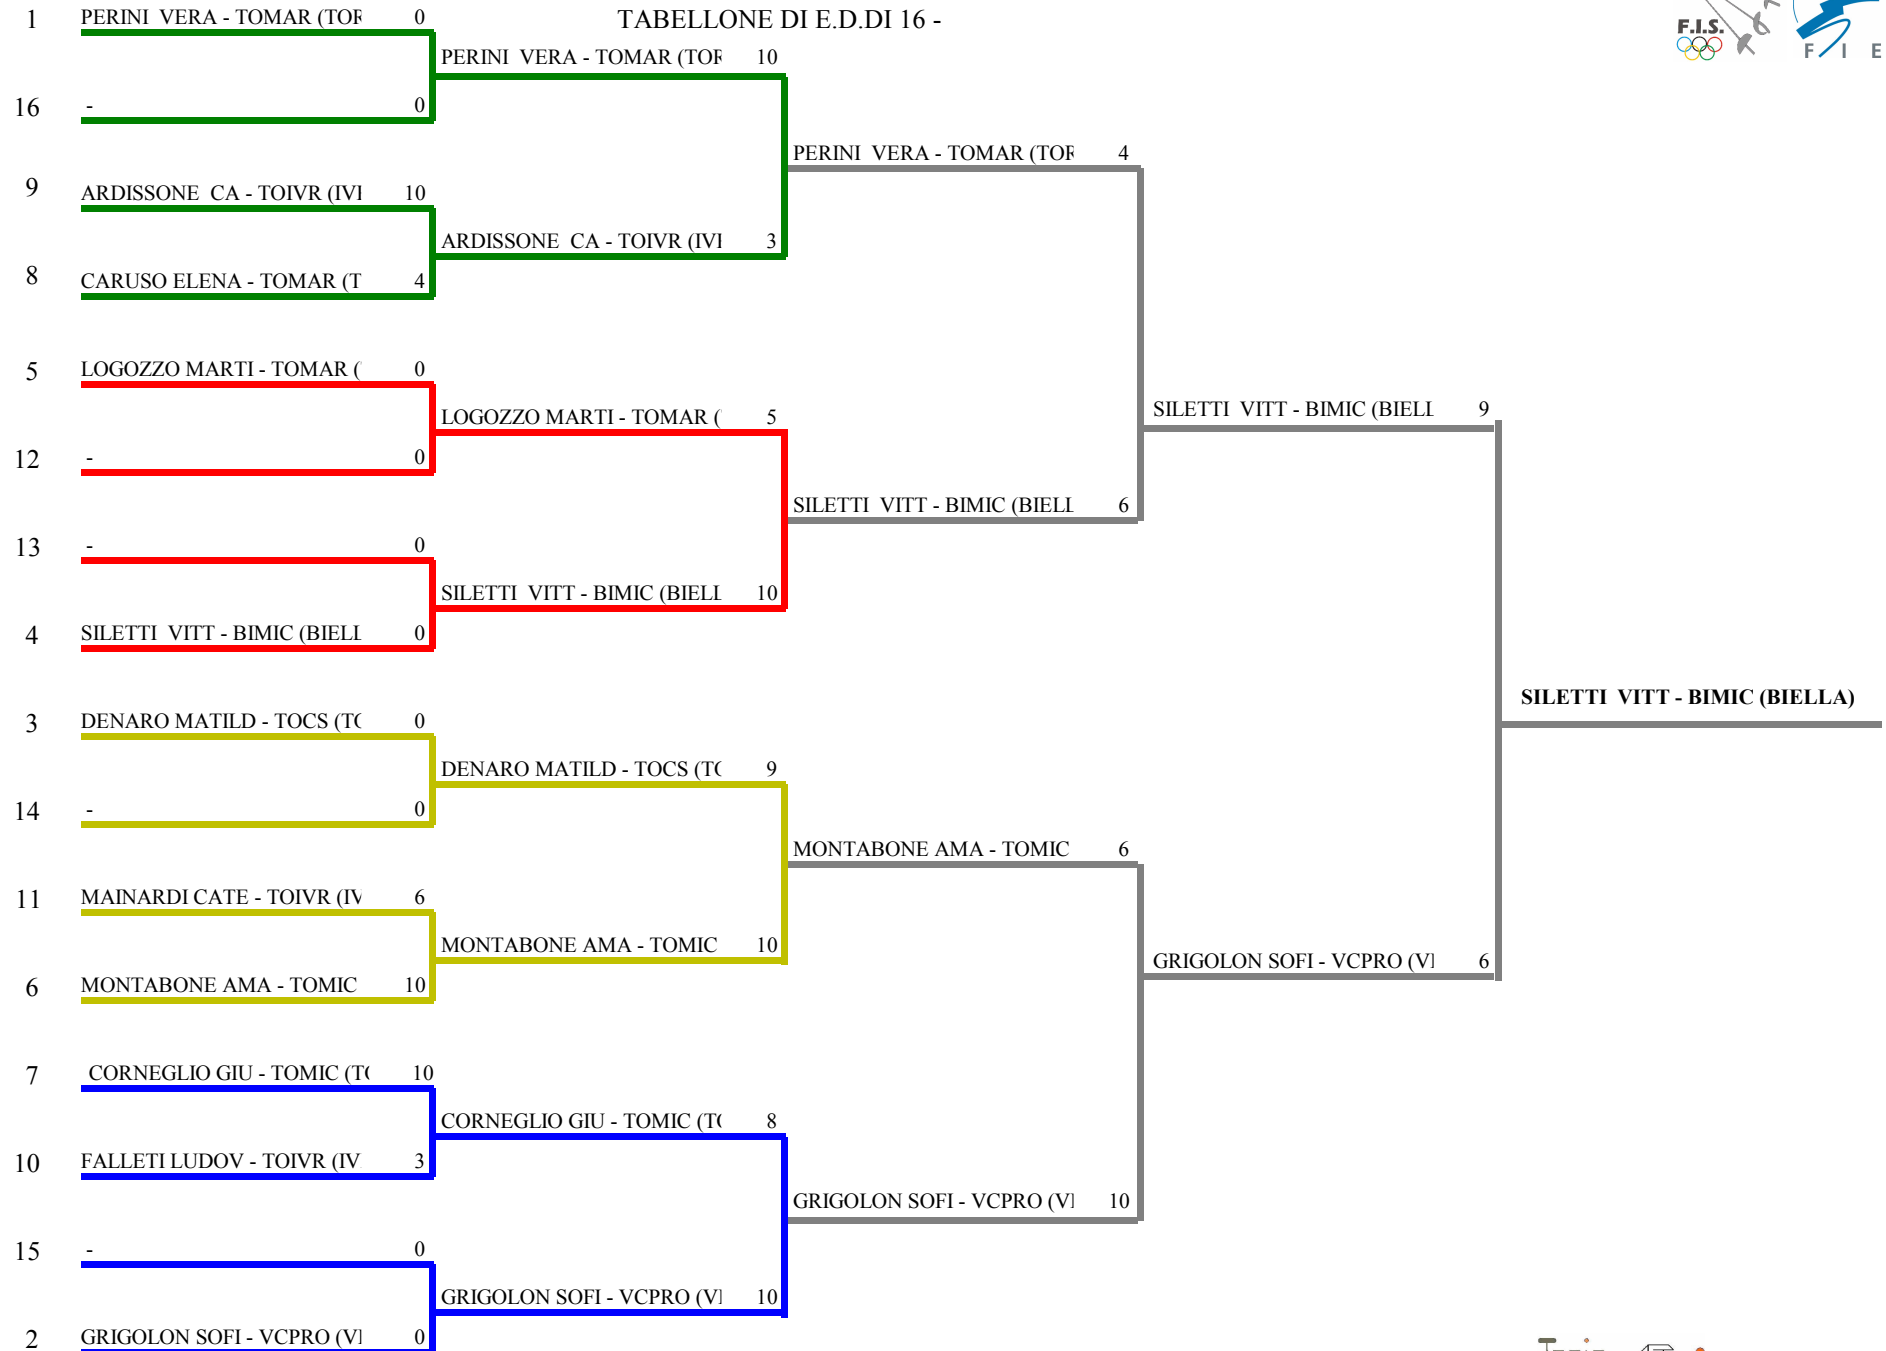

Spada femminile Prime_Lame

TABELLONE DI E.D.DI 16 -

FEDERAZIONE ITALIANA SCHERMA
FEDERATION INTERNATIONALE D'ESCRIME

Classifica definitiva Spada femminile
1 Esord./Prime_Lame

Gran Premio Giovanissimi

CUNEO - 2a Prova Regionale GPG

Stampa: 26/01/2014 9:59

<u>Classifica</u>	<u>NumFis</u>	<u>Cognome</u>	<u>Nome</u>	<u>Del</u>	<u>Denominazione</u>
1	662853	SILETTI	VITTORIA	29/03/04	A.P.D. PIETRO MICCA BIELLA
2	648737	GRIGOLON	SOFIA	11/01/04	ASS. SCHERMA PRO VERCELLI
3	660864	PERINI	VERA	26/02/04	A.D.S. ACCADEMIA SCHERMA MARCHESA T
	655300	MONTABONE	AMANDA MARINA	23/04/04	MICHELIN SPORT CLUB TO
5	654407	DENARO	MATILDE	08/02/04	CLUB SCHERMA TORINO A.S.D.
6	650195	LOGOZZO	MARTINA	12/06/04	A.D.S. ACCADEMIA SCHERMA MARCHESA T
7	655301	CORNEGLIO	GIULIA	21/05/04	MICHELIN SPORT CLUB TO
8	658884	ARDISSONE	CATERINA	22/04/04	CIRCOLO SCHERMA GIUSEPPE DELFINO IVRI
9	654772	CARUSO	ELENA	01/09/04	A.D.S. ACCADEMIA SCHERMA MARCHESA T
10	650716	FALLETI	LUDOVICA	14/08/04	CIRCOLO SCHERMA GIUSEPPE DELFINO IVRI
11	658875	MAINARDI	CATERINA	30/06/04	CIRCOLO SCHERMA GIUSEPPE DELFINO IVRI