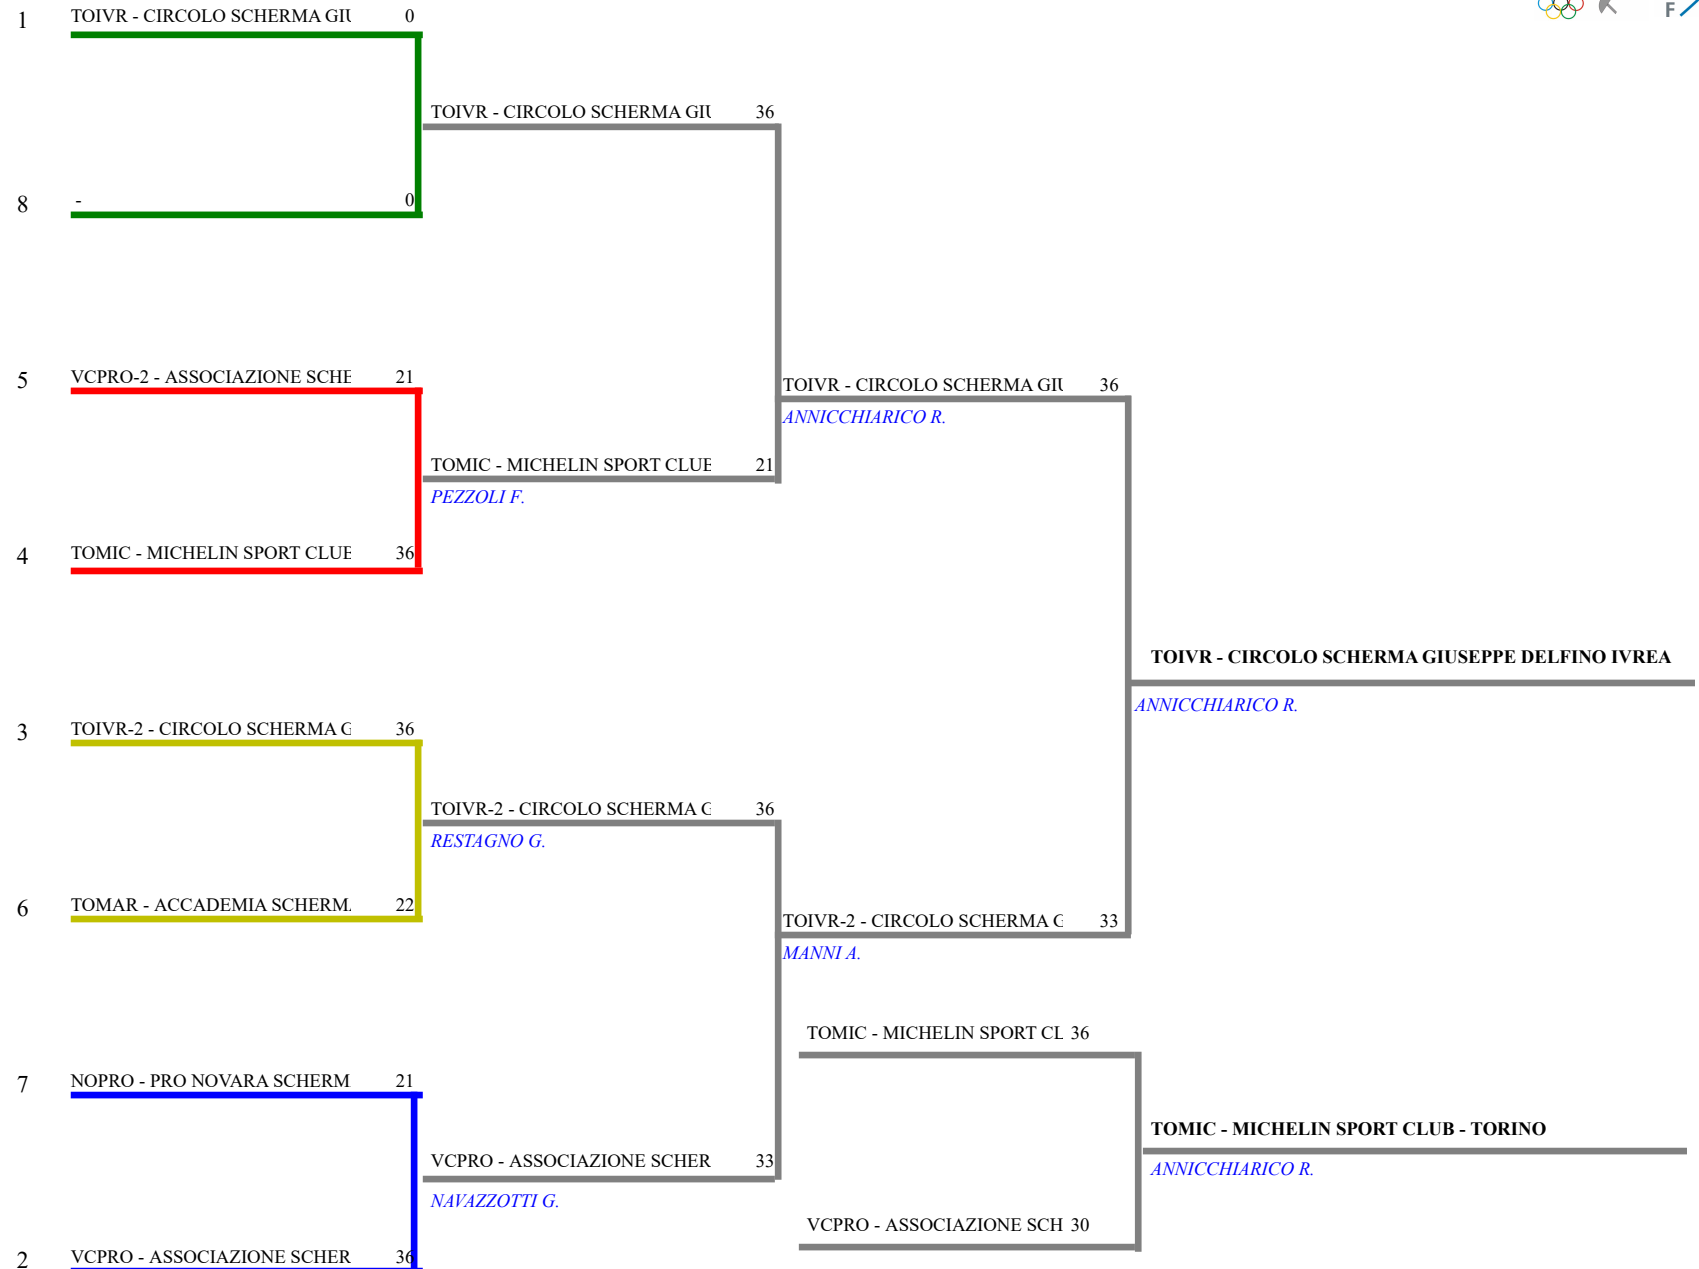

Classifica definitiva

Spada maschile a squadre A squadre

Ivrea (TO) - Campionato Regionale GPG

<u>Classifica</u>	<u>Clas-ED</u>	<u>CodSoc</u>	<u>Sigla</u>	<u>Denominazione</u>	<u>Località</u>	
1	1	1	8 TOIVR	CIRCOLO SCHERMA GIUSEPPE DELFINO IVR	Ivrea	GERA RICCARDO
			CASALEGNO MATTEO STROBBIA EDOARDO	GALLUZZO RICCARDO		
2	3	2	8 TOIVR	2 CIRCOLO SCHERMA GIUSEPPE DELFINO IVR	Ivrea	CONRIERI RICCARDO
			CHERUBINI NICCOLÒ RÖSTI MARC	CHINI BALLA NICHOLAS		
3	4	3	5 TOMIC	MICHELIN SPORT CLUB - TORINO	Torino	PADUANO JACOPO
			GOBBI SIMONE TUSA GIACOMO	MELONI MANUEL		
4	2	4	9 VCPRO	ASSOCIAZIONE SCHERMA PRO VERCELLI	Vercelli	TRIBERTI RUBEN
			GIORGIONE FILIPPO	MANCINI EMANUELE		
5	5	8	9 VCPRO	2 ASSOCIAZIONE SCHERMA PRO VERCELLI	Vercelli	GATTI STEFANO
			DE FAZIO ENEA CRISTIAN	FERRARIS MARCO		
6	6	8	10 TOMAR	ACCADEMIA SCHERMA MARCHESA TORINO	Torino	LA MALFA ENRICO
			GALLO FEDERICO PERIS MATTEO	LA MALFA EDOARDO		
7	7	8	3 NOPRO	PRO NOVARA SCHERMA	Novara	CARDEN VITTORIO
			ACERBONI MATTEO DI VIRGILIO TOMMASO	CACCIALUPI MARTINO		

Spada maschile a squadre A squadre

TABELLONE DEI QUARTI DI FINALE

**FEDERAZIONE ITALIANA SCHERMA**  
**FEDERATION INTERNATIONALE D'ESCRIME**  
Classifica provvisoria ai gironi Spada maschile a squadre

Campionato Regionale GPG a squadre di spada

Ivrea (TO) - Campionato Regionale GPG a squadra

Stampa: 02/02/2019 15:52

<u>Classif.</u>	<u>Cod.Soc.</u>	<u>Denominazione</u>	<u>Sigla/Sq.</u>	<u>Località</u>
1	8	CIRCOLO SCHERMA GIUSEPPE DELFINO TOIVR		Ivrea
2	9	ASSOCIAZIONE SCHERMA PRO VERCELJ VCPRO		Vercelli
3	8	CIRCOLO SCHERMA GIUSEPPE DELFINO TOIVR-2		Ivrea
4	5	MICHELIN SPORT CLUB - TORINO	TOMIC	Torino
5	9	ASSOCIAZIONE SCHERMA PRO VERCELJ VCPRO-2		Vercelli
6	10	ACCADEMIA SCHERMA MARCHESA TOR TOMAR		Torino
7	3	PRO NOVARA SCHERMA	NOPRO	Novara