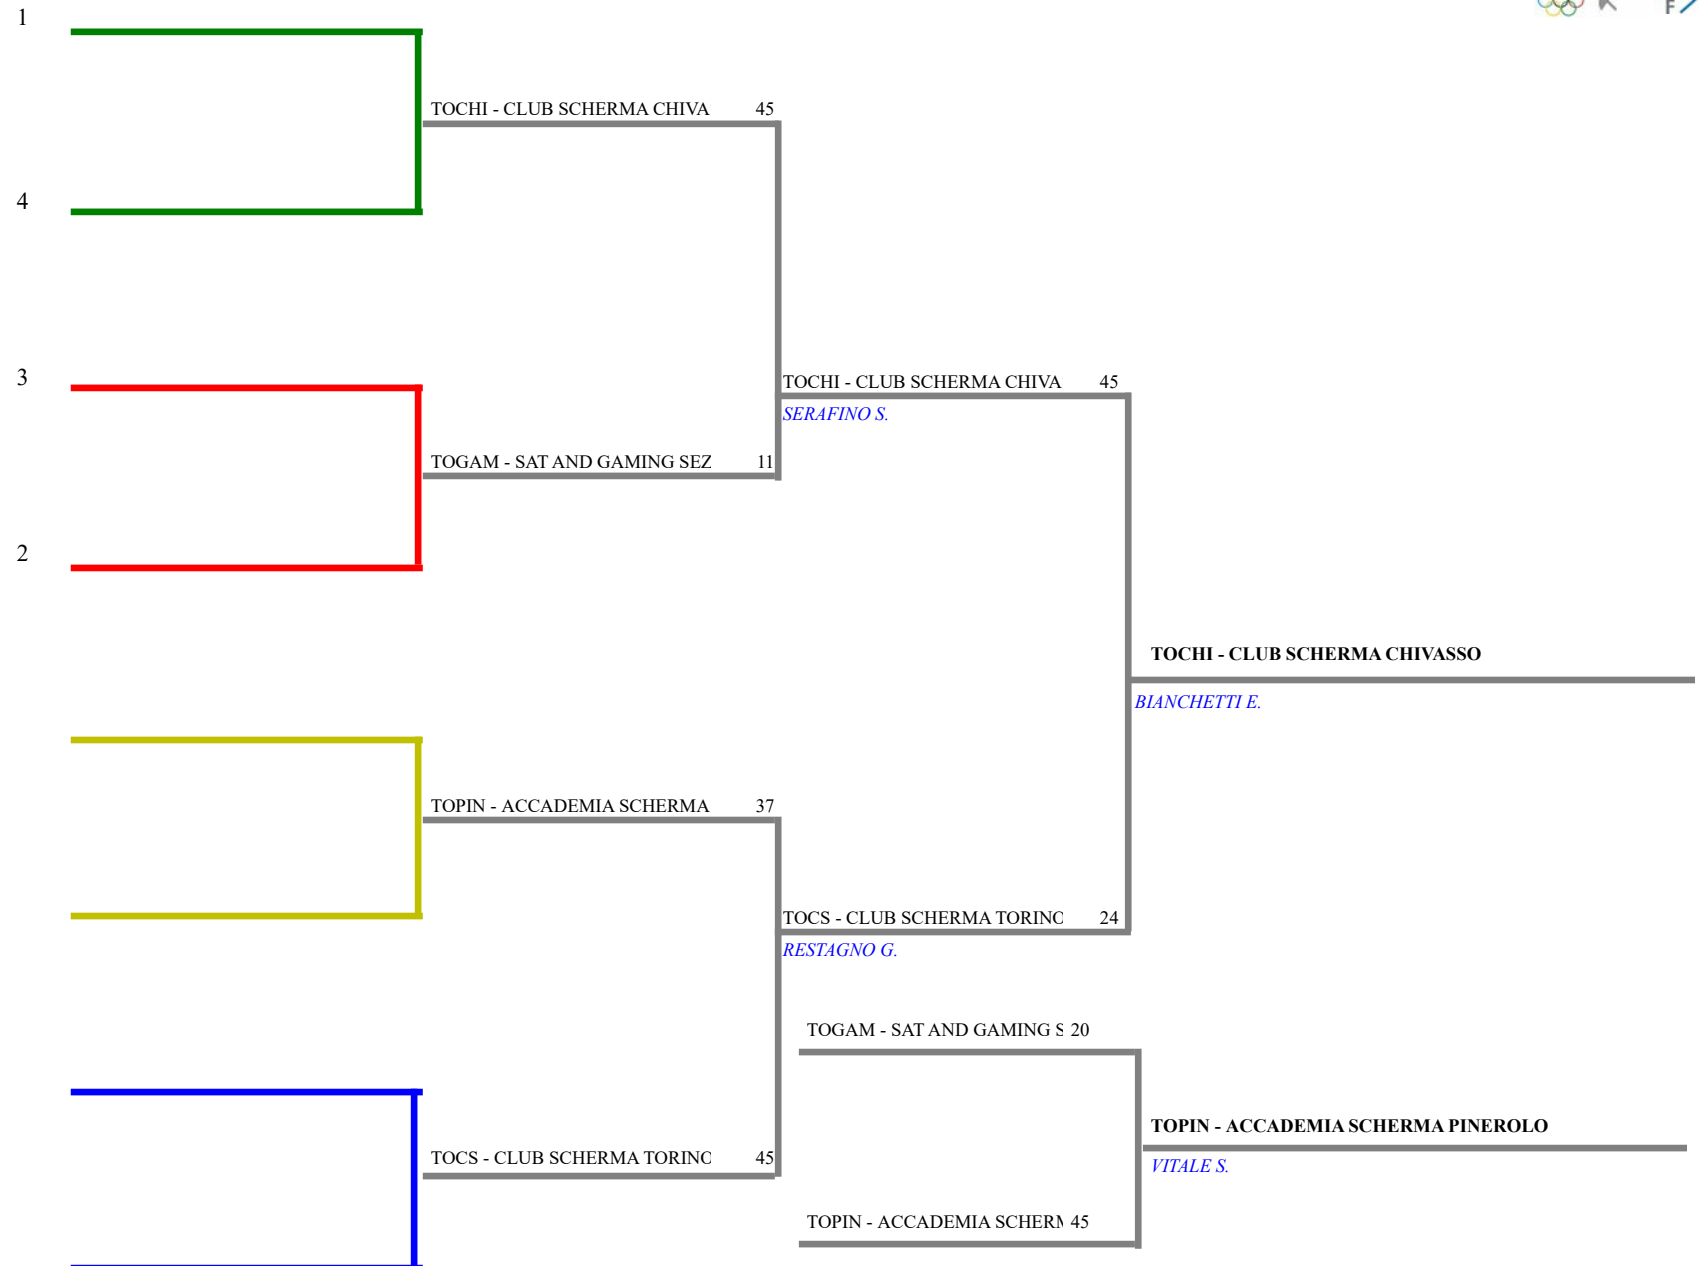

Fioretto maschile a squadre
TABELLONE DEI QUARTI DI FINALE

FEDERAZIONE ITALIANA SCHERMA

FEDERATION INTERNATIONALE D'ESCRIME

Classifica provvisoria ai gironi Fioretto maschile a squadre

Campionato Regionale Assoluti a Squadre - FIO SC

Casale Monferrato (AL) - Campionato Regional

Stampa: 23/02/2020 13:50

<u>Classif.</u>	<u>Cod.Soc.</u>	<u>Denominazione</u>	<u>Sigla/Sq.</u>	<u>Località</u>	<u>Girone</u>	<u>Tabell.ED</u>	<u>V/A</u>	<u>D-R</u>	<u>D</u>	<u>H</u>
1	1	CLUB SCHERMA CHIVASSO	TOCHI	Chivasso	1	Qualif.	1,00	68	134	3
2	4	CLUB SCHERMA TORINO	TOCS	Torino	1	Qualif.	0,67	44	131	1
3	20487	ACCADEMIA SCHERMA PINEROLO	TOPIN	Torino	1	Qualif.	0,33	-18	88	2
4	20385	SAT AND GAMING SEZ. CLUB SCHERMA	TOGAM	Pino Torinese	1	Qualif.	0,00	-94	41	4