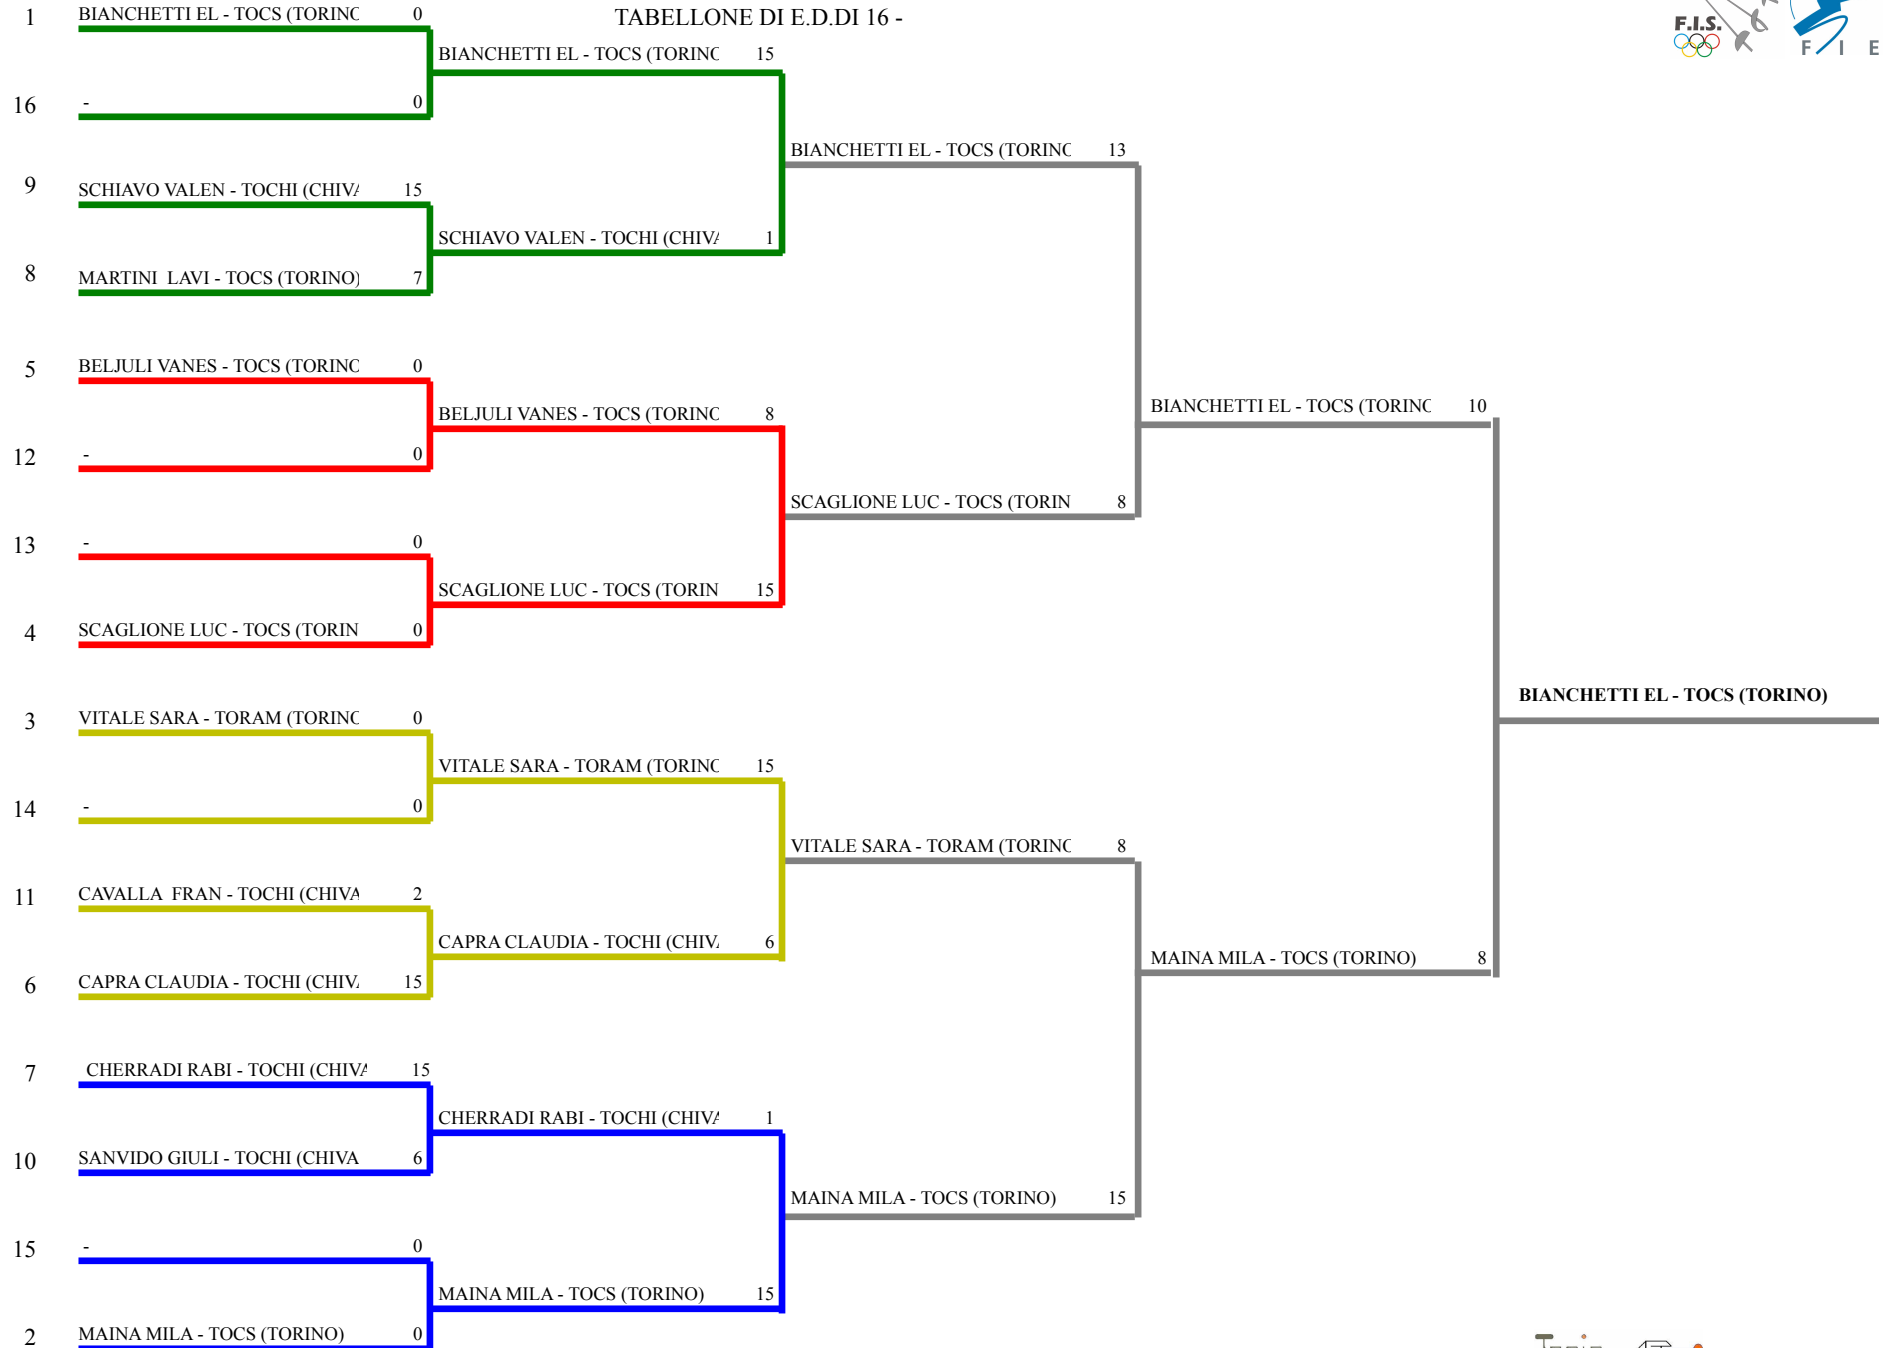

<i>Girone N. 2</i>														
1	660597	MARTINI	LAVINIA	TOCS		V	V	0	3	1		0,400	-5	14
2	654884	CAVALLA	FRANCESCA	TOCHI	2		3	1	1	1		0,000	-17	8
3	654905	SANVIDO	GIULIA	TOCHI	2	V		0	0	0		0,200	-16	7
4	626637	MAINA	MILA	TOCS	V	V	V		V	V		1,000	21	25
5	632891	BELJULI	VANESSA	TOCS	V	V	V	1		1		0,600	3	17
6	631859	VITALE	SARA	TORAM	V	V	V	2	V			0,800	14	22

FEDERAZIONE ITALIANA SCHERMA
FEDERATION INTERNATIONALE D'ESCRIN

Classifica provvisoria ai gironi

Fioretto femminile

Gran Premio Assoluti

PINEROLO - Coppa Italia OPEN Piem

Stampa: 13/04/2014 15:21

<u>Classifica</u>	<u>N.Fis</u>	<u>Cognome</u>	<u>Nome</u>	<u>Sigla Soc.</u>	<u>Girone</u>	<u>V/A</u>	<u>Diff.</u>	<u>Stocc.</u>	<u>Ricev.</u>	<u>Passano:</u>	<u>11</u>
1	623020	BIANCHETTI	ELISA	TOCS	1	1	1,00	23	25	2	Qualificata
2	626637	MAINA	MILA	TOCS	2	2	1,00	21	25	4	Qualificata
3	631859	VITALE	SARA	TORAM	3	2	0,80	14	22	8	Qualificata
4	630889	SCAGLIONE	LUCE	TOCS	4	1	0,60	5	19	14	Qualificata
5	632891	BELJULI	VANESSA	TOCS	5	2	0,60	3	17	14	Qualificata
6	645042	CAPRA	CLAUDIA	TOCHI	6	1	0,60	2	21	19	Qualificata
7	617292	CHERRADI	RABIA	TOCHI	7	1	0,60	1	19	18	Qualificata
8	660597	MARTINI	LAVINIA	TOCS	8	2	0,40	-5	14	19	Qualificata
9	645943	SCHIAVO	VALENTINA	TOCHI	9	1	0,20	-8	12	20	Qualificata
10	654905	SANVIDO	GIULIA	TOCHI	10	2	0,20	-16	7	23	Qualificata
11	654884	CAVALLA	FRANCESCA	TOCHI	11	2	0,00	-17	8	25	Qualificata
12	655615	QUARTA	ELISA	TOMAR	12	1	0,00	-23	2	25	Eliminata
Assente	652405	FRANCESCONE	LAURA	TOCS	10002	1	0,00	0	0	0	Eliminata

13,00 3,00

Fioretto femminile

TABELLONE DI E.D.DI 16 -

FEDERAZIONE ITALIANA SCHERMA
FEDERATION INTERNATIONALE D'ESCRIME

Classifica definitiva Fioretto femminile

1

Gran Premio Assoluti

PINEROLO - Coppa Italia OPEN Piemon