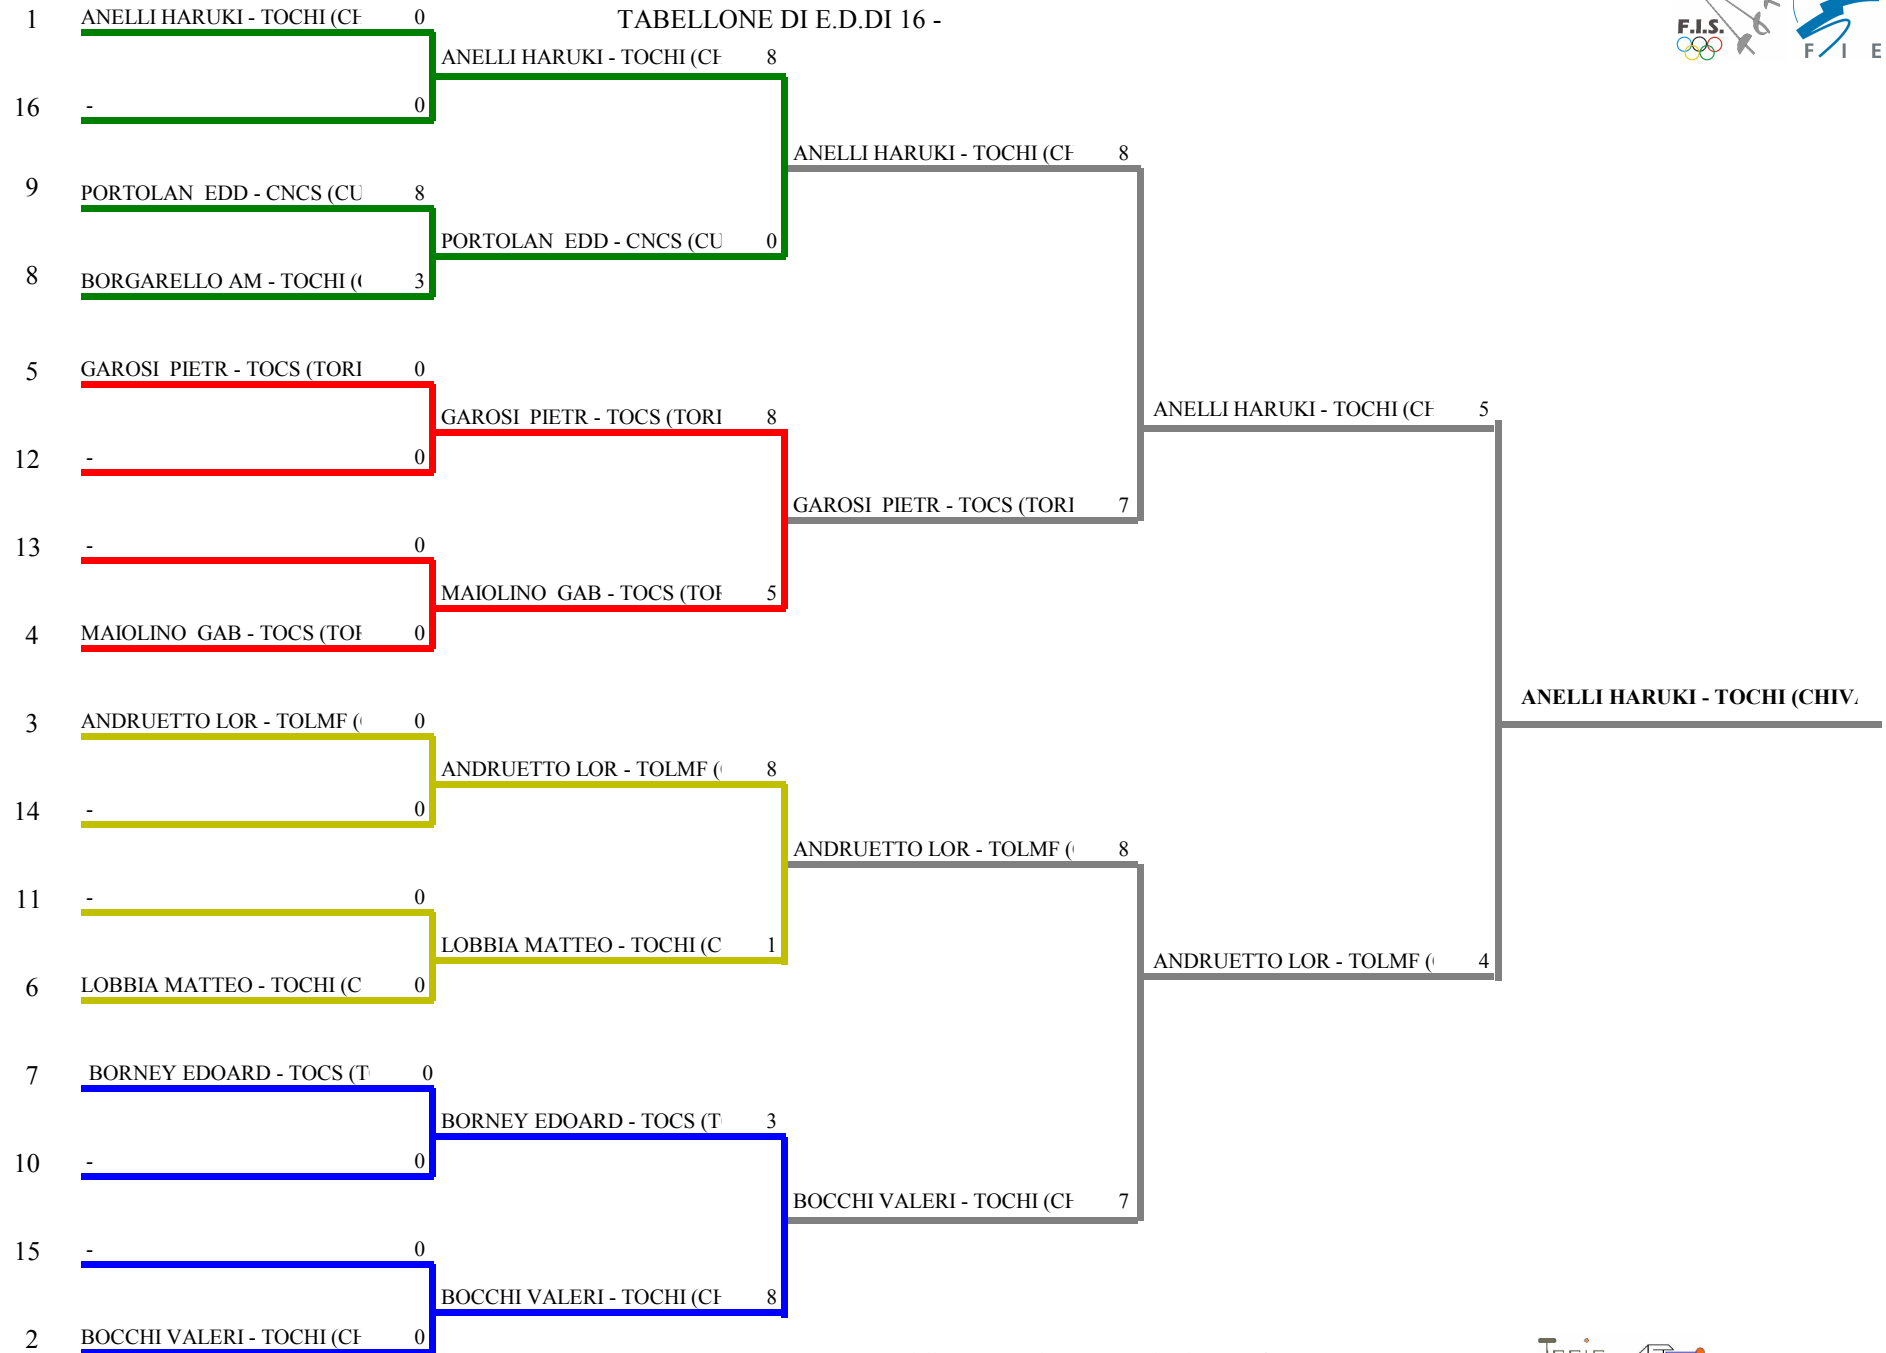

Fioretto maschile Esord.

TABELLONE DI E.D.DI 16 -

FEDERAZIONE ITALIANA SCHERMA
FEDERATION INTERNATIONALE D'ESCRIME

Classifica definitiva Fioretto maschile
1 Esord./Prime_Lame

Gran Premio Giovanissimi

TORINO - 1a Prova Regionale - Prime La
Stampa: 13/10/2013 9:49

<u>Classifica</u>	<u>NumFis</u>	<u>Cognome</u>	<u>Nome</u>	<u>Del</u>	<u>Denominazione</u>
1	645134	ANELLI	HARUKI	06/02/04	CLUB SCHERMA CHIVASSO TO
2	651724	ANDRUETTO	LORENZO	29/06/04	ACC. SCH. LA MASCHERA DI FERRO a.s.d.
3	649708	BOCCHI	VALERIO	06/08/04	CLUB SCHERMA CHIVASSO TO
	658696	GAROSI	PIETRO	15/11/04	CLUB SCHERMA TORINO A.S.D.
5	662591	MAIOLINO	GABRIELE	17/02/04	CLUB SCHERMA TORINO A.S.D.
6	654915	LOBBIA	MATTEO	30/08/04	CLUB SCHERMA CHIVASSO TO
7	12	BORNEY	EDOARDO	01/01/04	CLUB SCHERMA TORINO A.S.D.
8	646880	PORTOLAN	EDDA	11/02/04	CIRCOLO SCHERMISTICO CUNEO
9	656727	BORGARELLO	AMEDEO MARIA UMBE	23/09/04	CLUB SCHERMA CHIVASSO TO