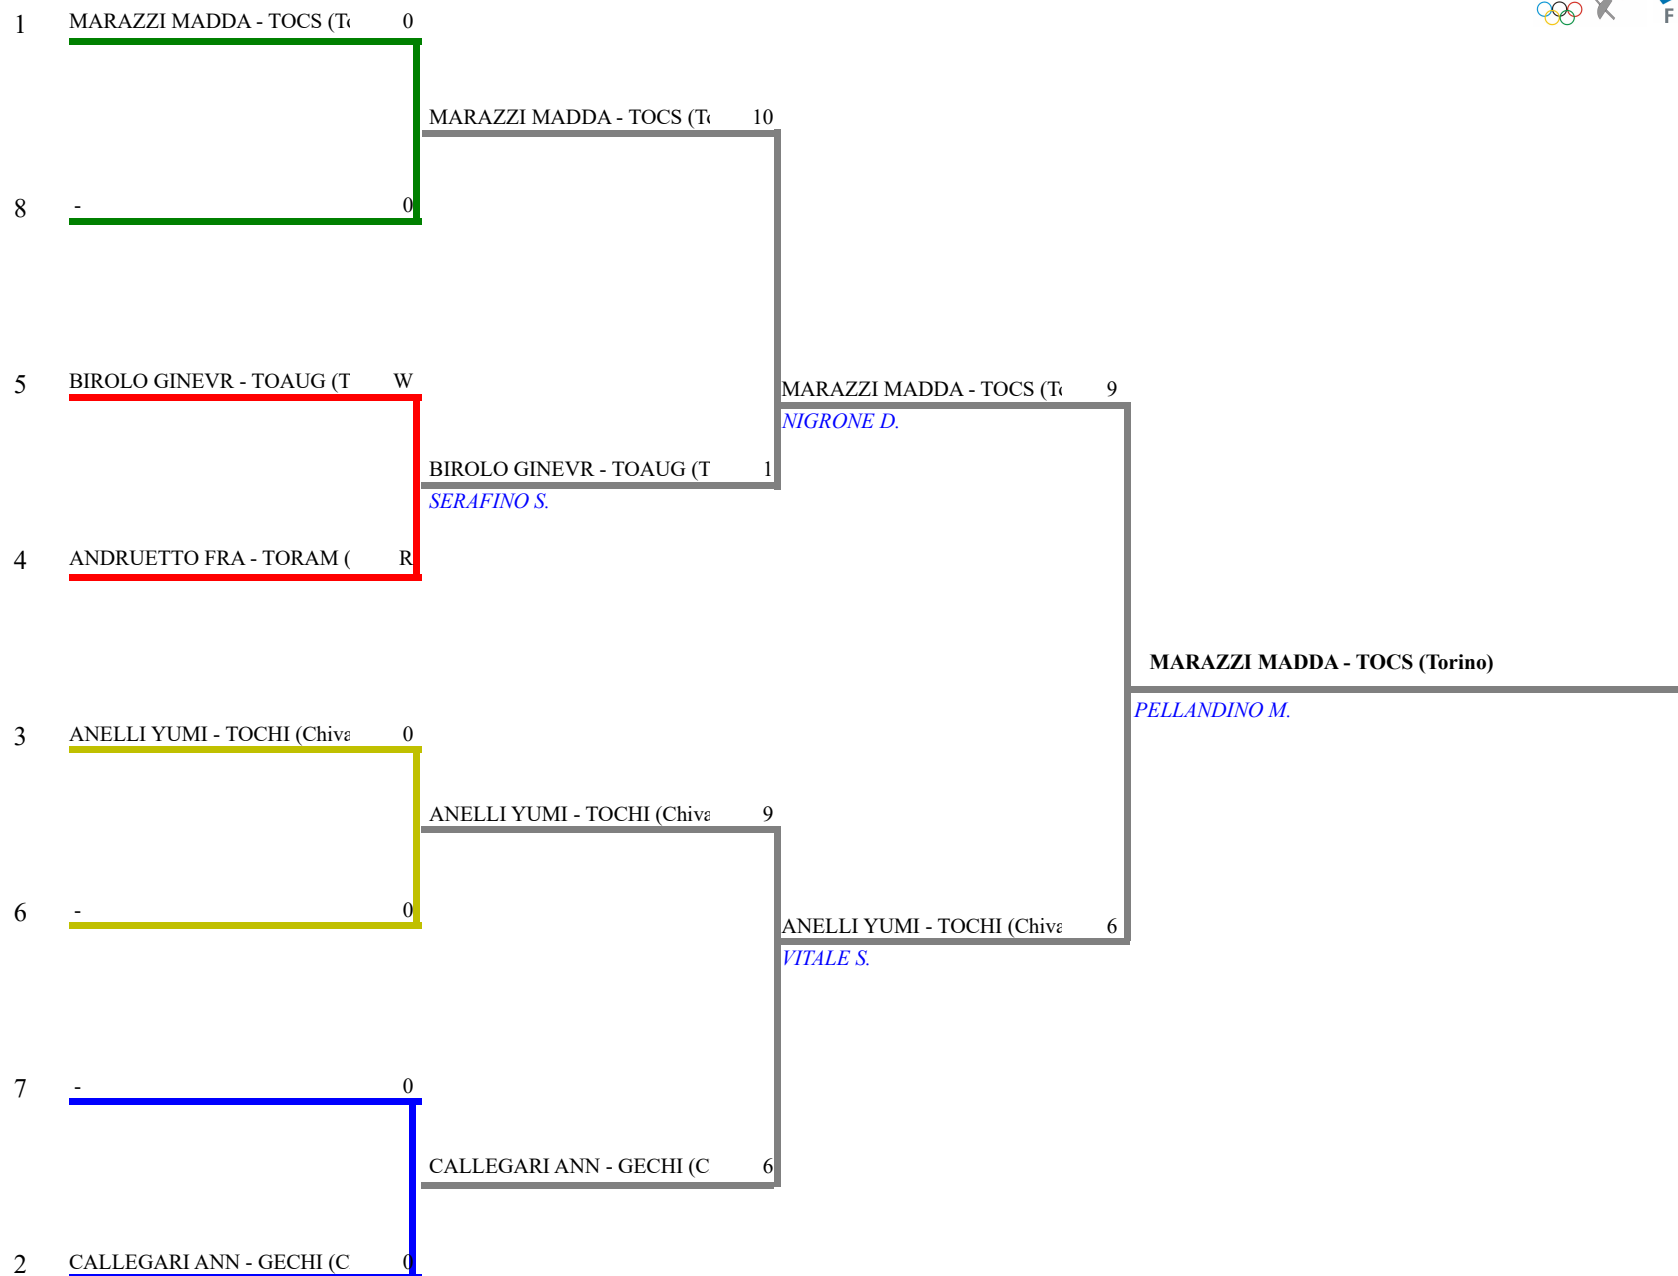

Fioretto femminile Giovanissime
TABELLONE DEI QUARTI DI FINALE

FEDERAZIONE ITALIANA SCHERMA
FEDERATION INTERNATIONALE D'ESCRIME

Classifica provvisoria ai gironi

Fioretto femminile

Giovanissimi/Giovanissime

PIEMONTE - 2a Prova GPG

Torino - 2a Prova GPG

Stampa: 13/06/2021

16:52

<u>Classifica</u>	<u>N.Fis</u>	<u>Cognome</u>	<u>Nome</u>	<u>Sigla Soc.</u>	<u>Girone</u>	<u>V/A</u>	<u>Diff.</u>	<u>Stocc.</u>	<u>Ricev.</u>	<u>Passano:</u>	<u>5</u>
1	683884	MARAZZI	MADDALENA	TOCS	1	1	1,00	12	20	8	Qualificata
2	689700	CALLEGARI	ANNA	GECHI	2	1	0,50	2	13	11	Qualificata
3	693918	ANELLI	YUMI	TOCHI	3	1	0,50	-1	12	13	Qualificata
4	690214	ANDRUETTO	FRANCESCA	TORAM	4	1	0,25	-6	8	14	Qualificata
5	692003	BIROLO	GINEVRA	TOAUG	5	1	0,25	-7	11	18	Qualificata