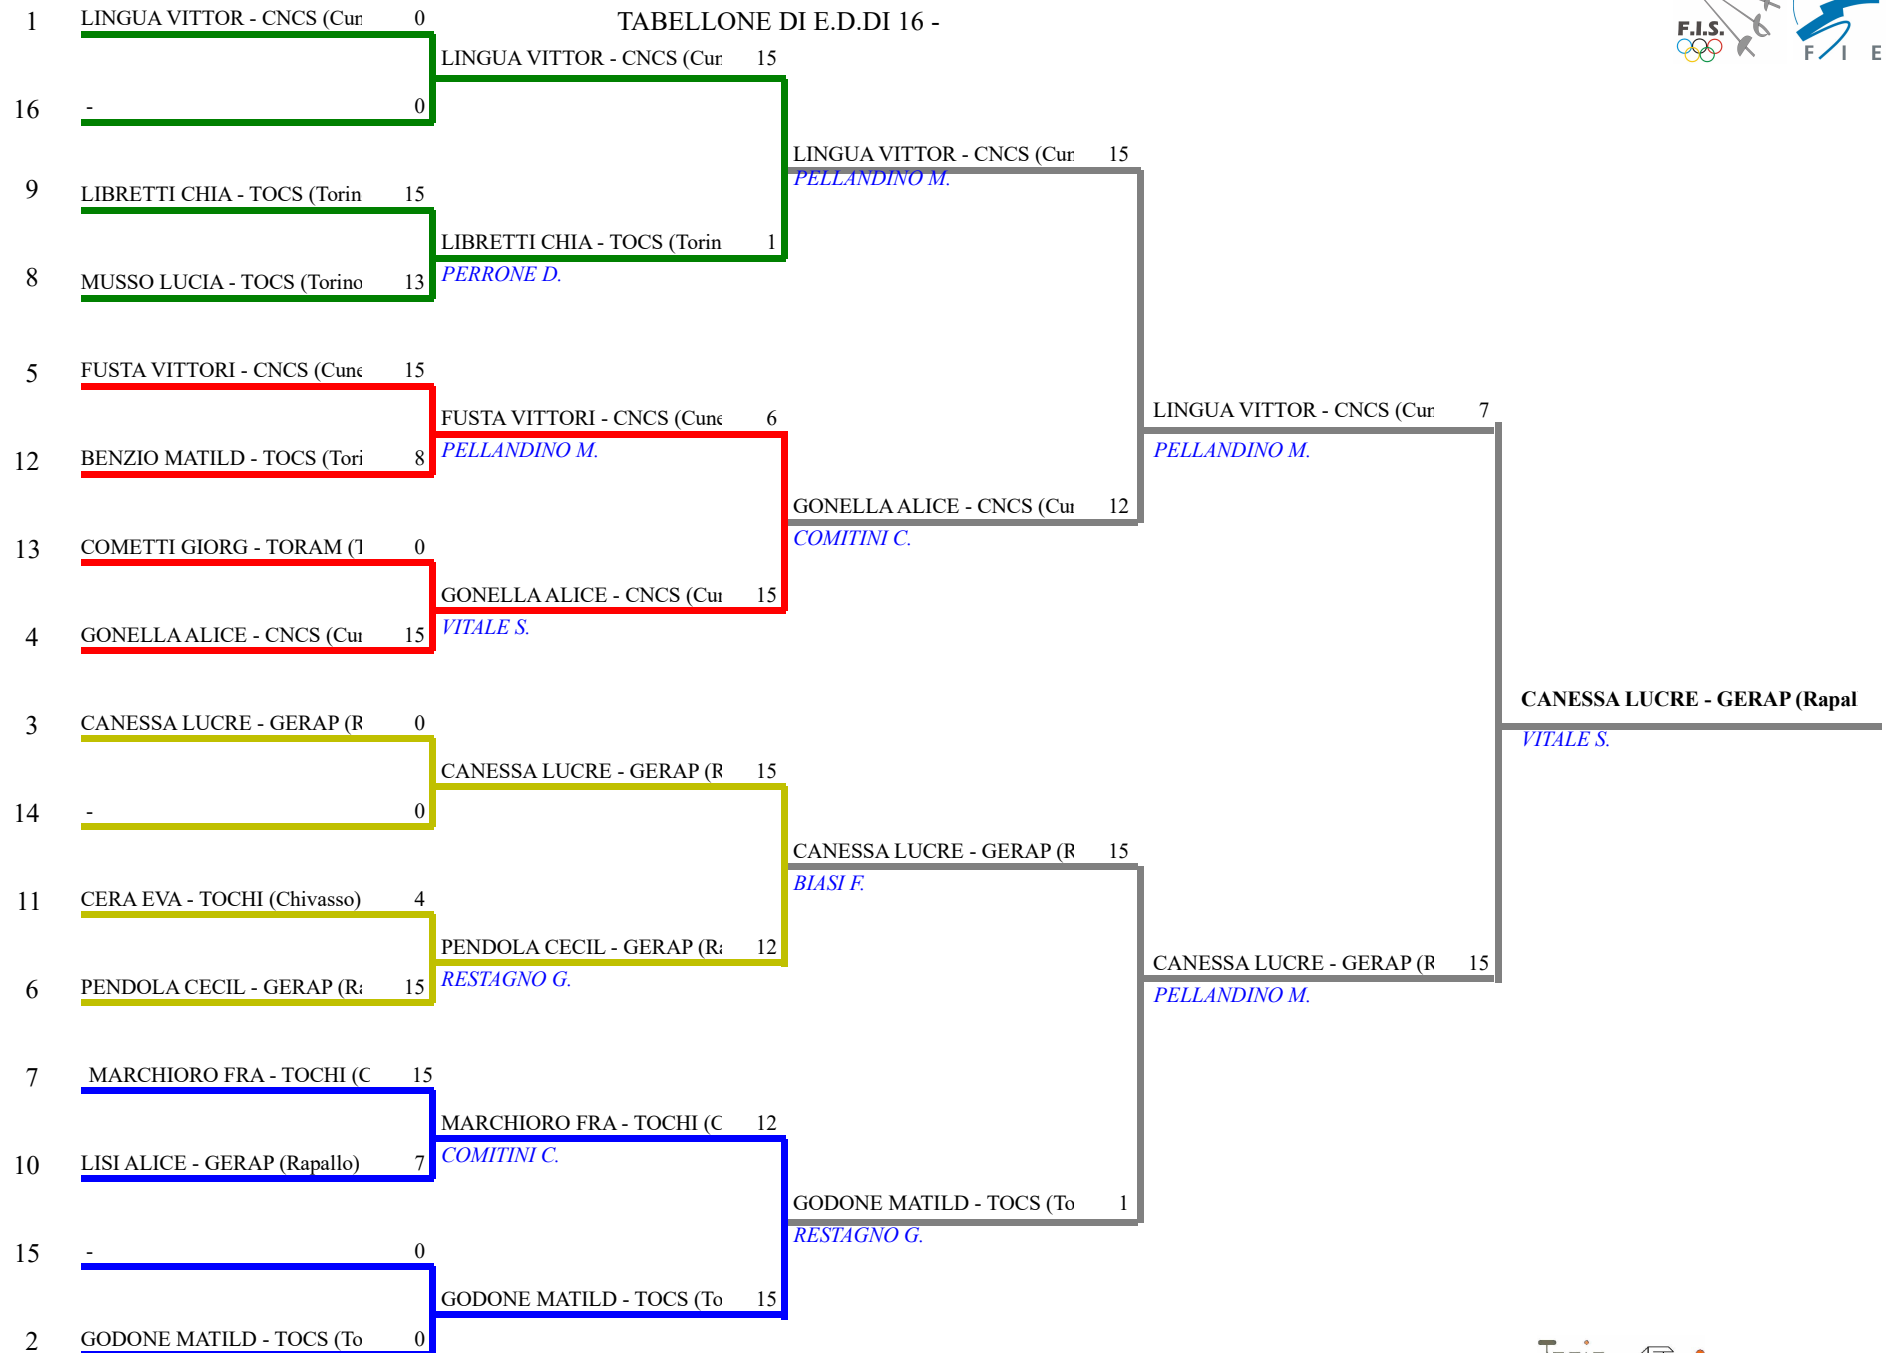

FEDERAZIONE ITALIANA SCHERMA
FEDERATION INTERNATIONALE D'ESCRIME

Classifica definitiva Fioretto femminile
1 Allievi/Allieve

PIEMONTE - 2a Prova GPG

Torino - 2a Prova GPG

Stampa: 12/06/2021 12:51

<u>Classifica</u>	<u>NumFis</u>	<u>Cognome</u>	<u>Nome</u>	<u>Del</u>	<u>Denominazione</u>
1	678525	CANESSA	LUCREZIA	09/01/07	CLUB SCHERMA RAPALLO
2	684611	LINGUA	VITTORIA	27/04/07	CIRCOLO SCHERMISTICO CUNEO
3	689918	GODONE	MATILDE	07/04/08	CLUB SCHERMA TORINO
	677673	GONELLA	ALICE	16/11/08	CIRCOLO SCHERMISTICO CUNEO
5	659808	FUSTA	VITTORIA	04/06/07	CIRCOLO SCHERMISTICO CUNEO
6	676715	PENDOLA	CECILIA	12/09/07	CLUB SCHERMA RAPALLO
7	670879	MARCHIORO	FRANCESCA	13/12/07	CLUB SCHERMA CHIVASSO
8	698388	LIBRETTI	CHIARA	26/04/08	CLUB SCHERMA TORINO
9	690756	MUSSO	LUCIA	19/12/08	CLUB SCHERMA TORINO
10	689489	LISI	ALICE	07/12/07	CLUB SCHERMA RAPALLO
11	702858	CERA	EVA	13/07/08	CLUB SCHERMA CHIVASSO
12	699921	BENZIO	MATILDE	01/07/08	CLUB SCHERMA TORINO
13	706837	COMETTI	GIORGIA	16/05/08	CIRCOLO DELLA SCHERMA RAMON FONST

Fioretto femminile Allieve
 TABELLONE DI E.D.DI 16 -

FEDERAZIONE ITALIANA SCHERMA
FEDERATION INTERNATIONALE D'ESCRIME

Classifica provvisoria ai gironi

Fioretto femminile
Allievi/Allieve

PIEMONTE - 2a Prova GPG