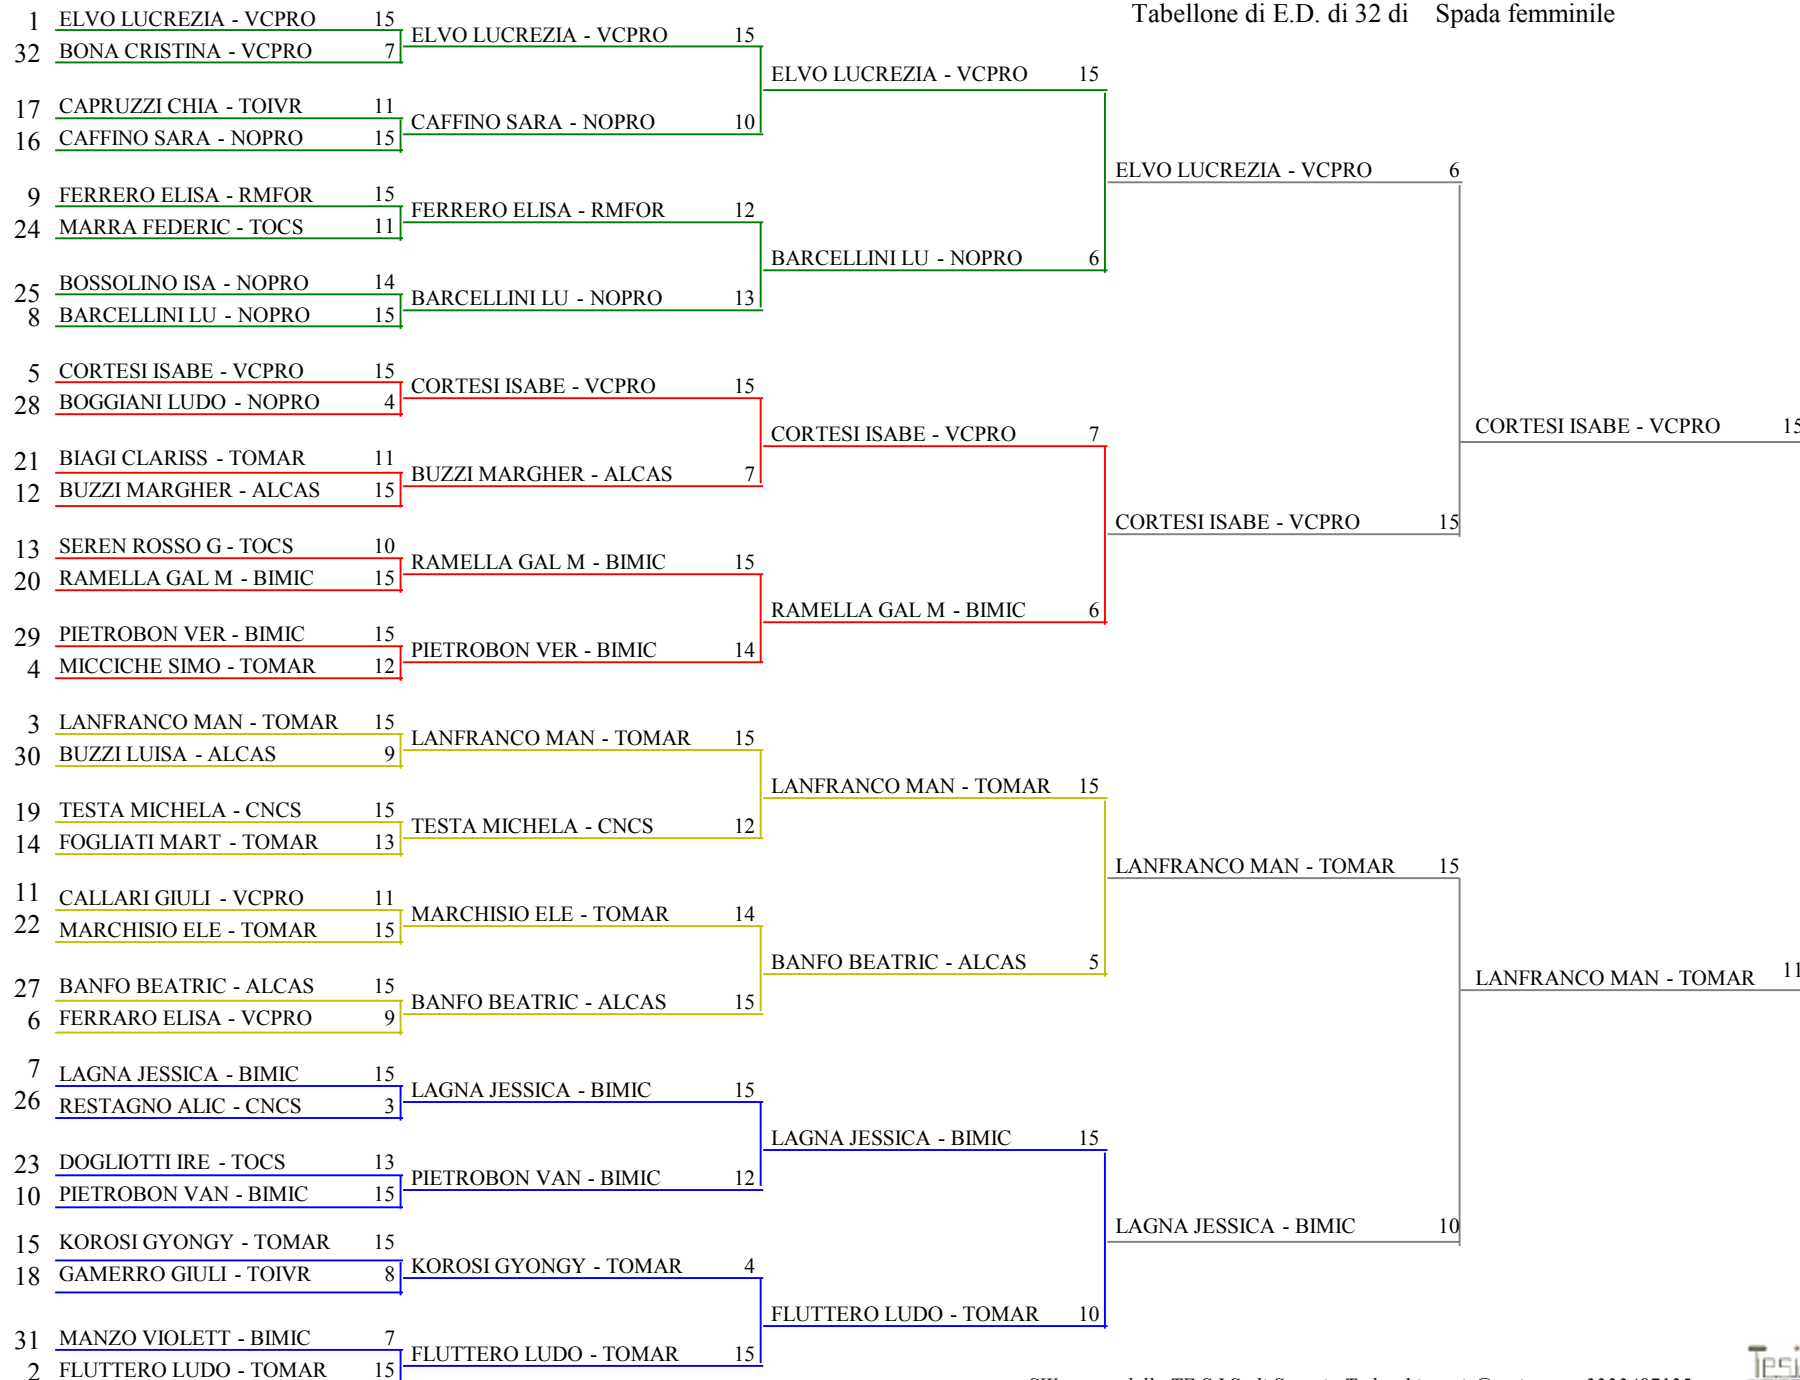

Tabellone di E.D. di 32 di Spada femminile

CORTESI ISABE - VCPRO