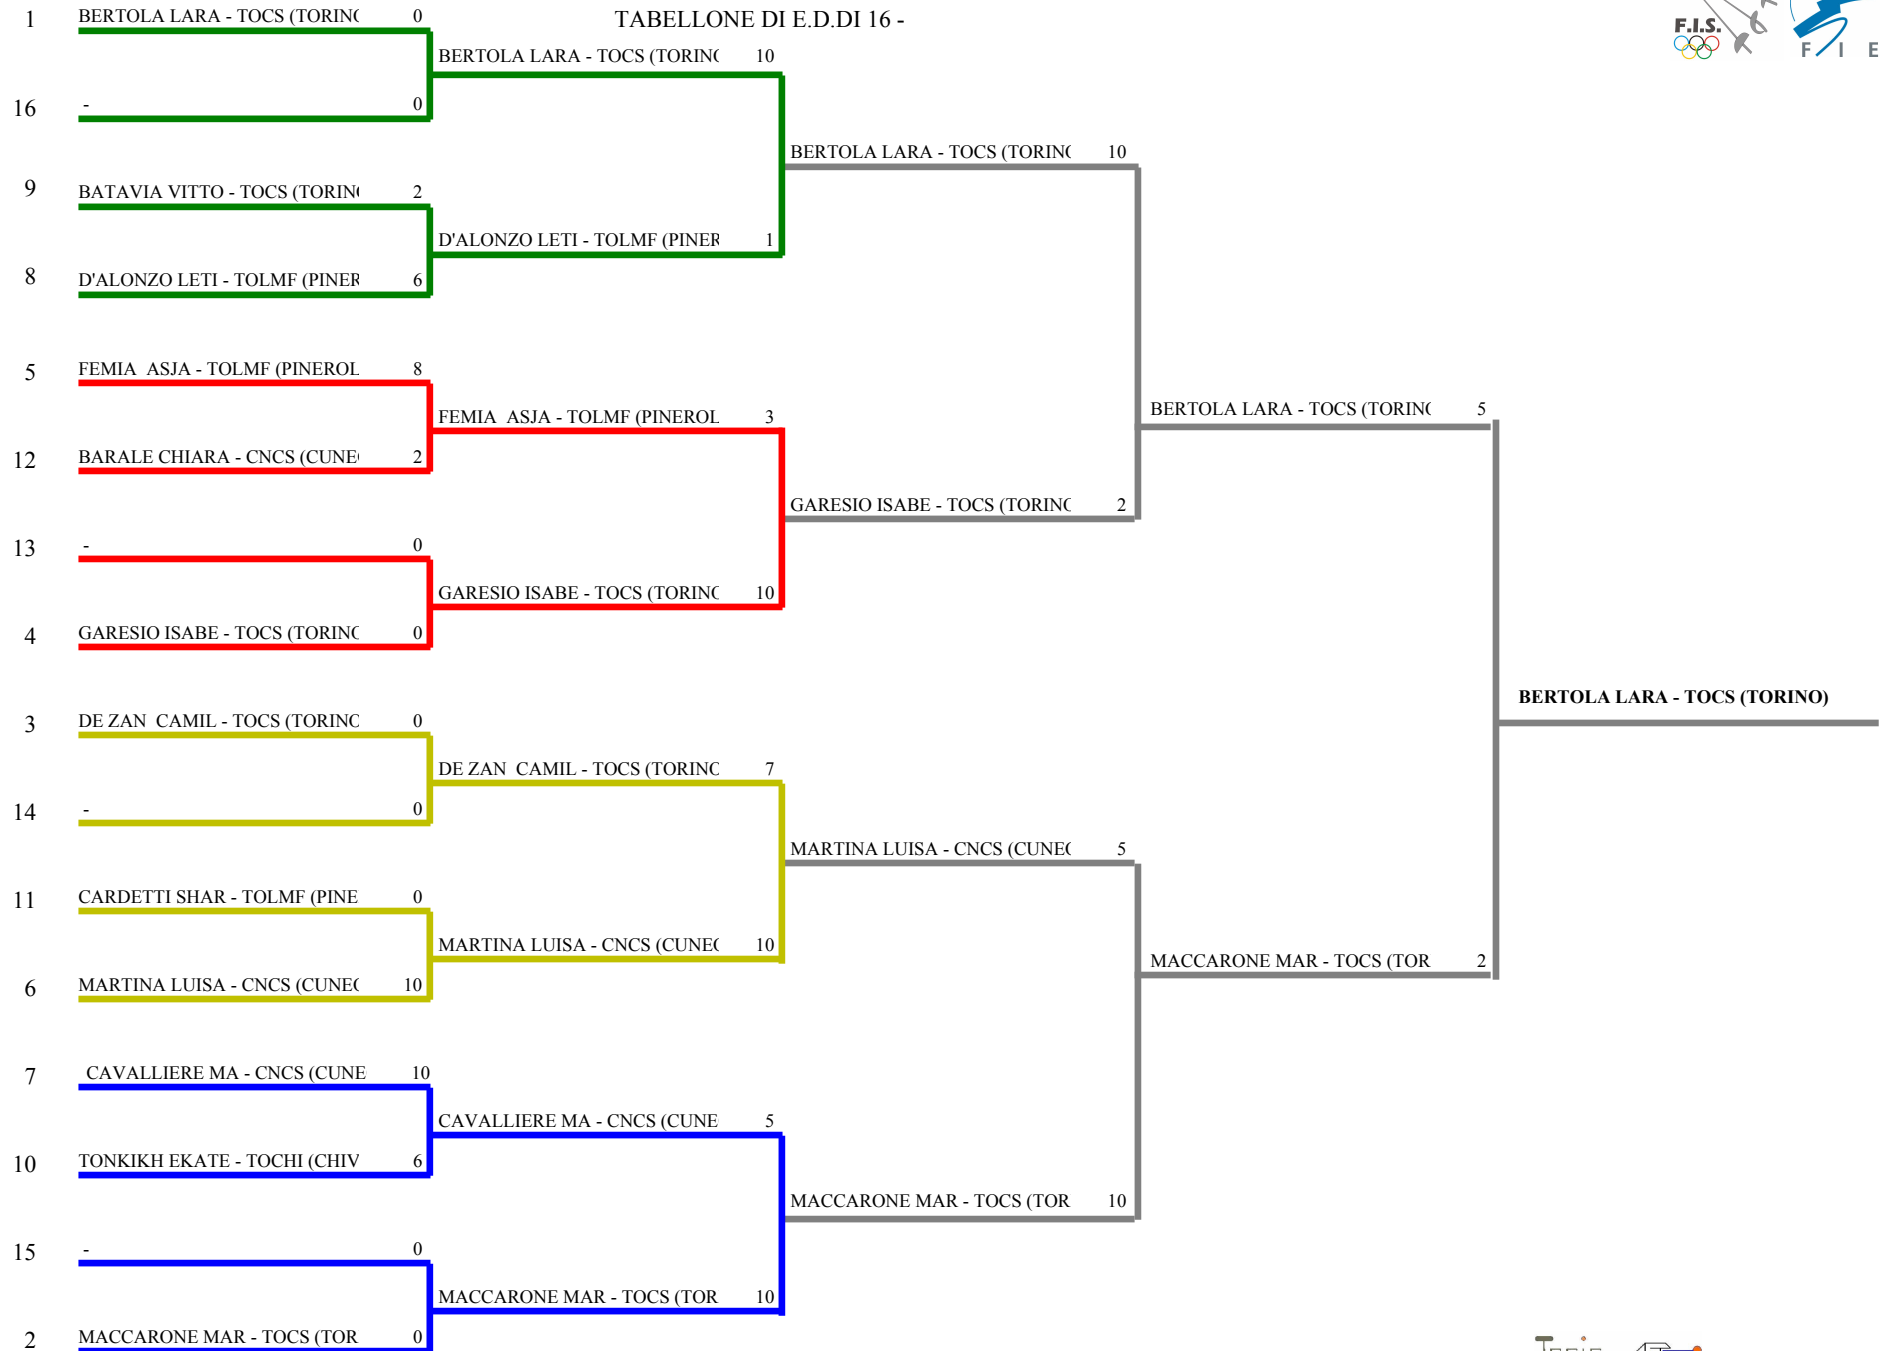

Fioretto femminile Giovanissime

TABELLONE DI E.D.DI 16 -

FEDERAZIONE ITALIANA SCHERMA
FEDERATION INTERNATIONALE D'ESCRIME

Classifica definitiva

Fioretto femminile

1

Giovanissimi/Giovanissime

Gran Premio Giovanissimi

TRINO VC - 2a prova GPG Piemonte

Stampa: 15/01/2012

8:25

<u>Classifica</u>	<u>NumFis</u>	<u>Cognome</u>	<u>Nome</u>	<u>Del</u>	<u>Denominazione</u>
1	630862	BERTOLA	LARA	07/11/00	CLUB SCHERMA TORINO A.S.D.
2	627154	MACCARONE	MARIA VITTORIA	07/01/00	CLUB SCHERMA TORINO A.S.D.
3	631164	GARESIO	ISABELLA	08/08/00	CLUB SCHERMA TORINO A.S.D.
	638111	MARTINA	LUISA	17/03/00	CIRCOLO SCHERMISTICO CUNEO
5	641965	DE ZAN	CAMILLA	27/09/00	CLUB SCHERMA TORINO A.S.D.
6	650767	FEMIA	ASJA	02/12/00	ACC. SCH. LA MASCHERA DI FERRO a.s.d.
7	638109	CAVALLIERE	MARTA	25/10/00	CIRCOLO SCHERMISTICO CUNEO
8	648291	D'ALONZO	LETIZIA	22/01/00	ACC. SCH. LA MASCHERA DI FERRO a.s.d.
9	649604	BATAVIA	VITTORIA	24/03/00	CLUB SCHERMA TORINO A.S.D.
10	646233	TONKIKH	EKATERINA	26/05/00	CLUB SCHERMA CHIVASSO TO
11	648292	CARDETTI	SHARON	21/03/00	ACC. SCH. LA MASCHERA DI FERRO a.s.d.
12	642398	BARALE	CHIARA	20/06/00	CIRCOLO SCHERMISTICO CUNEO