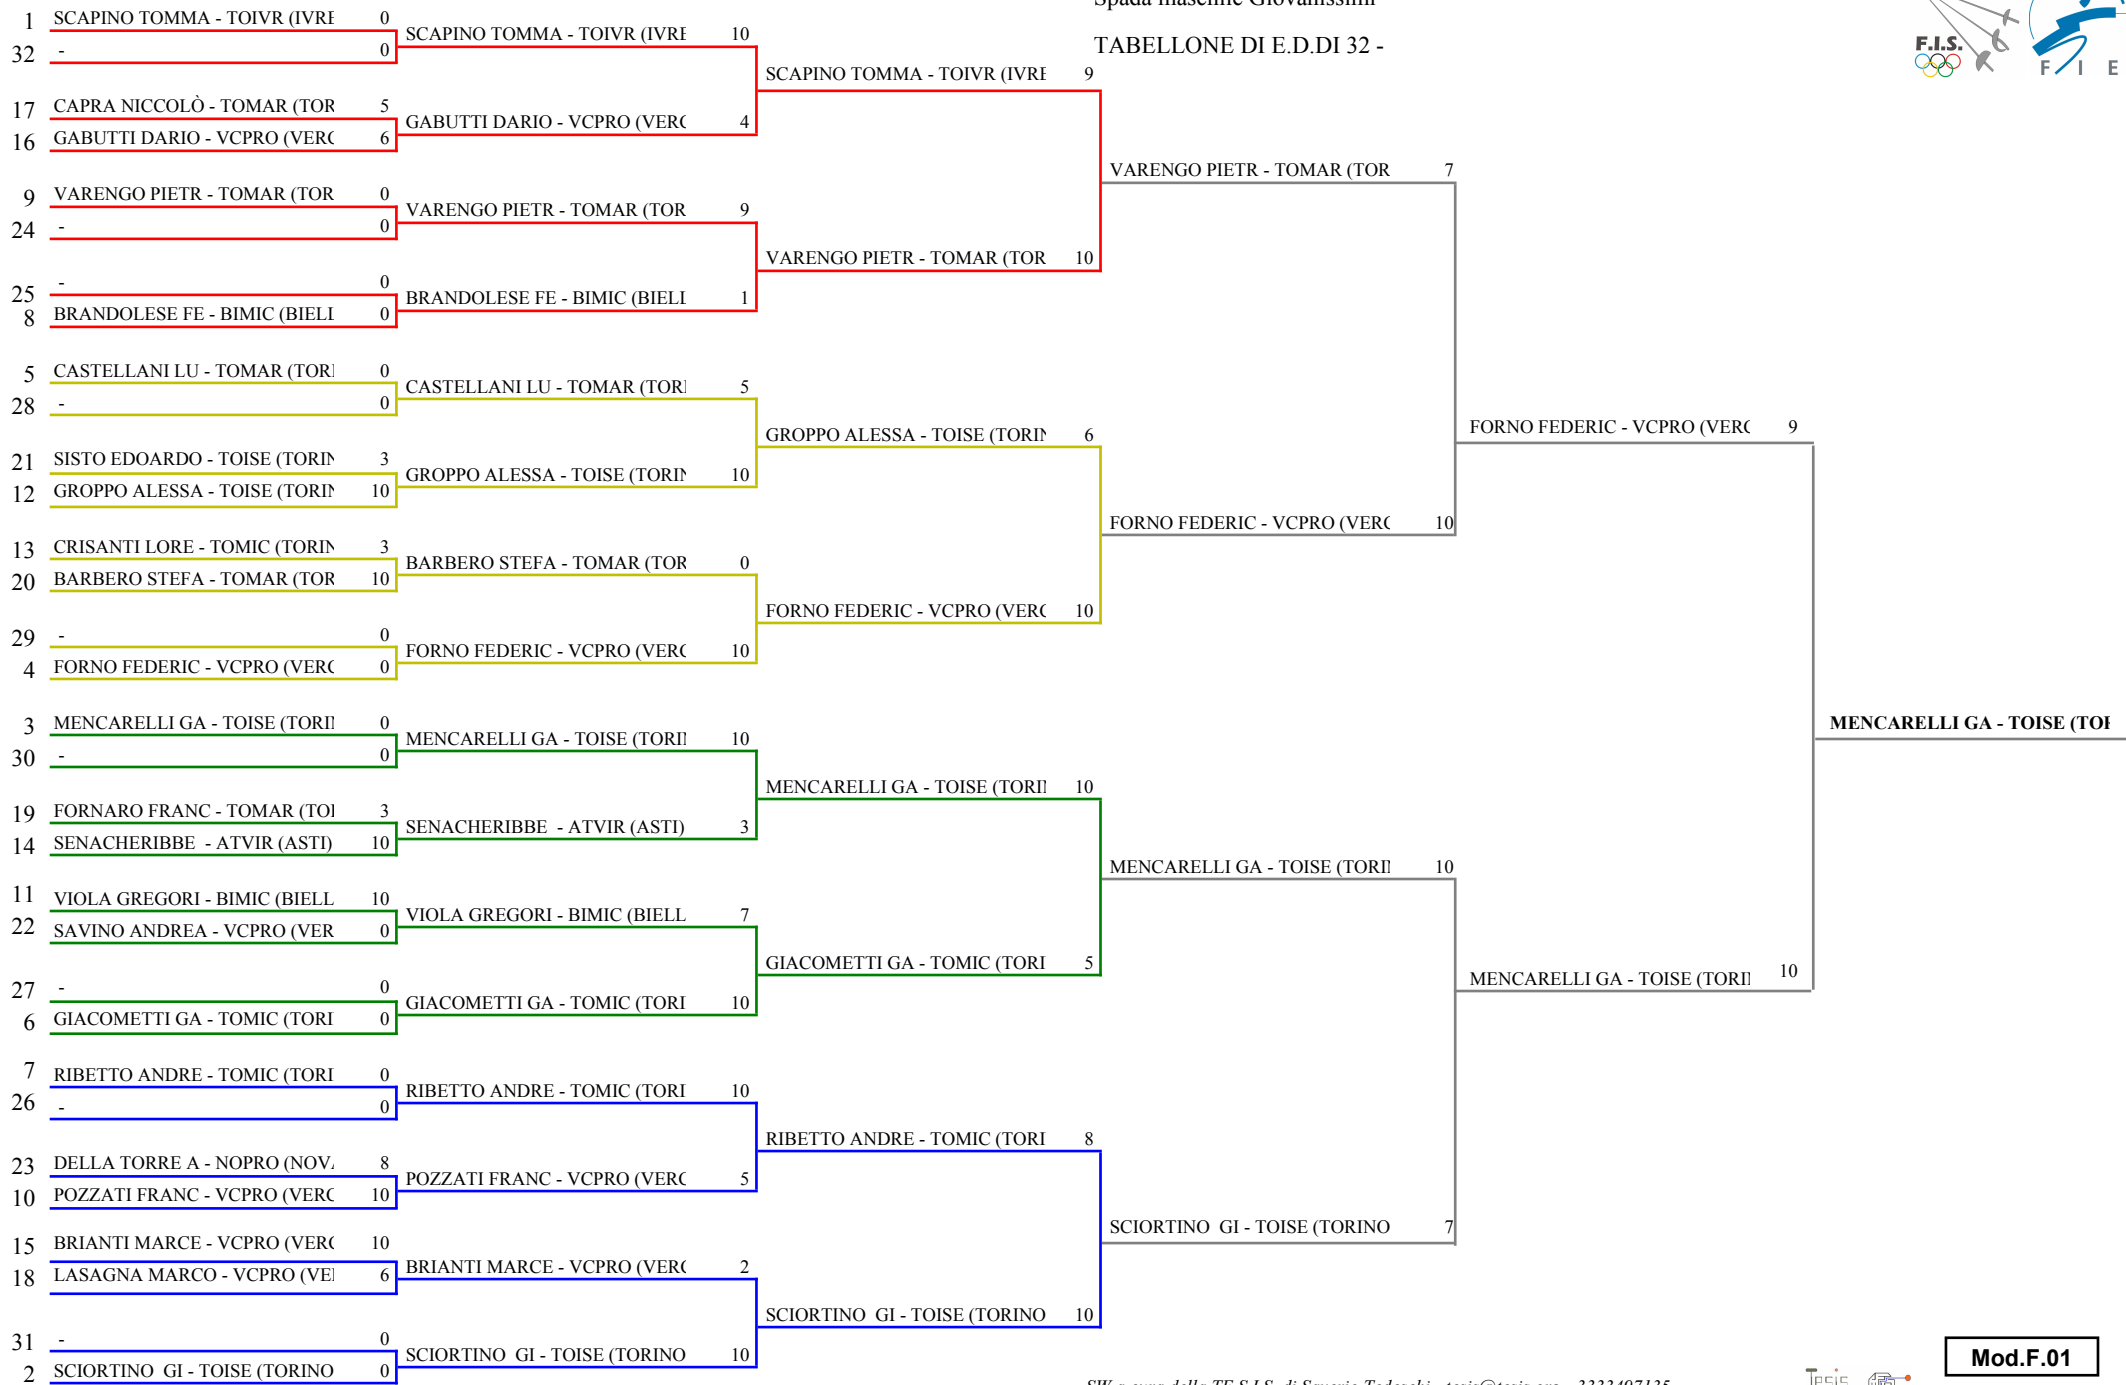

Spada maschile Giovanissimi

TABELLONE DI E.D.DI 32 -

FEDERAZIONE ITALIANA SCHERMA
FEDERATION INTERNATIONALE D'ESCRIME

Classifica definitiva 1 Spada maschile
Giovanissimi/Giovanissime

Gran Premio Giovanissimi

TRINO VC - 2a prova GPG Piemonte

Stampa: 15/01/2012 9:46

<u>Classifica</u>	<u>NumFis</u>	<u>Cognome</u>	<u>Nome</u>	<u>Del</u>	<u>Denominazione</u>
1	628061	MENCARELLI	GABRIELE	21/11/00	ISEF "EUGENIO MEDA" TORINO A.S.D.
2	641072	FORNO	FEDERICO	19/02/00	ASS. SCHERMA PRO VERCELLI
3	634668	SCIORTINO	GIOVANNI	22/02/00	ISEF "EUGENIO MEDA" TORINO A.S.D.
	632882	VARENGO	PIETRO	24/10/00	A.D.S. ACCADEMIA SCHERMA MARCHESA TO
5	636047	SCAPINO	TOMMASO	28/03/00	CIRCOLO SCHERMA GIUSEPPE DELFINO IVRE
6	638334	GIACOMETTI	GABRIELE	22/01/00	MICHELIN SPORT CLUB TO
7	635816	RIBETTO	ANDREA	19/09/00	MICHELIN SPORT CLUB TO
8	645599	GROPPO	ALESSANDRO	13/06/00	ISEF "EUGENIO MEDA" TORINO A.S.D.
9	639988	CASTELLANI	LUCA	21/02/00	A.D.S. ACCADEMIA SCHERMA MARCHESA TO
10	637612	BRANDOLESE	FEDERICO	05/07/00	A.P.D. PIETRO MICCA BIELLA
11	641068	POZZATI	FRANCESCO	07/08/00	ASS. SCHERMA PRO VERCELLI
12	633015	VIOLA	GREGORIO	02/08/00	A.P.D. PIETRO MICCA BIELLA
13	631309	SENACHERIBBE	GIORGIO	26/04/00	VIRTUS SCHERMA ASTI A.S.D.
14	641064	BRIANTI	MARCELLO	21/09/00	ASS. SCHERMA PRO VERCELLI
15	642919	GABUTTI	DARIO	08/10/00	ASS. SCHERMA PRO VERCELLI
16	624692	BARBERO	STEFANO	16/07/00	A.D.S. ACCADEMIA SCHERMA MARCHESA TO
17	641053	CRISANTI	LORENZO	04/09/00	MICHELIN SPORT CLUB TO
18	639184	CAPRA	NICCOLÒ	11/10/00	A.D.S. ACCADEMIA SCHERMA MARCHESA TO
19	648317	LASAGNA	MARCO	09/03/00	ASS. SCHERMA PRO VERCELLI
20	647392	FORNARO	FRANCESCO ANDREA	22/09/00	A.D.S. ACCADEMIA SCHERMA MARCHESA TO
21	650198	SISTO	EDOARDO	21/01/00	ISEF "EUGENIO MEDA" TORINO A.S.D.
22	648744	SAVINO	ANDREA	18/08/00	ASS. SCHERMA PRO VERCELLI
23	652065	DELLA TORRE	ALESSANDRO	02/08/00	A.D.S. PRO NOVARA SCHERMA