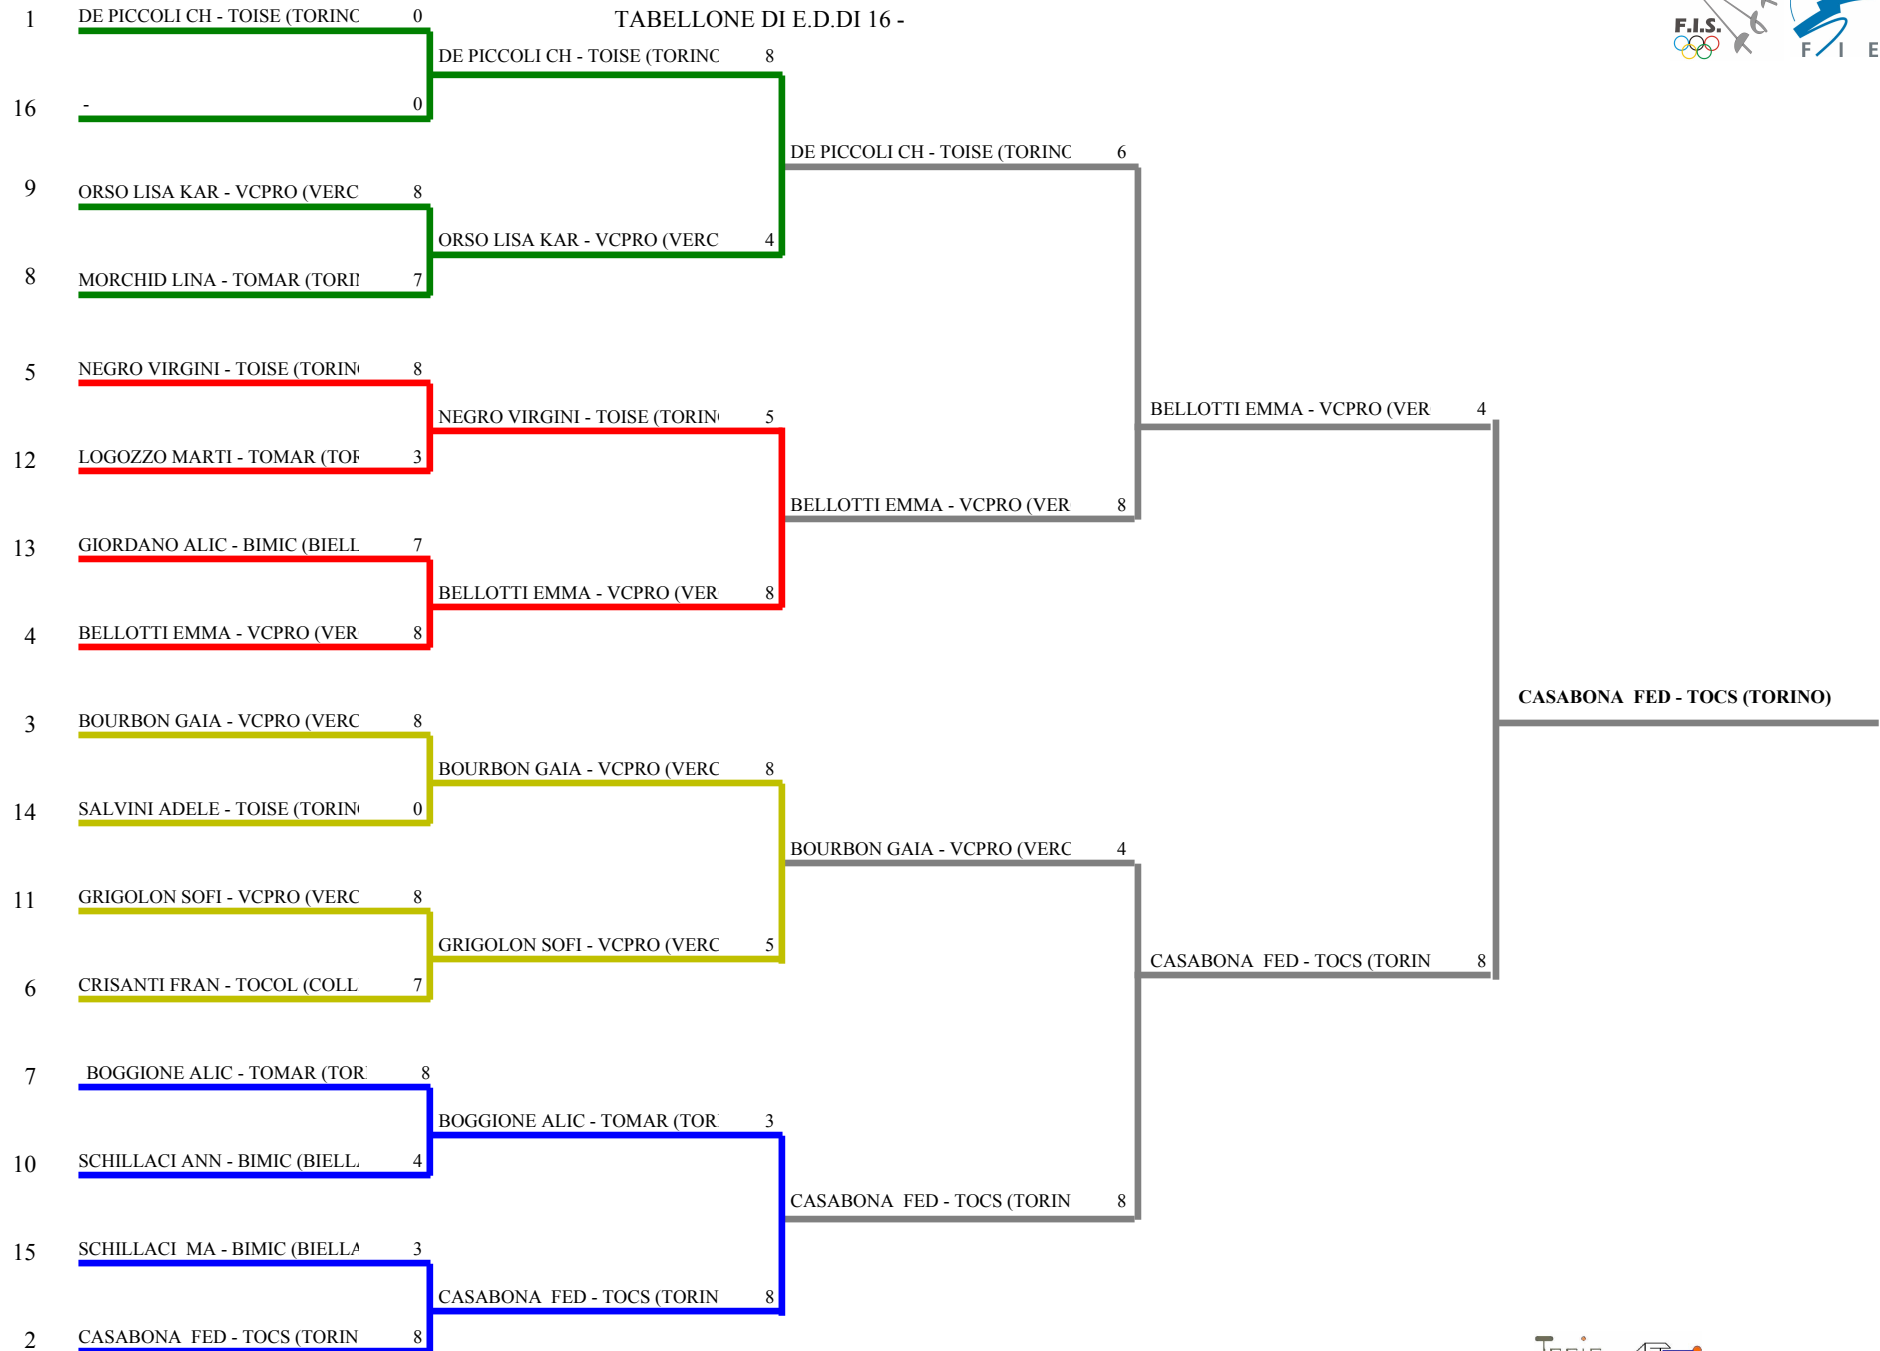

Spada femminile Prime_Lame

TABELLONE DI E.D.DI 16 -

FEDERAZIONE ITALIANA SCHERMA
FEDERATION INTERNATIONALE D'ESCRIME

Classifica definitiva Spada femminile
1 Esord./Prime_Lame

Gran Premio Giovanissimi

TRINO VC - 2a prova Esordienti Piemonte

Stampa: 15/01/2012 9:30

<u>Classifica</u>	<u>NumFis</u>	<u>Cognome</u>	<u>Nome</u>	<u>Del</u>	<u>Denominazione</u>
1	636266	CASABONA	FEDERICA	22/01/03	CLUB SCHERMA TORINO A.S.D.
2	648728	BELLOTTI	EMMA	24/04/03	ASS. SCHERMA PRO VERCELLI
3	645752	DE PICCOLI	CHIARA	26/04/03	ISEF "EUGENIO MEDA" TORINO A.S.D.
	648748	BOURBON	GAIA	19/05/03	ASS. SCHERMA PRO VERCELLI
5	644817	NEGRO	VIRGINIA	23/03/03	ISEF "EUGENIO MEDA" TORINO A.S.D.
6	652812	BOGGIONE	ALICE	11/01/03	A.D.S. ACCADEMIA SCHERMA MARCHESA TO
7	648741	ORSO	LISA KAREN	30/12/03	ASS. SCHERMA PRO VERCELLI
8	648737	GRIGOLON	SOFIA	11/01/04	ASS. SCHERMA PRO VERCELLI
9	646482	CRISANTI	FRANCESCA	20/07/03	CIRCOLO SCHERMA COLLEGNO TO
10	649372	MORCHID	LINA	28/11/03	A.D.S. ACCADEMIA SCHERMA MARCHESA TO
11	643553	SCHILLACI	ANNALISA	07/10/03	A.P.D. PIETRO MICCA BIELLA
12	650195	LOGOZZO	MARTINA	12/06/04	A.D.S. ACCADEMIA SCHERMA MARCHESA TO
13	649535	GIORDANO	ALICE	23/06/03	A.P.D. PIETRO MICCA BIELLA
14	649791	SALVINI	ADELE	05/06/03	ISEF "EUGENIO MEDA" TORINO A.S.D.
15	644816	SCHILLACI	MARIANNA	07/10/03	A.P.D. PIETRO MICCA BIELLA