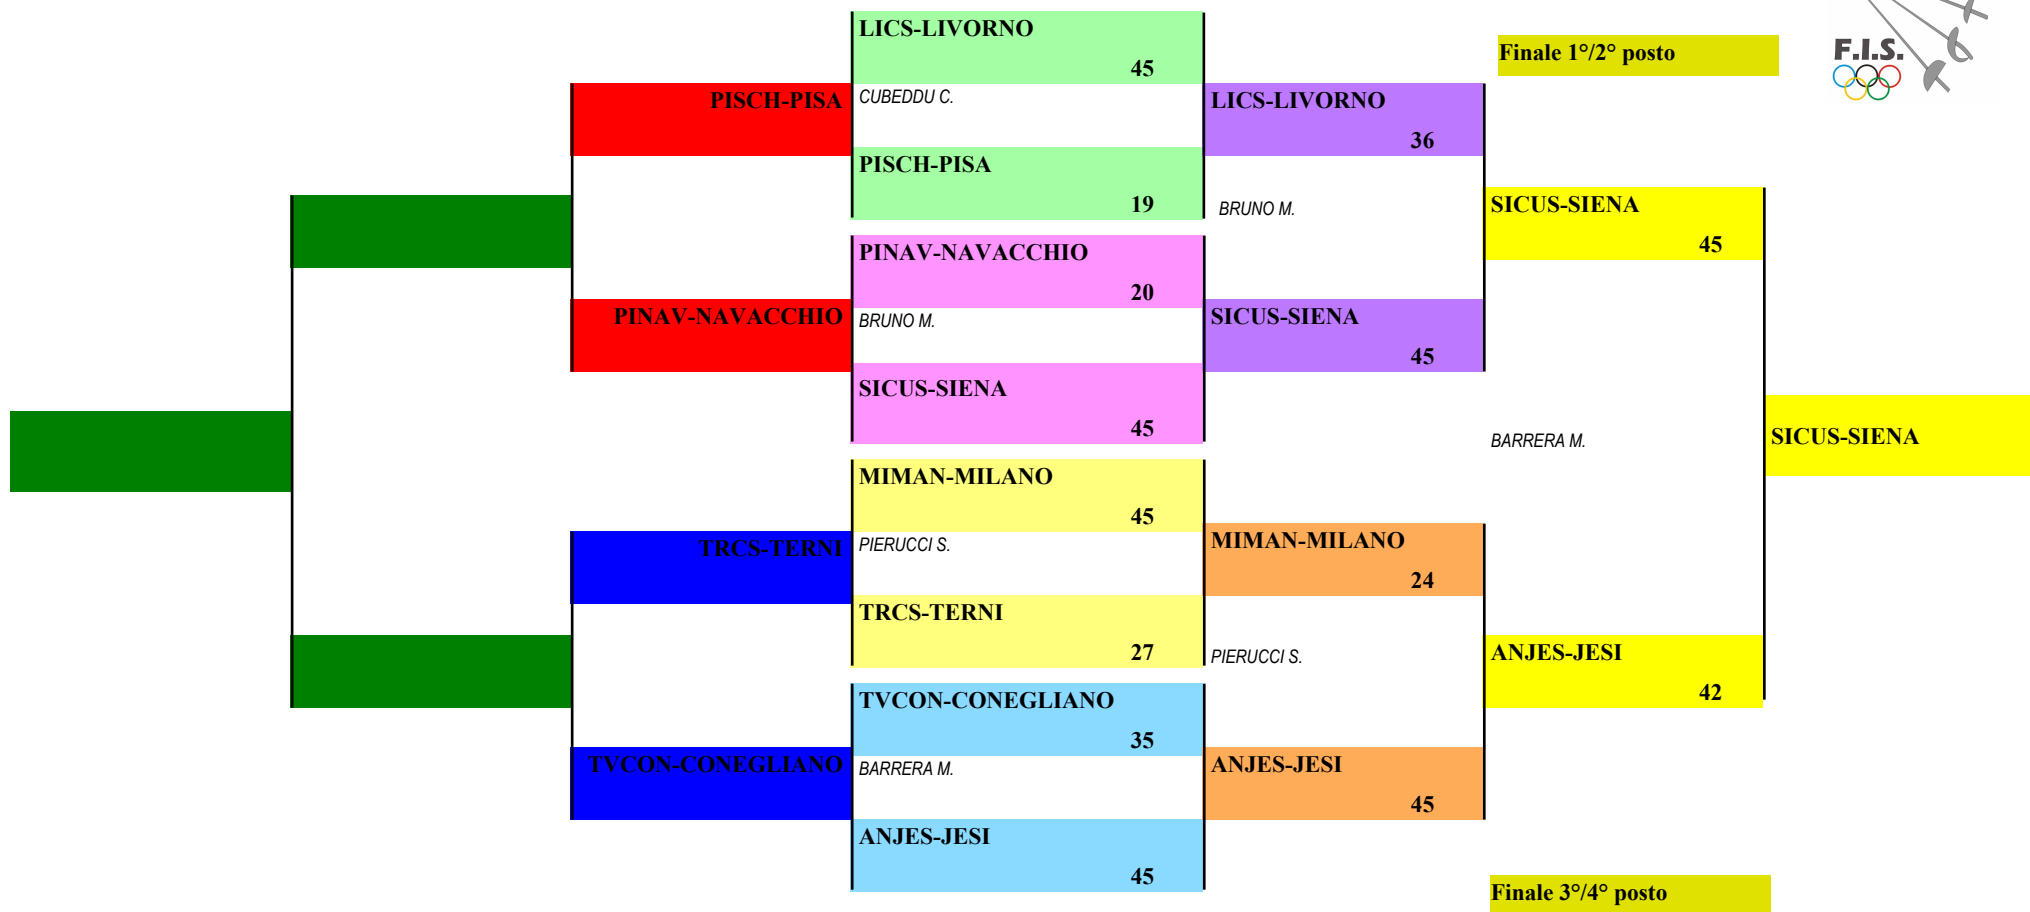

Fioretto femminile a squadre

Gran Premio Assoluti

GALLARATE - Coppa Italia e Serie A2

	<u>Denominazione</u>	<u>Sigla</u>	<u>Località</u>	<u>Classific</u>	
1	SOC.SCHERMA CONEGLIANO A.S.D.	TVCON	CONEGLIANO	1	-6,00
2	CLUB SCHERMA JESI A.S.D.	ANJES	JESI	2	-2,00
3	C.D.S. MANGIAROTTI A.S.D.	MIMAN	MILANO	3	-4,00
4	AUTOBAVARIA SCHERMA TREVISO A.S.I	TVCS	TREVISO	4	-11,00
5	C.U.S. SIENA SEZIONE SCHERMA	SICUS	SIENA	5	-1,00
6	ACCADEMIA SCHERMA GALLARATESE a	VAGAL	GALLARATE	6	-15,00
7	CLUB SCHERMA TORINO A.S.D.	TOCS	TORINO	7	-12,00
8	CIRC.SCHERMA UISP SIENA A.S.D.	SIUIS	SIENA	8	-13,00
9	C.S. FIDES LIVORNO A.S.D.	LICS	LIVORNO	9	-3,00
10	U.S. PISASCHERMA A.S.D.	PISCH	PISA	10	-8,00
11	CIRCOLO SCHERMA NAVACCHIO A.S.D.	PINAV	NAVACCHIO	11	-5,00
12	CIRCOLO DELLA SCHERMA TERNI A.S.D.	TRCS	TERNI	12	-7,00
13	A.S.D.CONAD SCHERMA MODICA	RGMOD	MODICA	13	-10,00
14	A.S.D. CHITI SCHERMA PISTOIA	PTCHI	PISTOIA	14	-14,00
15	GINN.COMENSE 1872 SEZ. SCHERMA	COSG	COMO	15	-9,00
16	ZINELLA SCHERMA A.S.D. SAN LAZZARC	BOZIN	S.LAZZARO DI SAVENA	16	-16,00

**Tabellone dei Play-Off di Fioretto femminile a squadre**

- I Classificata* **SICUS-SIENA**
- II Classificata* **ANJES-JESI**
- III Classificata* **LICS-LIVORNO**
- IV Classificata* **MIMAN-MILANO**
- V Classificata*
- VI Classificata*
- VII Classificata*
- VIII Classificata*

**Tabellone dei Play-Out di Fioretto femminile a squadre**

<b>SIUIS-SIENA</b>		<b>28</b>
<b>SIUIS-SIENA</b>	MANZOTTI M.	
<b>TOCS-TORINO</b>		<b>45</b>
<b>VAGAL-GALLARATE</b>		<b>39</b>
<b>VAGAL-GALLARATE</b>	ANGELELLI M.	
<b>RGMOD-MODICA</b>		<b>45</b>
<b>PTCHI-PISTOIA</b>		<b>32</b>
<b>PTCHI-PISTOIA</b>	BOSSI M.	
<b>TVCS-TREVISO</b>		<b>45</b>
<b>BOZIN-S.LAZZARO DI SAVEN</b>		<b>29</b>
<b>S.LAZZARO DI SAVENA</b>	NUCCI A.	
<b>COSG-COMO</b>		<b>45</b>