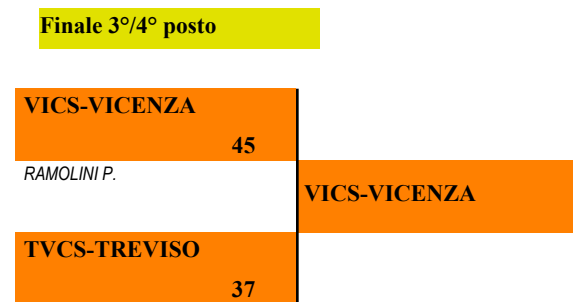

Fioretto maschile a squadre

Gran Premio Assoluti

GALLARATE - Coppa Italia e Serie A2

	<u>Denominazione</u>	<u>Sigla</u>	<u>Località</u>	<u>Classific</u>	
1	CLUB SCHERMA SALERNO A.S.D.	SACS	SALERNO	1	-12,00
2	GINN.COMENSE 1872 SEZ. SCHERMA	COSG	COMO	2	-7,00
3	CIRC.SCHERMA UISP SIENA A.S.D.	SIUIS	SIENA	3	-8,00
4	CIRCOLO DELLA SPADA VICENZA A.S.D.	VICS	VICENZA	4	-3,00
5	CIRCOLO DELLA SCHERMA MONTEBELL	TVMON	MONTEBELLUNA	5	-6,00
6	A.S.D.CONAD SCHERMA MODICA	RGMOD	MODICA	6	-2,00
7	PRO PATRIA ET LIBERTATE BUSTO ARSI	VAPPR	BUSTO ARSIZIO	7	-14,00
8	AUTOBAVARIA SCHERMA TREVISO A.S.I	TVCS	TREVISO	8	-4,00
9	A.S.D. TORINO SCHERMA	TOSCH	TORINO	9	-1,00
10	CLUB SCHERMA JESI A.S.D.	ANJES	JESI	10	-5,00
11	CIRCOLO SCHERMA NAVACCHIO A.S.D.	PINAV	NAVACCHIO	11	-11,00
12	CENTRO SPORTIVO GENOVA SCHERMA /	GESCH	GENOVA	12	-15,00
13	CLUB SCHERMA MONZA MI	MIMON	MONZA	13	-13,00
14	ZINELLA SCHERMA A.S.D. SAN LAZZARC	BOZIN	S.LAZZARO DI SAVENA	14	-10,00
15	S.S.DIL. SALA SCHERMA MARCELLINI	BGMAR	SARNICO	16	-9,00

**Tabellone dei Play-Off di Fioretto maschile a squadre**

- I Classificata* **TOSCH-TORINO**
- II Classificata* **RGMOD-MODICA**
- III Classificata* **VICS-VICENZA**
- IV Classificata* **TVCS-TREVISO**
- V Classificata*
- VI Classificata*
- VII Classificata*
- VIII Classificata*