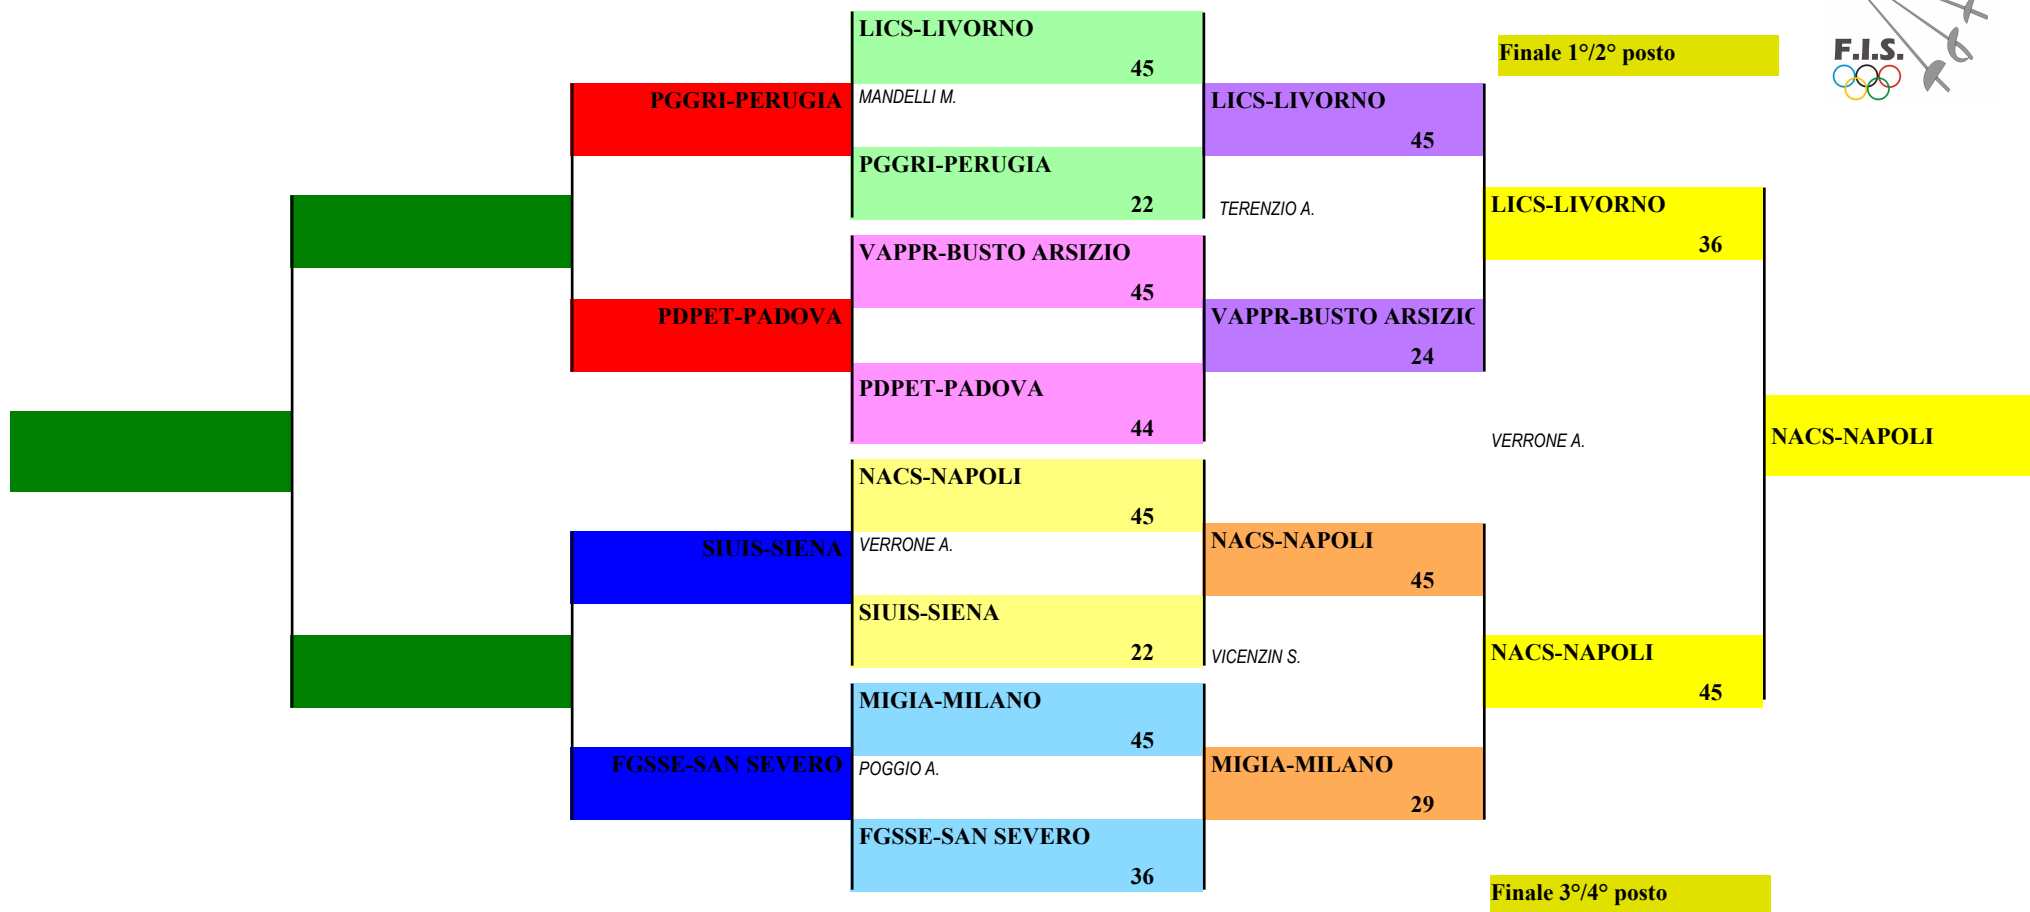

# FEDERAZIONE ITALIANA SCHERMA

Gran Premio Assoluti

Classifica ai gironi

Sciabola maschile a squadre

GALLARATE - Coppa Italia e Serie A2

Stampa: 24/05/2008

20:24

<u>Class.</u>	<u>N.Fis</u>	<u>Denominazione</u>	<u>Sigla/Sq.</u>	<u>Località</u>	<u>Girone</u>	<u>Tab.ED</u>	<u>Punt.</u>	<u>D-R</u>	<u>Date</u>	<u>Hand.</u>	<u>Class.</u>
1	46	A.S.D. PETRARCA SCHERMA PADC	PDPET	PADOVA	4,00	8	1,00	61	135	13	1
2	8701	CLUB SCHERMA NAPOLI	NACS	NAPOLI	3,00	1	1,00	57	135	6	2
3	98	C.S. FIDES LIVORNO A.S.D.	LICS	LIVORNO	1,00	2	1,00	38	135	1	3
4	141	CLUB SCHERMA S.SEVERO A.S.D.	FGSSE	SAN SEVERO	2,00	8	1,00	27	135	2	4
5	14	SOCIETA' DEL GIARDINO MILANO	MIGIA	MILANO	1,00	3	0,67	21	126	8	5
6	119	SALA SCHERMA GRIFO PERUGIA	PGGRI	PERUGIA	2,00	8	0,67	19	129	10	6
7	18	PRO PATRIA ET LIBERTATE BUSTO	VAPPR	BUSTO ARSIZIO	3,00	4	0,67	14	124	3	7
8	20136	CIRC.SCHERMA UISP SIENA A.S.D.	SIUIS	SIENA	4,00	8	0,67	-7	109	12	8
9	1908	IL DISCOBOLO A.S.D.	AGSCI	SCIACCA	2,00	16	0,33	-3	116	7	9
10	9710	A.S.D. SCHERMA VERBANIA	VBASS	VERBANIA INTRA	1,00	12	0,33	-6	116	9	10
11	9800	A.D.S. CIRCOLO SCHERMA LAMEZIA	CZLMT	LAMEZIA TERME	3,00	16	0,33	-12	110	11	11
12	9700	CENTRO SPORTIVO GENOVA SCHI	GESCH	GENOVA	4,00	12	0,33	-28	105	5	12
13	140	C.S. DAUNO FOGGIA	FGDAU	FOGGIA	4,00	12	0,00	-26	109	4	13
14	20102	S.S.D. ACC. SCIABOLA PUGLIESE	FGACC	STORNARELLA	2,00	16	0,00	-43	92	15	14
15	9506	CIRC. SCHERMISTICO MAZARESE	TPSMA	MAZARA DEL VALLO	1,00	12	0,00	-53	82	16	15
16	8909	CIRCOLO DELLA SCHERMA IMOLA	BOIMO	IMOLA	3,00	16	0,00	-59	76	14	16

**Tabellone dei Play-Off di Sciabola maschile a squadre**

- I Classificata* **NACS-NAPOLI**
- II Classificata* **LICS-LIVORNO**
- III Classificata* **MIGIA-MILANO**
- IV Classificata* **VAPPR-BUSTO ARSIZIO**
- V Classificata*
- VI Classificata*
- VII Classificata*
- VIII Classificata*