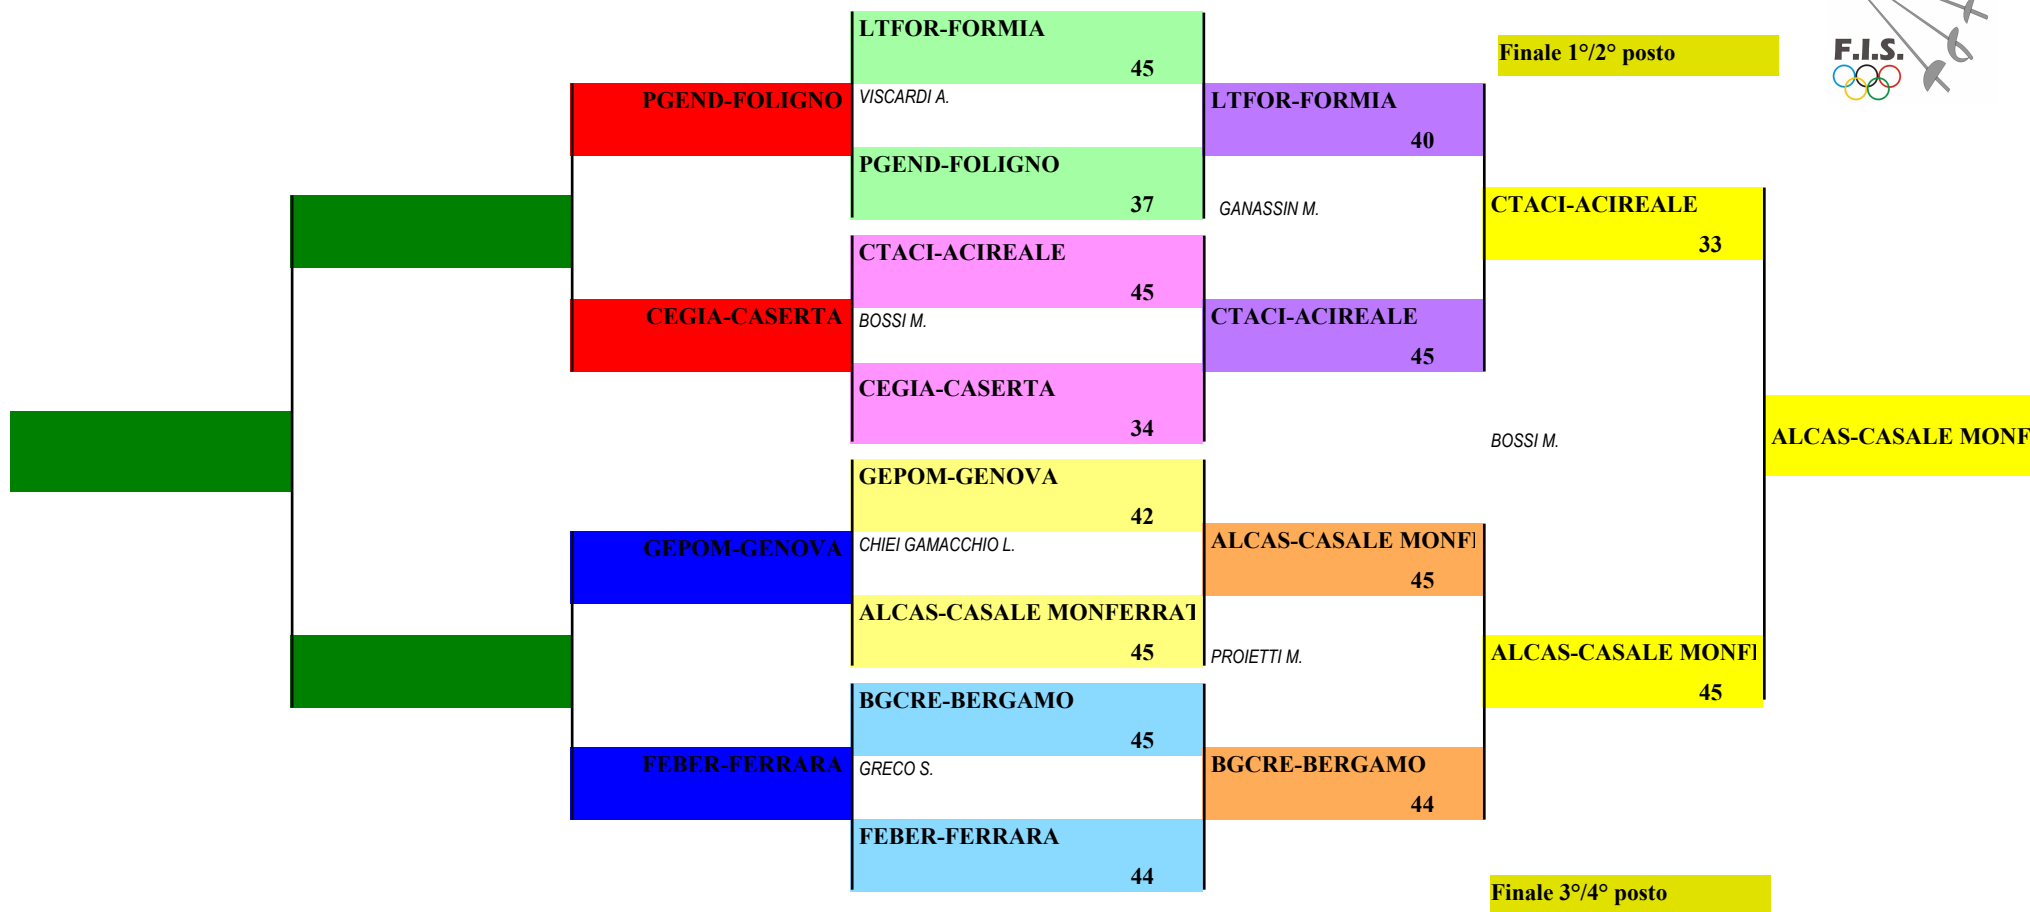

Spada maschile a squadre

Gran Premio Assoluti

GALLARATE - Coppa Italia e Serie A2

	<u>Denominazione</u>	<u>Sigla</u>	<u>Località</u>	<u>Classific</u>	
1	CLUB SCHERMA FORMIA	LTFOR	FORMIA	1	-10,00
2	C.D.S. LIGURIA GENOVA	GELIG	GENOVA	2	-9,00
3	SOCIETA' DEL GIARDINO MILANO ASD	MIGIA	MILANO	3	-10,00
4	CIRCOLO SCHERMA GIUSEPPE DELFINO	TOIVR	IVREA	4	-13,00
5	G.S. "P. GIANNONE"	CEGIA	CASERTA	5	-5,00
6	S.D.S.CESARE POMPILO GENOVA	GEPOM	GENOVA	6	-6,00
7	CLUB SCHERMA FOLIGNO A.S.D.	PGEND	FOLIGNO	7	-7,00
8	LAME MARCA TREVIGIANA A.S.D.	TVLMT	TREVISO	8	-14,00
9	BERGAMASCA SCHERMA CREBERG	BGCRE	BERGAMO	9	-4,00
10	ACC.SCH.BERNARDI FERRARA a.s.d.	FEBER	FERRARA	10	-8,00
11	CLUB SCHERMA ACIREALE CT	CTACI	ACIREALE	11	-2,00
12	PRO PATRIA ET LIBERTATE BUSTO ARSIZIO	VAPPR	BUSTO ARSIZIO	12	-15,00
13	CLUB SCHERMA CASALE A.S.D.	ALCAS	CASALE MONFERRATO	13	-1,00
14	CIRCOLO DELLA SCHERMA IMOLA BO	BOIMO	IMOLA	14	-4,00
15	A.S.METHODOS CT	CTMET	S.AGATA LI BATTIATI	16	-12,00

Tabellone dei Play-Off di Spada maschile a squadre

- I Classificata* **ALCAS-CASALE MONFI**
- II Classificata* **CTACI-ACIREALE**
- III Classificata* **LTFOR-FORMIA**
- IV Classificata* **BGCRE-BERGAMO**
- V Classificata*
- VI Classificata*
- VII Classificata*
- VIII Classificata*

Tabellone dei Play-Out di Spada maschile a squadre

		TVLMT-TREVISO 38		
	TVLMT-TREVISO	DE NICOLA R.		GELIG-GENOVA
		GELIG-GENOVA 44		
		BOIMO-IMOLA 45		
	TOIVR-IVREA	RAMOLINI P.		BOIMO-IMOLA
		TOIVR-IVREA 33		
		MIGIA-MILANO 45		
	VAPPR-BUSTO ARSIZIO	CARTA E.		MIGIA-MILANO 0
		VAPPR-BUSTO ARSIZIO 39		
		0		
				CTMET-S.AGATA LI BA 0
		CTMET-S.AGATA LI BATTIAT 0		

- IX Classificata*
- X Classificata*
- XI Classificata*
- XII Classificata*
- XIII Classificata*
- XIV Classificata*
- XV Classificata*
- XVI Classificata*

FEDERAZIONE ITALIANA SCHERMA

Gran Premio Assoluti